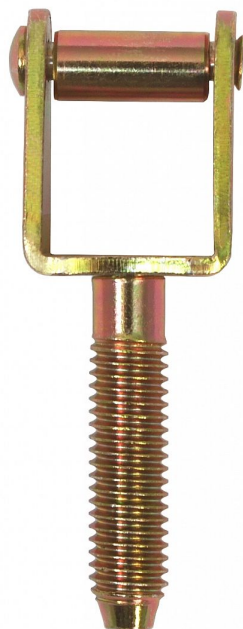

Skoba okenní k zašroubování M8x34,5 žlutý zinek 6599 0510

» OKENNÍ KOVÁNÍ » PŘÍSLUŠENSTVÍ

Dodavatelské číslo	65990510
Kód produktu	05030-6125
Balení	50 Ks

Pro dřevěná okna. Otočný váleček umožňuje snadné a plynulé zavírání okenních křídel. Jednoduché zakování. Různé povrchové úpravy! Barevné laky na zakázku.

Dostupnost sklad SEZAM : více než 100 ks

Popis

Únosnost / ks (v kg) 0 (=není definováno) Materiál výrobku (převažující) Ocel Průměr závitu svorníku(ů) M8 Český výrobek Ano