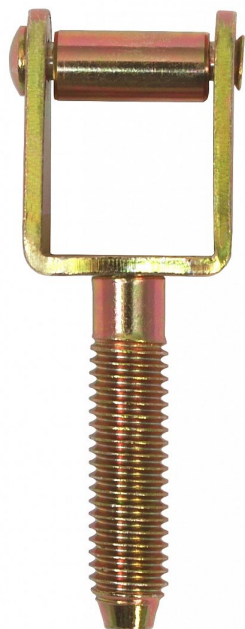

Skoba okenní k zašroubování M8x34,5 žlutý zinek 6599 0510

» OKENNÍ KOVÁNÍ » PŘÍSLUŠENSTVÍ

Dodavatelské číslo	65990510
Kód produktu	05030-6125
Balení	50 Ks

Pro dřevěná okna. Otočný váleček umožňuje snadné a plynulé zavírání okenních křídel. Jednoduché zakování. Různé povrchové úpravy! Barevné laky na zakázku.

Dostupnost sklad SEZAM : více než 50 ks

Popis

Únosnost / ks (v kg) 0 (=není definováno) Materiál výrobku (převažující) Ocel Průměr závitu svorníku(ů) M8 Český výrobek Ano