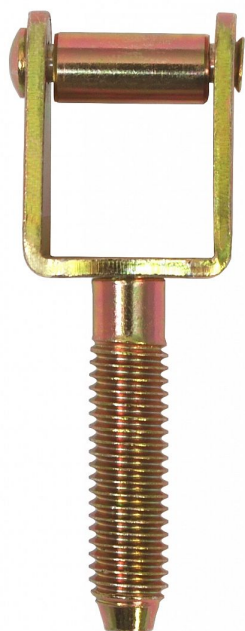

# Skoba okenní k zašroubování M8x34,5 žlutý zinek 6599 0510

» OKENNÍ KOVÁNÍ » PŘÍSLUŠENSTVÍ

Dodavatelské číslo	65990510
Kód produktu	05030-6125
Balení	50 Ks

Pro dřevěná okna. Otočný váleček umožňuje snadné a plynulé zavírání okenních křídel. Jednoduché zakování. Různé povrchové úpravy! Barevné laky na zakázku.

## Popis

Únosnost / ks (v kg) 0 (=není definováno) Materiál výrobku (převažující) Ocel Průměr závitu svorníku(ů) M8 Český výrobek Ano