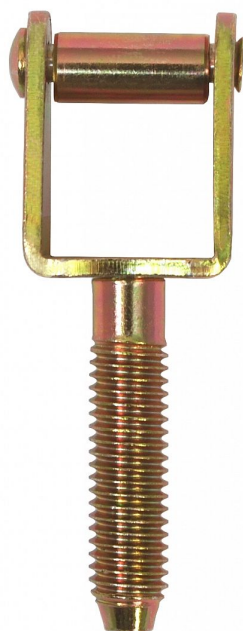

Skoba okenní k zašroubování M8x34,5 žlutý zinek 6599 0510

» OKENNÍ KOVÁNÍ » PŘÍSLUŠENSTVÍ

Dodavatelské číslo	65990510
Kód produktu	05030-6125
Balení	50 ks

Pro dřevěná okna. Otočný váleček umožňuje snadné a plynulé zavírání okenních křídel. Jednoduché zakování. Různé povrchové úpravy! Barevné laky na zakázku.

Dostupnost na hlavním skladě: více než 100 ks

Popis

Únosnost / ks (v kg) 0 (=není definováno)

Materiál výrobku (převažující) Ocel

Průměr závitu svorníku(ů) M8

Český výrobek Ano