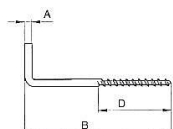

Skoba se závitem 1900

» DŮM, STAVBA, ZAHRADA » DROBNÉ ŽELEZÁŘSTVÍ

Kód produktu

MP08000-2580

různé varianty

Dostupnost sklad SEZAM :
Dostupné sklad dodavatele:

více než 500 ks
momentálně nedostupné

Skoby se závitem