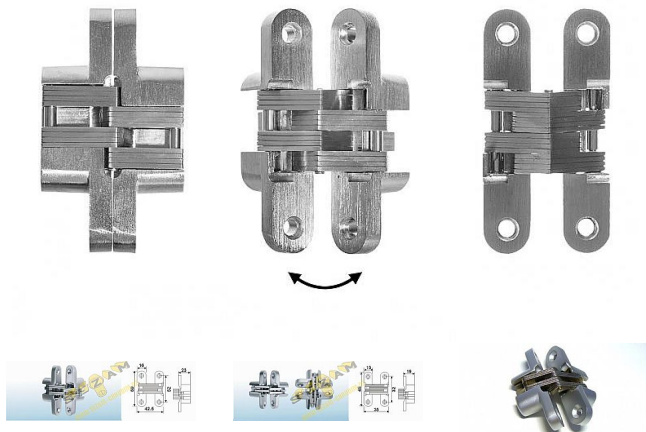

# Skrytý pant nábytkový

» ZÁVĚSY, PANTY » NÁBYTKOVÉ

Kód produktu

MP04050-0700

skrytý závěs pro vložné - bezfalcové dvířka

Dostupnost sklad SEZAM :

více než 20 ks

Dostupné sklad dodavatele:

## Popis

18x44 pro 5kg 23x70 pro 8kg