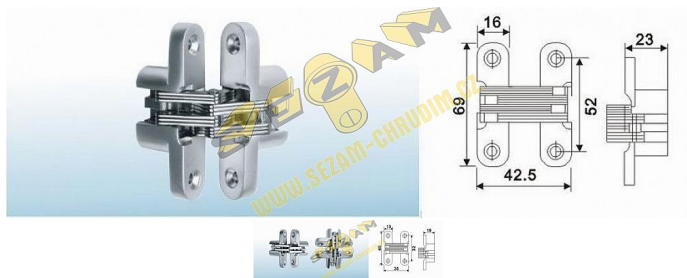

Skrytý pant nábytkový

» ZÁVĚSY, PANTY » NÁBYTKOVÉ

Kód produktu

MP04050-0700

Balení

0 ks

skrytý závěs pro vložené - bezfalcové dvířka

Dostupnost na hlavním skladě:

více než 10 ks

Popis

18x44 pro 5kg

23x70 pro 8kg