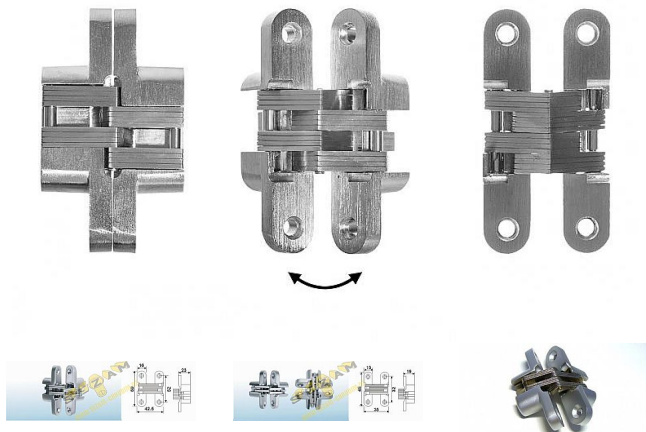

# Skrytý pant nábytkový

» ZÁVĚSY, PANTY » NÁBYTKOVÉ

Kód produktu

MP04050-0700

skrytý závěs pro vložné - bezfalcové dvířka

Dostupnost sklad SEZAM :

více než 10 ks  
na cestě 10,00 ks

Dostupné sklad dodavatele:

## Popis

18x44 pro 5kg 23x70 pro 8kg