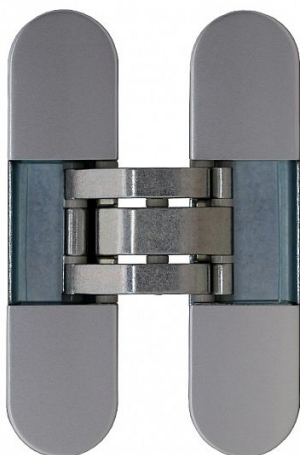

Skrytý pant nastavitelný PONIKL

» ZÁVĚSY, PANTY » SKRYTÉ

Dodavatelské číslo	IN300120H004
EAN	8590370374075
Značka	COBRA
Kód produktu	03608-3700

Tento skrytý pant je navržen tak, aby zůstal zcela neviditelný na zavřených dveřích, čímž vytváří čistý a moderní vzhled interiéru. Pant nabízí elegantní design a spolehlivou funkčnost pro jakékoliv prostředí.

Technické informace:

- **Rozměry:** 120 mm x 30 mm
- **Rozteč šroubů:** 106 mm
- **Hloubka instalace:** 30 mm (závěrka), 21 mm (rám)
- **Materiál:** zamak
- **Úhel otevírání:** 180°

Dostupnost sklad SEZAM :	u dodavatele
Dostupné sklad dodavatele:	1,00 ks

Parametry

Značka	COBRA
Barva	Chrom/nikl