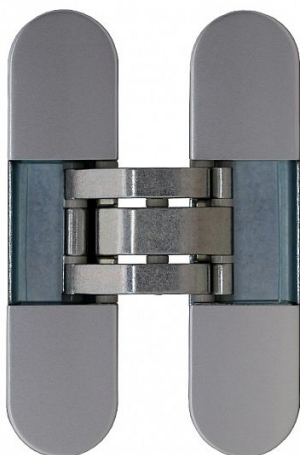

# Skrytý pant nastavitelný PONIKL

» ZÁVĚSY, PANTY » SKRYTÉ

Dodavatelské číslo	IN300120H004
EAN	8590370374075
Značka	COBRA
Kód produktu	03608-3700

Tento skrytý pant je navržen tak, aby zůstal zcela neviditelný na zavřených dveřích, čímž vytváří čistý a moderní vzhled interiéru. Pant nabízí elegantní design a spolehlivou funkčnost pro jakékoliv prostředí.

## Technické informace:

- **Rozměry:** 120 mm x 30 mm
- **Rozteč šroubů:** 106 mm
- **Hloubka instalace:** 30 mm (závěrka), 21 mm (rám)
- **Materiál:** zamak
- **Úhel otevírání:** 180°

Dostupnost sklad SEZAM :	u dodavatele
Dostupné sklad dodavatele:	1,00 ks

## Parametry

Značka	COBRA
Barva	Chrom/nikl