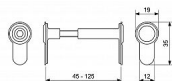

slepá vložka RB.UN. 45-125 mm

» ZABEZPEČENÍ » CYLINDRICKÉ VLOŽKY » Stavební, obyčejné

Popis

nastavitelná od 45 mm - 125 mm

Dodavatelské číslo	0618-40685
Značka	RICHTER
Kód produktu	05200-1950
Balení	1 ks

Slepá vložka univerzální, nastavitelná