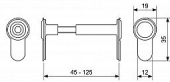

# slepá vložka RB.UN. 45-125 mm

» ZABEZPEČENÍ » CYLINDRICKÉ VLOŽKY » Stavební, obyčejné

## Popis

nastavitelná od 45 mm - 125 mm

Dodavatelské číslo	0618-40685
Značka	RICHTER
Kód produktu	05200-1950
Balení	1 Ks

Slepá vložka univerzální, nastavitelná

Dostupnost sklad SEZAM : skladem  
Dostupné sklad dodavatele: sklad dodavatele