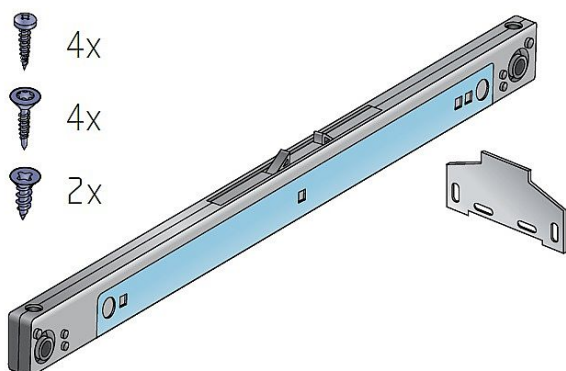

Slidix centro T40 tlumenipro S55/60/65

» PRO TRUHLÁŘE » POSUVNÉ KOVÁNÍ » Pro skříně - SALU S60

Dodavatelské číslo	19C0SLCT40
Kód produktu	03530-0405
Balení	1 Ks

Slidix centro pro S55/60/65

Dostupnost sklad SEZAM : u dodavatele
Dostupné sklad dodavatele: sklad dodavatele