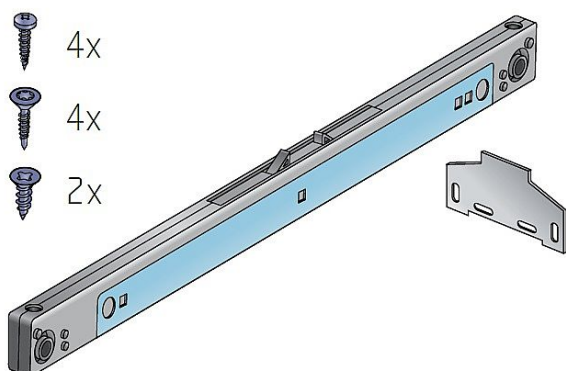

Slidix centro T40 tlumenipro S55/60/65

» PRO TRUHLÁŘE » POSUVNÉ KOVÁNÍ » Pro skříně - SALU S60

Dodavatelské číslo	19C0SLCT40
Kód produktu	03530-0405
Balení	1 ks

Slidix centro pro S55/60/65

Dostupnost na hlavním skladě: skladem u dodavatele