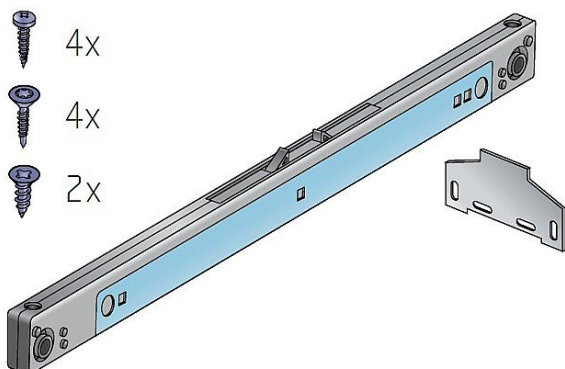

# Slidix centro T40 tlumenipro S55/60/65

» PRO TRUHLÁŘE » POSUVNÉ KOVÁNÍ » Pro skříně - SALU S60

|                    |            |
|--------------------|------------|
| Dodavatelské číslo | 19C0SLCT40 |
| Kód produktu       | 03530-0405 |
| Balení             | 1 Ks       |

Slidix centro pro S55/60/65

Dostupnost sklad SEZAM : u dodavatele  
Dostupné sklad dodavatele: sklad dodavatele