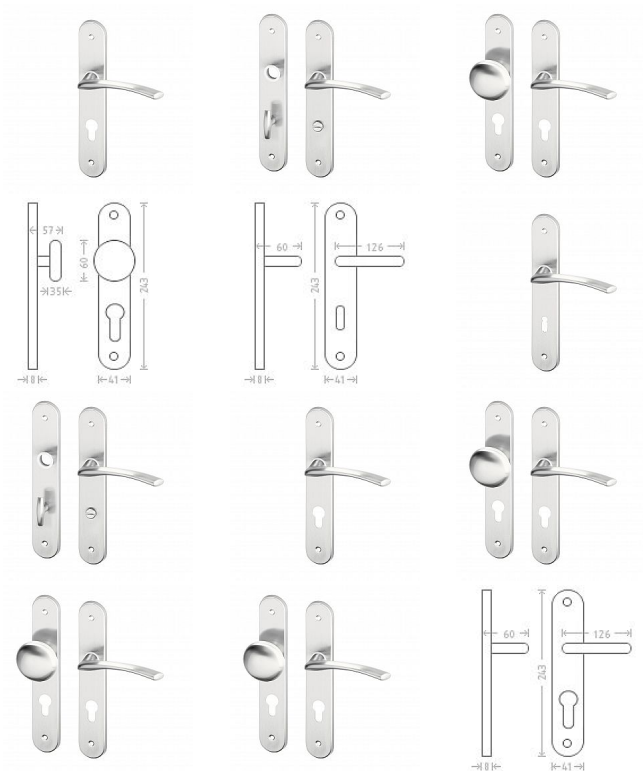

# Slza štítové kování matný nikl

» DVEŘNÍ KOVÁNÍ » INTERIÉROVÉ » Štítové

Dodavatelské číslo

AGL00690

Značka

AC-T

Kód produktu

MP03706-1840

Niklové kování vhodné pro méně zátěžové prostory a prostory s menším pohybem veřejnosti jako jsou byty, rodinné domy.

Dostupnost sklad SEZAM :

u dodavatele

Dostupné sklad dodavatele:

momentálně nedostupné

## Parametry

Značka

AC-T

Barva

Satén nikl, stříbrná