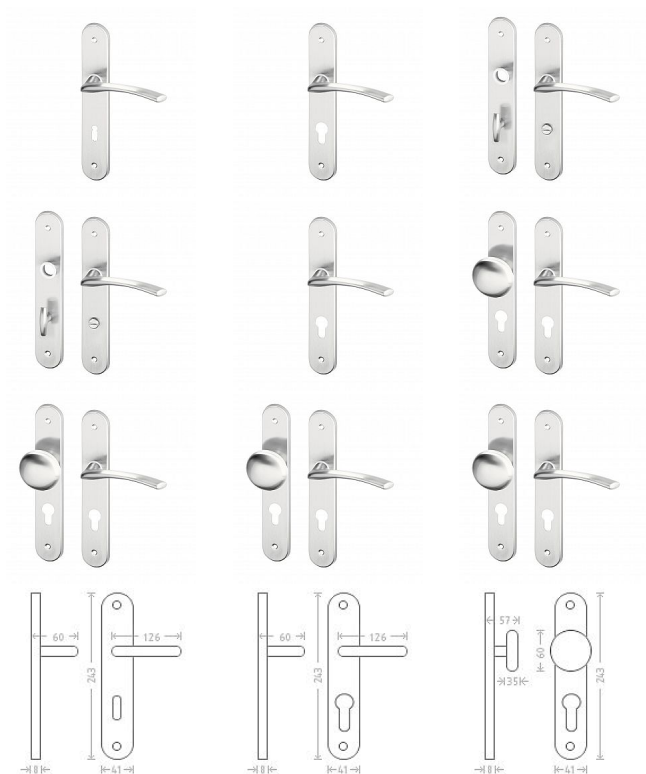

Slza štítové kování - matný nikl

» DVEŘNÍ KOVÁNÍ » INTERIÉROVÉ » Štítové

Dodavatelské číslo	AGL00690
Značka	AC-T
Kód produktu	MP03706-1840
Balení	0 ks

Dostupnost na hlavním skladě: skladem u dodavatele

Parametry

Značka	AC-T
Barva	Satén nikl, stříbrná