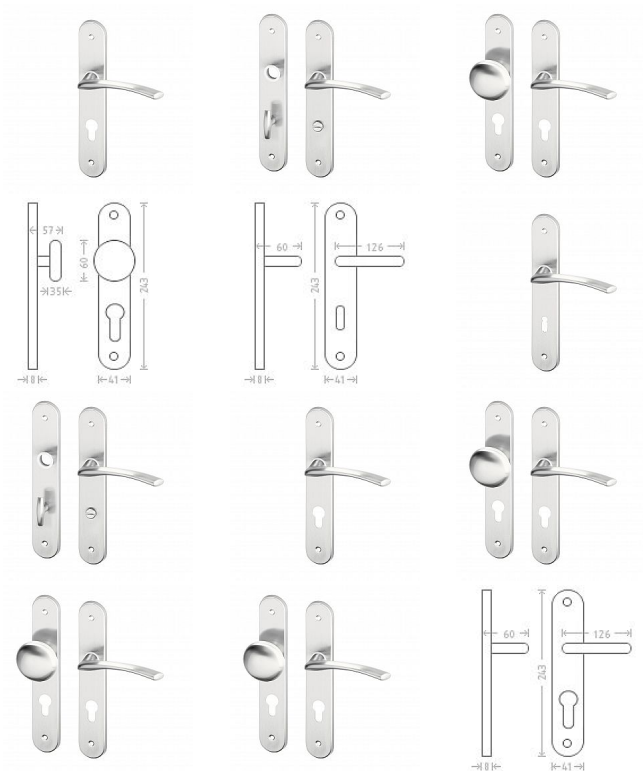

Slza štítové kování matný nikl

» DVEŘNÍ KOVÁNÍ » INTERIÉROVÉ » Štítové

Dodavatelské číslo

AGL00690

Značka

AC-T

Kód produktu

MP03706-1840

Niklové kování vhodné pro méně zátěžové prostory a prostory s menším pohybem veřejnosti jako jsou byty, rodinné domy.

Dostupnost sklad SEZAM :

u dodavatele

Dostupné sklad dodavatele:

momentálně nedostupné

Parametry

Značka

AC-T

Barva

Satén nikl, stříbrná