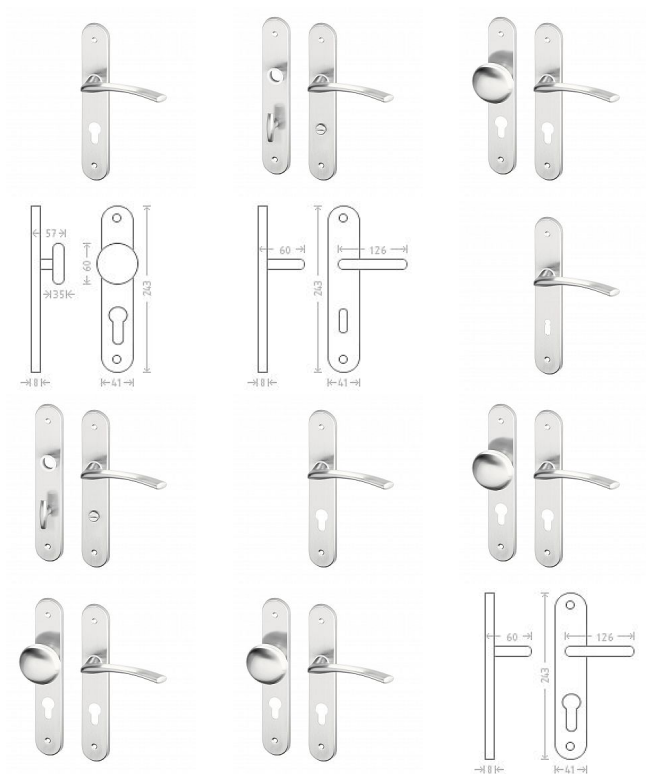

Slza štítové kování matný nikl

» DVEŘNÍ KOVÁNÍ » INTERIÉROVÉ » Štítové

Dodavatelské číslo

AGL00690

Značka

AC-T

Kód produktu

MP03706-1840

Niklové kování vhodné pro méně zátěžové prostory a prostory s menším pohybem veřejnosti jako jsou byty, rodinné domy.

Dostupnost sklad SEZAM :

u dodavatele

Dostupné sklad dodavatele:

momentálně nedostupné

Parametry

Značka

AC-T

Barva

Satén nikl, stříbrná