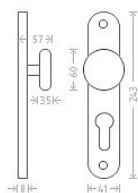

Slza vložka 90 kl/ko L matný nikel

» DVEŘNÍ KOVÁNÍ » INTERIÉROVÉ » Štítové

Dodavatelské číslo	AGL00697
EAN	8591912026209
Značka	AC-T
Kód produktu	03706-1905

Niklové kování vhodné pro méně zátěžové prostory a prostory s menším pohybem veřejnosti jako jsou byty, rodinné domy.

Dostupnost sklad SEZAM : u dodavatele
Dostupné sklad dodavatele: sklad dodavatele

Parametry

Značka	AC-T
Barva	Satén nikel, stříbrná
Rozteč	90