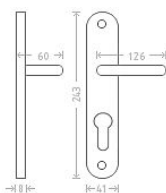

Slza vložka 90 kl/ko L matný nikel

» DVEŘNÍ KOVÁNÍ » INTERIÉROVÉ » Štítové

Dodavatelské číslo	AGL00697
EAN	8591912026209
Značka	AC-T
Kód produktu	03706-1905

Niklové kování vhodné pro méně zátěžové prostory a prostory s menším pohybem veřejnosti jako jsou byty, rodinné domy.

Dostupnost sklad SEZAM : u dodavatele
Dostupné sklad dodavatele: sklad dodavatele

Parametry

Značka	AC-T
Barva	Satén nikel, stříbrná
Rozteč	90