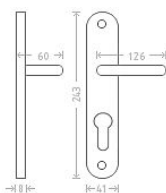

# Slza vložka 90 kl/ko L matný nikel

» DVEŘNÍ KOVÁNÍ » INTERIÉROVÉ » Štítové

Dodavatelské číslo	AGL00697
EAN	8591912026209
Značka	AC-T
Kód produktu	03706-1905

Niklové kování vhodné pro méně zátěžové prostory a prostory s menším pohybem veřejnosti jako jsou byty, rodinné domy.

## Parametry

Značka	AC-T
Barva	Satén nikel, stříbrná
Rozteč	90