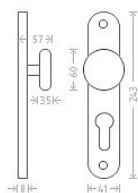

# Slza vložka 90 kl/ko L matný nikel

» DVEŘNÍ KOVÁNÍ » INTERIÉROVÉ » Štítové

Dodavatelské číslo	AGL00697
EAN	8591912026209
Značka	AC-T
Kód produktu	03706-1905

Niklové kování vhodné pro méně zátěžové prostory a prostory s menším pohybem veřejnosti jako jsou byty, rodinné domy.

## Parametry

Značka	AC-T
Barva	Satén nikel, stříbrná
Rozteč	90