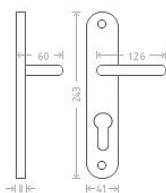

Slza vložka 90 kl/ko P matný nikel

» DVEŘNÍ KOVÁNÍ » INTERIÉROVÉ » Štítové

Dodavatelské číslo	AGL00698
EAN	8591912026216
Značka	AC-T
Kód produktu	03706-1910
Balení	0 ks

Dostupnost na hlavním skladě: skladem u dodavatele

Parametry

Značka	AC-T
Barva	Satén nikel, stříbrná
Rozteč	90