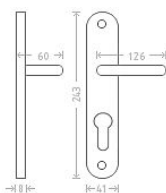

Slza vložka 90 kl/ko P matný nikl

» DVEŘNÍ KOVÁNÍ » INTERIÉROVÉ » Štítové

Dodavatelské číslo	AGL00698
EAN	8591912026216
Značka	AC-T
Kód produktu	03706-1910

Niklové kování vhodné pro méně zátěžové prostory a prostory s menším pohybem veřejnosti jako jsou byty, rodinné domy.

Dostupnost sklad SEZAM : u dodavatele
Dostupné sklad dodavatele: sklad dodavatele

Parametry

Značka	AC-T
Barva	Satén nikl, stříbrná
Rozteč	90