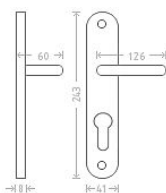

# Slza vložka 90 kl/ko P matný nikl

» DVEŘNÍ KOVÁNÍ » INTERIÉROVÉ » Štítové

Dodavatelské číslo	AGL00698
EAN	8591912026216
Značka	AC-T
Kód produktu	03706-1910

Niklové kování vhodné pro méně zátěžové prostory a prostory s menším pohybem veřejnosti jako jsou byty, rodinné domy.

## Parametry

Značka	AC-T
Barva	Satén nikl, stříbrná
Rozteč	90