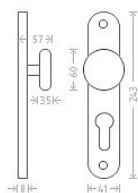

# Slza vložka 90 kl/ko P matný nikl

» DVEŘNÍ KOVÁNÍ » INTERIÉROVÉ » Štítové

Dodavatelské číslo	AGL00698
EAN	8591912026216
Značka	AC-T
Kód produktu	03706-1910

Niklové kování vhodné pro méně zátěžové prostory a prostory s menším pohybem veřejnosti jako jsou byty, rodinné domy.

## Parametry

Značka	AC-T
Barva	Satén nikl, stříbrná
Rozteč	90