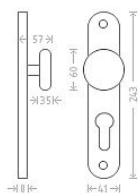

Slza vložka 90 kl/ko P matný nikel

» DVEŘNÍ KOVÁNÍ » INTERIÉROVÉ » Štítové

Dodavatelské číslo	AGL00698
EAN	8591912026216
Značka	AC-T
Kód produktu	03706-1910
Balení	0 ks

Dostupnost na hlavním skladě: skladem u dodavatele

Parametry

Značka	AC-T
Barva	Satén nikel, stříbrná
Rozteč	90