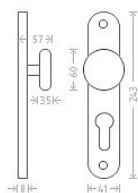

Slza vložka 90 kl/ko P matný nikl

» DVEŘNÍ KOVÁNÍ » INTERIÉROVÉ » Štítové

Dodavatelské číslo	AGL00698
EAN	8591912026216
Značka	AC-T
Kód produktu	03706-1910

Niklové kování vhodné pro méně zátěžové prostory a prostory s menším pohybem veřejnosti jako jsou byty, rodinné domy.

Dostupnost sklad SEZAM : u dodavatele
Dostupné sklad dodavatele: sklad dodavatele

Parametry

Značka	AC-T
Barva	Satén nikl, stříbrná
Rozteč	90