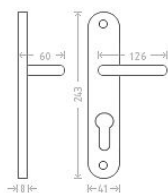

Slza vložka 90 matný nikel

» DVEŘNÍ KOVÁNÍ » INTERIÉROVÉ » Štítové

Dodavatelské číslo	AGL00696
EAN	8591912026193
Značka	AC-T
Kód produktu	03706-1875

Niklové kování vhodné pro méně zátěžové prostory a prostory s menším pohybem veřejnosti jako jsou byty, rodinné domy.

Dostupnost sklad SEZAM : u dodavatele
Dostupné sklad dodavatele: sklad dodavatele

Parametry

Značka	AC-T
Barva	Satén nikel, stříbrná
Rozteč	90