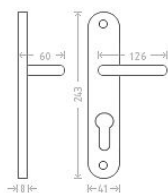

# Slza vložka 90 matný nikel

» DVEŘNÍ KOVÁNÍ » INTERIÉROVÉ » Štítové

Dodavatelské číslo	AGL00696
EAN	8591912026193
Značka	AC-T
Kód produktu	03706-1875

Niklové kování vhodné pro méně zátěžové prostory a prostory s menším pohybem veřejnosti jako jsou byty, rodinné domy.

## Parametry

Značka	AC-T
Barva	Satén nikel, stříbrná
Rozteč	90