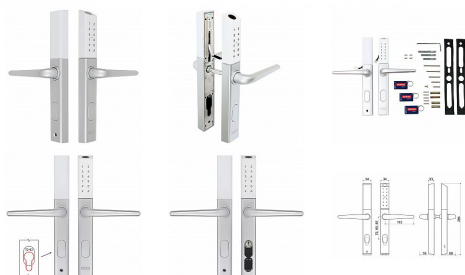

Smart kování DH.S3B-C.STR stříbrné

» ZABEZPEČENÍ » SMART LOCKS

Dodavatelské číslo	1279-54057
EAN	8592218054057
Značka	RICHTER
Kód produktu	05204-0252
Balení	1 Ks

Digitální klika DH.S3B-C je moderní bezpečnostní řešení s pokročilou správou přístupů včetně nastavení časových oken

- Nabízí flexibilní využití se stávající cylindrickou vložkou a je vhodná pro široké spektrum dveří.

Hlavní vlastnosti:

- Možnost využití stávající cylindrické vložky a zadlabacího zámku.
- Univerzální kování pro rozteče od 72 mm do 92 mm (72, 85, 88, 90, 92).
- Autentizace pomocí otisku prstu, IC karty, číselného kódu nebo mobilní aplikace TTLock - bez nutnosti použití klasického klíče.
- Ideální řešení pro kanceláře, firemní prostory a komerční objekty. Snadná instalace na většinu dveří.

Rychlost aktivace:

- Otisk prstu / IC karta / číselný kód: 0,3 s
- Přes aplikaci TTLock: 1,5 s

Funkce kliky:

- Podpora více způsobů odemykání a správa přístupů prostřednictvím aplikace TTLock.
- Klika na vnitřní straně dveří je aktivní trvale.
- Akustický a světelný signál informuje uživatele o oprávnění ke vstupu.

Technické parametry:

- Barva: černá matná
- Materiál: hliníková slitina, nerezová ocel 304, tvrzený plast
- Autentizace: otisk prstu, IC karta, číselný kód, aplikace TTLock
- Tloušťka dveří: 35-60 mm
- Orientace: pravolevá
- Hmotnost (netto): 1,03 kg
- IC karta: MF1, 13,56 MHz
- Certifikace: CE, FC, RoHS
- Provozní teplota: -10 °C až +55 °C
- Stupeň krytí: IP55 (ochrana proti prachu a běžnému dešti)
- Napájení: 4x AAA baterie (životnost cca 1 rok při 20 °C)
- Baterie jsou umístěny ve vnitřní části kliky.