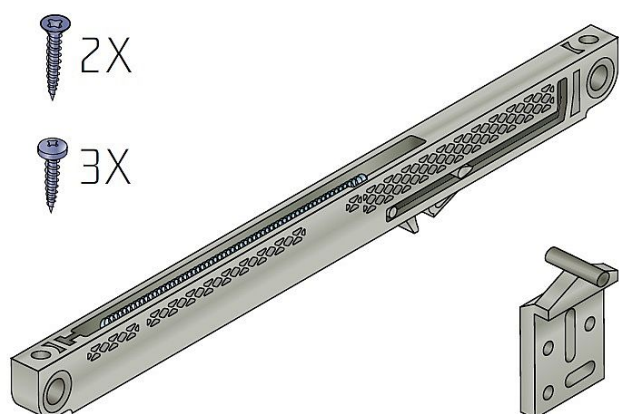

Softclose S30 Slidix T25

» PRO TRUHLÁŘE » POSUVNÉ KOVÁNÍ » Pro skříně - SALU S20/30

Dodavatelské číslo	17C03025
Kód produktu	03530-0053
Balení	1 Ks

dotah-tlumení pro kování řady S20 a S30

Dostupnost sklad SEZAM : u dodavatele
Dostupné sklad dodavatele: sklad dodavatele