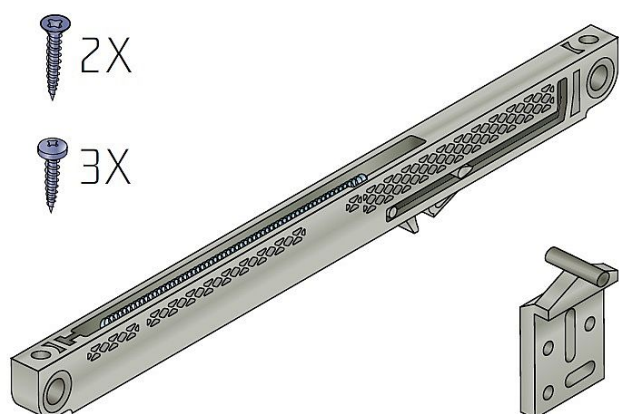

# Softclose S30 Slidix T25

» PRO TRUHLÁŘE » POSUVNÉ KOVÁNÍ » Pro skříně - SALU S20/30

|                    |            |
|--------------------|------------|
| Dodavatelské číslo | 17C03025   |
| Kód produktu       | 03530-0053 |
| Balení             | 1 Ks       |

dotah-tlumení pro kování řady S20 a S30

Dostupnost sklad SEZAM : u dodavatele  
Dostupné sklad dodavatele: sklad dodavatele