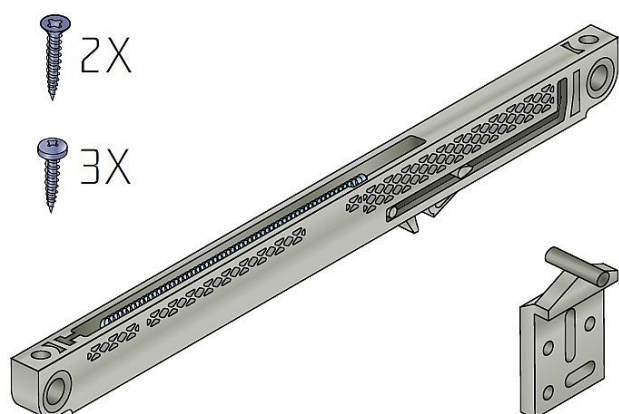

Softclose S30 Slidix T25

» PRO TRUHLÁŘE » POSUVNÉ KOVÁNÍ » Pro skříně - SALU S20/30

Dodavatelské číslo	17C03025
Kód produktu	03530-0053
Balení	1 ks

Dostupnost na hlavním skladě: skladem u dodavatele

Soubory ke stažení