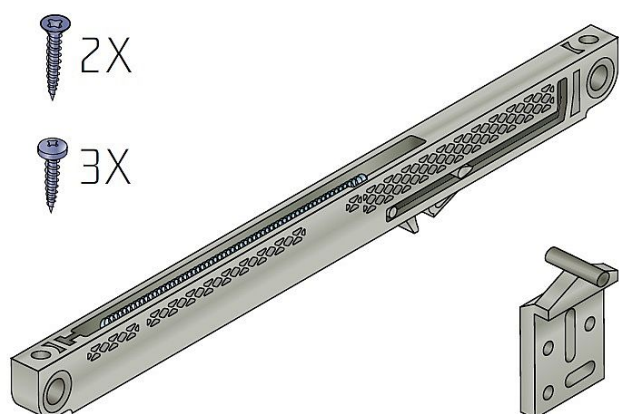

Softclose S30 Slidix T40

» PRO TRUHLÁŘE » POSUVNÉ KOVÁNÍ » Pro skříně - SALU S20/30

Dodavatelské číslo	17C03040
Kód produktu	03530-0054
Balení	1 Ks

dotah-tlumení pro kování řady S20 a S30

Dostupnost sklad SEZAM : u dodavatele
Dostupné sklad dodavatele: sklad dodavatele