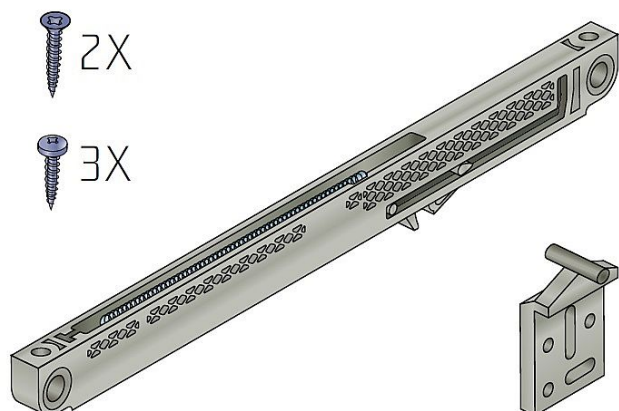

Softclose S30 Slidix T40

» PRO TRUHLÁŘE » POSUVNÉ KOVÁNÍ » Pro skříně - SALU S20/30

Dodavatelské číslo	17C03040
Kód produktu	03530-0054
Balení	1 ks

Dostupnost na hlavním skladě: skladem u dodavatele

Soubory ke stažení