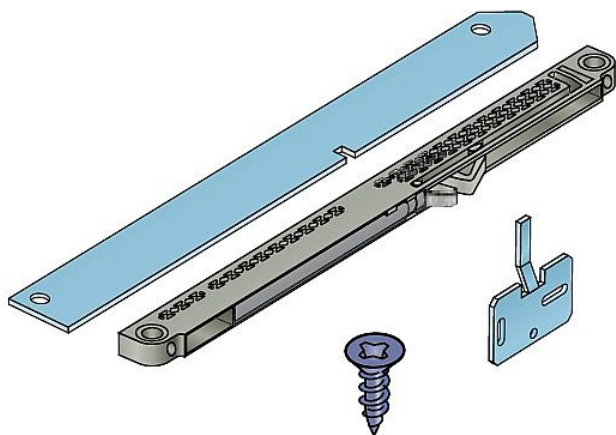

# Softclose S36 Slidix tlumení (T40)

» PRO TRUHLÁŘE » POSUVNÉ KOVÁNÍ » Pro skříně - SALU S36/S36SC

|                    |            |
|--------------------|------------|
| Dodavatelské číslo | 17C03640   |
| Kód produktu       | 03530-0180 |
| Balení             | 1 Ks       |

plynulý dojezd pro kování S36/S36SC

Dostupnost sklad SEZAM : u dodavatele  
Dostupné sklad dodavatele: sklad dodavatele