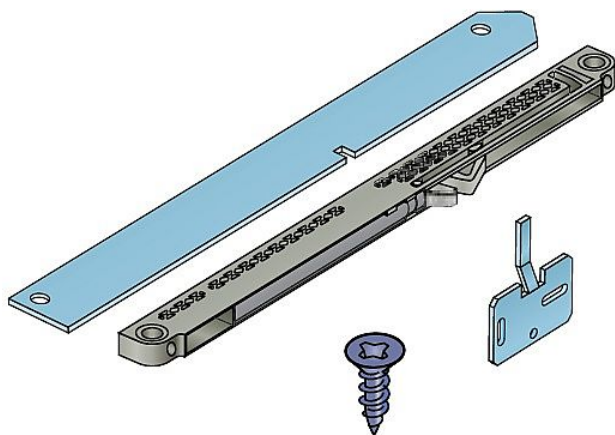

Softclose S36 Slidix tlumení (T40)

» PRO TRUHLÁŘE » POSUVNÉ KOVÁNÍ » Pro skříně - SALU S36/S36SC

Dodavatelské číslo	17C03640
Kód produktu	03530-0180
Balení	1 Ks

plynulý dojezd pro kování S36/S36SC

Dostupnost sklad SEZAM : u dodavatele
Dostupné sklad dodavatele: sklad dodavatele