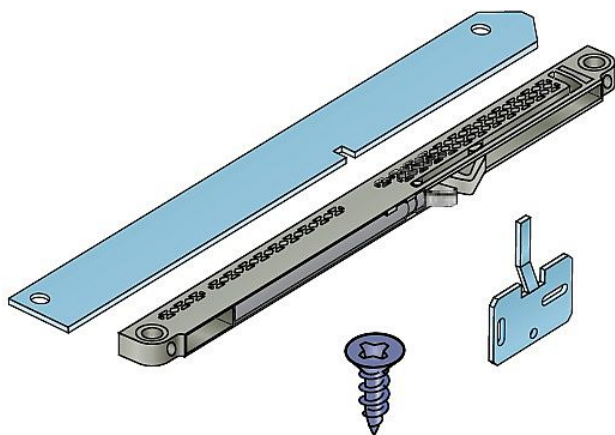

Softclose S36 Slidix tlumení (T40)

» PRO TRUHLÁŘE » POSUVNÉ KOVÁNÍ » Pro skříně - SALU S36/S36SC

Dodavatelské číslo	17C03640
Kód produktu	03530-0180
Balení	1 ks

plynulý dojezd pro kování S36/S36SC

Dostupnost na hlavním skladě: skladem u dodavatele