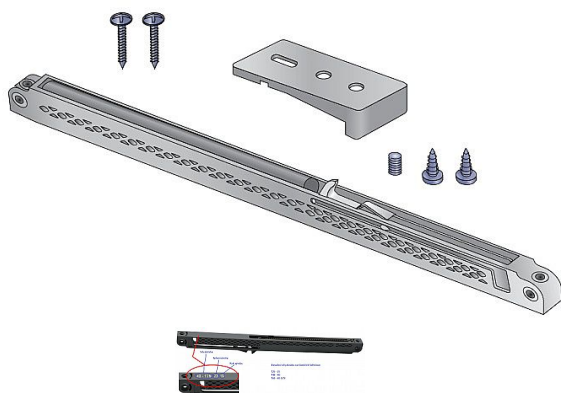

SOFTCLOSE S60/S60N SIMPLE T40

» PRO TRUHLÁŘE » POSUVNÉ KOVÁNÍ » Pro skříně - SALU S60

Dodavatelské číslo	19C0S60T40
Kód produktu	03530-0197
Balení	1 ks

Dostupnost na hlavním skladě: skladem u dodavatele

Soubory ke stažení