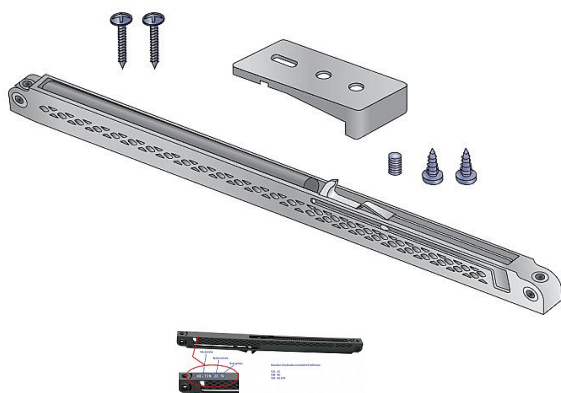

SOFTCLOSE S60/S60N SIMPLE T40

» PRO TRUHLÁŘE » POSUVNÉ KOVÁNÍ » Pro skříně - SALU S60

Dodavatelské číslo	19C0S60T40
Kód produktu	03530-0197
Balení	1 Ks

Dostupnost sklad SEZAM : u dodavatele
Dostupné sklad dodavatele: sklad dodavatele