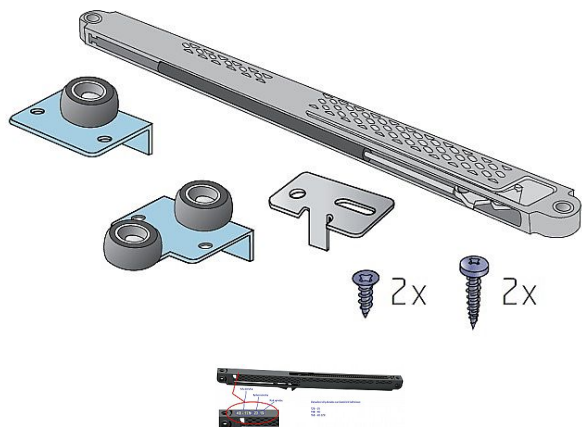

SOFTCLOSE S60/S60N Slidix T40

» PRO TRUHLÁŘE » POSUVNÉ KOVÁNÍ » Pro skříně - SALU S60

Dodavatelské číslo	17C06040
Kód produktu	03530-0199
Balení	1 ks

Dostupnost na hlavním skladě: skladem u dodavatele

Soubory ke stažení