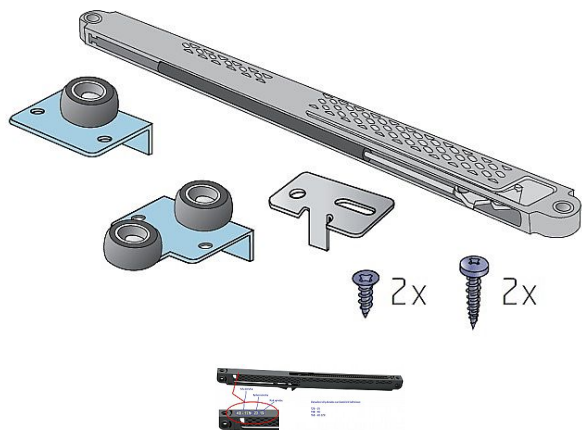

SOFTCLOSE S60/S60N Slidix T40

» PRO TRUHLÁŘE » POSUVNÉ KOVÁNÍ » Pro skříně - SALU S60

Dodavatelské číslo	17C06040
Kód produktu	03530-0199
Balení	1 Ks

tlumení zavírání skřínových dveří

Dostupnost sklad SEZAM : u dodavatele
Dostupné sklad dodavatele: sklad dodavatele