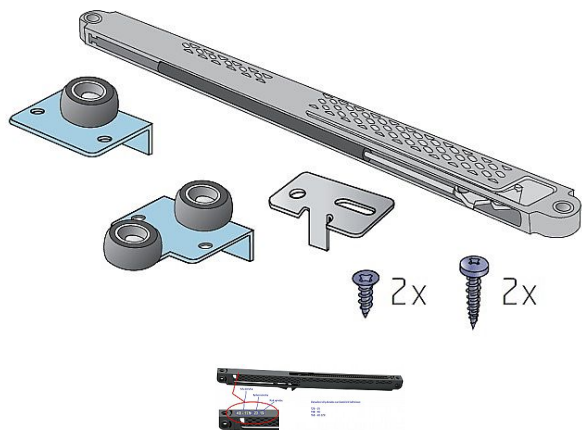

SOFTCLOSE S60/S60N Slidix T40

» PRO TRUHLÁŘE » POSUVNÉ KOVÁNÍ » Pro skříně - SALU S60

| | |
|--------------------|------------|
| Dodavatelské číslo | 17C06040 |
| Kód produktu | 03530-0199 |
| Balení | 1 Ks |