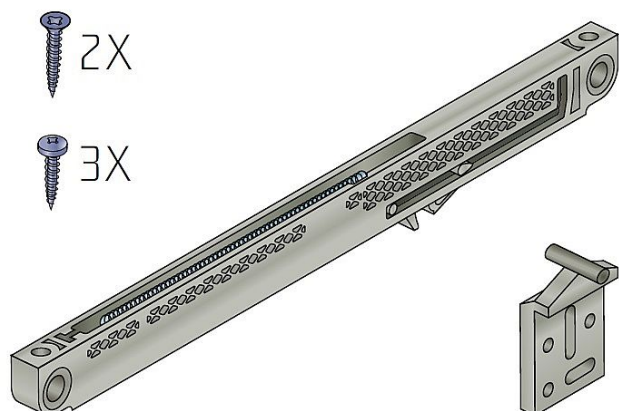

Softclose tlumící prvek pro kování S 20/30

» PRO TRUHLÁŘE » POSUVNÉ KOVÁNÍ » Pro skříně - SALU S20/30

Kód produktu

MP03530-0053

Balení

1 Ks

dotah-tlumení pro kování řady S20 a S30

Dostupnost sklad SEZAM :