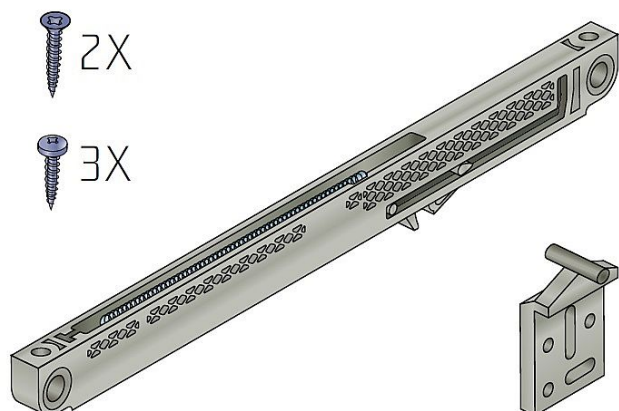

# Softclose tlumící prvek pro kování S 20/30

» PRO TRUHLÁŘE » POSUVNÉ KOVÁNÍ » Pro skříně - SALU S20/30

Kód produktu

MP03530-0053

Balení

1 ks

Dostupnost na hlavním skladě:

skladem u dodavatele