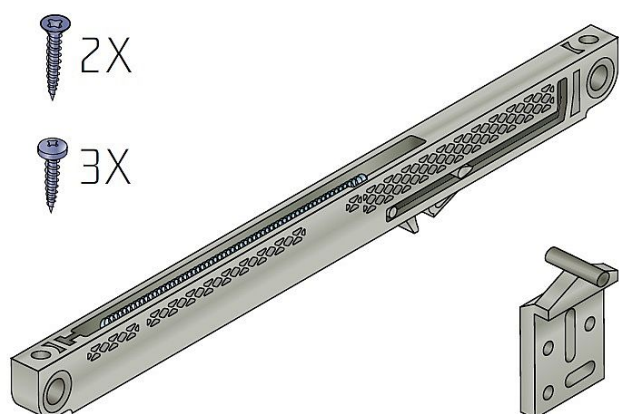

Softclose tlumící prvek pro kování S 20/30

» PRO TRUHLÁŘE » POSUVNÉ KOVÁNÍ » Pro skříně - SALU S20/30

Kód produktu

MP03530-0053

Balení

1 Ks

dotah-tlumení pro kování řady S20 a S30

Dostupnost sklad SEZAM :