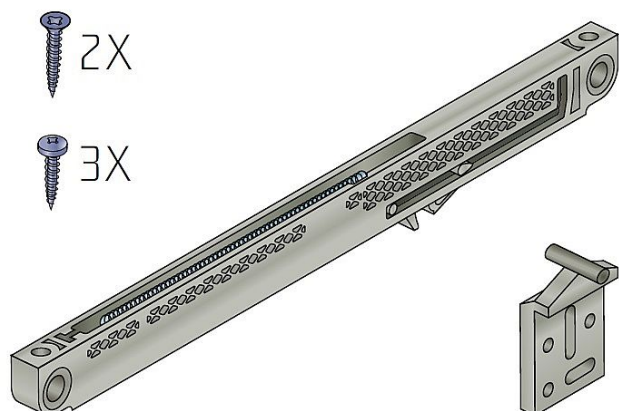

# Softclose tlumící prvek pro kování S 20/30

» PRO TRUHLÁŘE » POSUVNÉ KOVÁNÍ » Pro skříně - SALU S20/30

Kód produktu

MP03530-0053

Balení

1 Ks

dotah-tlumení pro kování řady S20 a S30

Dostupnost sklad SEZAM :