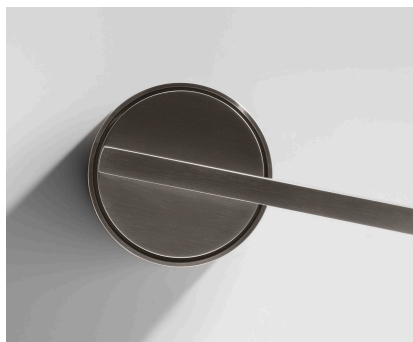

SOLARIS P1230 rozetové kování E nerez mat

» DVEŘNÍ KOVÁNÍ » INTERIÉROVÉ » Rozetové kulaté

Značka	TWIN
Kód produktu	MP03800-9430

Povrch:
CM - černý mat
E - nerez matný
RC - červená měď (red copper)

Provedení:
BB - na obyčejný klíč
PZ - na cylindrickou vložku (např. FAB)
WC - s WC klíčkou

[prohlášení o shodě](#)
([vysvětlení klasifikační tabulky](#))

[výkres](#)

model Solaris navrhli Robby Cantarutti a Paolo Martinig

SOLARIS P1230 rozetové kování E nerez mat

» DVEŘNÍ KOVÁNÍ » INTERIÉROVÉ » Rozetové kulaté

Dostupnost sklad SEZAM :
Dostupné sklad dodavatele:

u dodavatele
8,00 sd

SOLARIS P1230 rozetové kování E nerez mat

» DVEŘNÍ KOVÁNÍ » INTERIÉROVÉ » Rozetové kulaté

Parametry

Značka	TWIN
Barva	Nerez mat, F9 imitace nerez