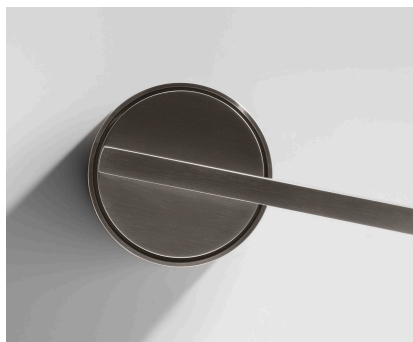

# SOLARIS P1230 rozetové kování E nerez mat

» DVEŘNÍ KOVÁNÍ » INTERIÉROVÉ » Rozetové kulaté

Značka	TWIN
Kód produktu	MP03800-9430

Povrch:  
CM - černý mat  
E - nerez matný  
RC - červená měď (red copper)

Provedení:  
BB - na obyčejný klíč  
PZ - na cylindrickou vložku (např. FAB)  
WC - s WC klíčkou

[prohlášení o shodě](#)  
([vysvětlení klasifikační tabulky](#))

[výkres](#)

model Solaris navrhli Robby Cantarutti a Paolo Martinig

## Parametry

Značka	TWIN
Barva	Nerez mat, F9 imitace nerez