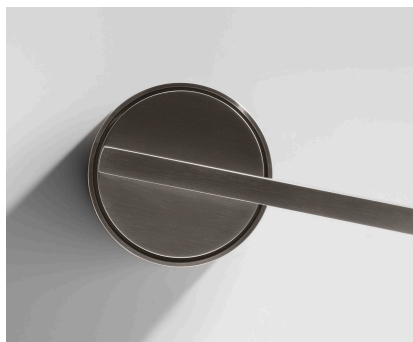

SOLARIS P1230 rozetové kování E nerez mat

» DVEŘNÍ KOVÁNÍ » INTERIÉROVÉ » Rozetové kulaté

Značka	TWIN
Kód produktu	MP03800-9430

Povrch:
CM - černý mat
E - nerez matný
RC - červená měď (red copper)

Provedení:
BB - na obyčejný klíč
PZ - na cylindrickou vložku (např. FAB)
WC - s WC klíčkou

[prohlášení o shodě](#)
([vysvětlení klasifikační tabulky](#))

[výkres](#)

model Solaris navrhli Robby Cantarutti a Paolo Martinig

SOLARIS P1230 rozetové kování E nerez mat

» DVEŘNÍ KOVÁNÍ » INTERIÉROVÉ » Rozetové kulaté

Dostupnost sklad SEZAM :
Dostupné sklad dodavatele:

u dodavatele
9,00 sd

SOLARIS P1230 rozetové kování E nerez mat

» DVEŘNÍ KOVÁNÍ » INTERIÉROVÉ » Rozetové kulaté

Parametry

Značka	TWIN
Barva	Nerez mat, F9 imitace nerez