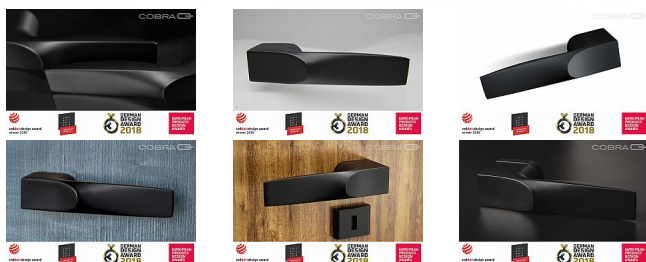

# SPECTRA-S BEZ.SP. ROZET černá

» DVEŘNÍ KOVÁNÍ » INTERIÉROVÉ » Rozetové hranaté

Dodavatelské číslo	CBR003BHX00
EAN	8590370408916
Značka	COBRA
Kód produktu	03608-8070

Při výběru kliky buďte nároční hlavně na ergonomii, úchop kliky se totiž nedá nijak ošálit. Designově výrazné kování Q SPECTRA nabízí jedinečné ergonomické řešení zohledňující dokonce i úhel dotyku palce ruky. Kolekci Cobra Q jsme s renomovaným designérem Petrem Novague vyvíjeli téměř dva roky, výslednou kvalitu a vzhled kliky ocenily i porota prestižních světových soutěží včetně Red Dot Design Award. Jedná se o skutečně moderní kování, samozřejmostí je proto rozetové řešení, možná je pochopitelně i instalace samotné kliky bez rozety, minimalistický vzhled je pak dokonalý. Dveřní kování Q SPECTRA je vyrobeno z jediného kusu tvrdé slitiny Zamac a není snadné kliku poškrábat ani rukou plnou prstýnků a náramků. Na vás je jen volba mezi vrcholně elegantním matným niklem nebo výrazně moderním černým povrchem.

## Parametry

Značka	COBRA
Barva	Černá