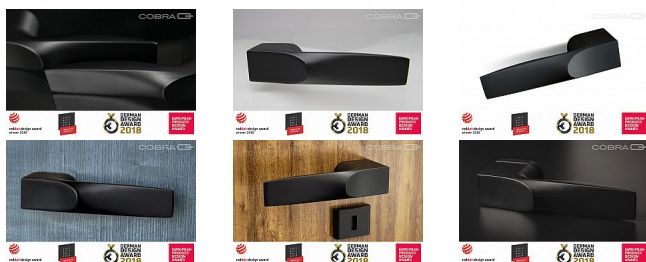

# SPECTRA-S BEZ.SP. ROZET černá

» DVEŘNÍ KOVÁNÍ » INTERIÉROVÉ » Rozetové hranaté

Dodavatelské číslo	CBR003BHX00
EAN	8590370408916
Značka	COBRA
Kód produktu	03608-8070
Balení	0 ks

Při vybírání kliky buďte nároční hlavně na ergonomii, úchop kliky se totiž nedá nijak ošálit. Designově výrazné kování Q SPECTRA nabízí jedinečné ergonomické řešení zohledňující dokonce i úhel dotyku palce ruky. Kolekci Cobra Q jsme s renomovaným designérem Petrem Novague vyvíjeli téměř dva roky, výslednou kvalitu a vzhled kliky ocenily i porota prestižních světových soutěží včetně Red Dot Design Award. Jedná se o skutečně moderní kování, samozřejmostí je proto rozetové řešení, možná je pochopitelně i instalace samotné kliky bez rozety, minimalistický vzhled je pak dokonalý. Dveřní kování Q SPECTRA je vyrobeno z jediného kusu tvrdé slitiny Zamac a není snadné kliku poškrábat ani rukou plnou prstýnků a náramků. Na vás je jen volba mezi vrcholně elegantním matným niklem nebo výrazně moderním černým povrchem.

## Parametry

Značka	COBRA
Barva	Černá