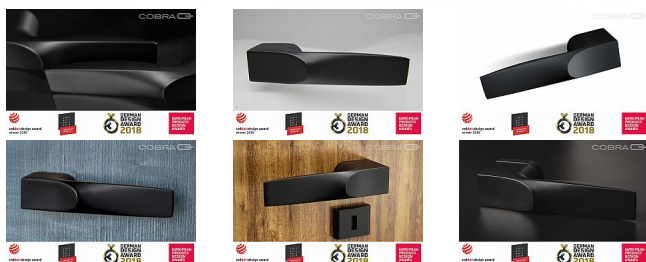

SPECTRA-S BEZ.SP. ROZET černá

» DVEŘNÍ KOVÁNÍ » INTERIÉROVÉ » Rozetové hranaté

Dodavatelské číslo	CBR003BHX00
EAN	8590370408916
Značka	COBRA
Kód produktu	03608-8070

Při výběru kliky buďte nároční hlavně na ergonomii, úchop kliky se totiž nedá nijak ošálit. Designově výrazné kování Q SPECTRA nabízí jedinečné ergonomické řešení zohledňující dokonce i úhel dotyku palce ruky. Kolekci Cobra Q jsme s renomovaným designérem Petrem Novague vyvíjeli téměř dva roky, výslednou kvalitu a vzhled kliky ocenily i porota prestižních světových soutěží včetně Red Dot Design Award. Jedná se o skutečně moderní kování, samozřejmostí je proto rozetové řešení, možná je pochopitelně i instalace samotné kliky bez rozety, minimalistický vzhled je pak dokonalý. Dveřní kování Q SPECTRA je vyrobeno z jediného kusu tvrdé slitiny Zamac a není snadné kliku poškrábat ani rukou plnou prstýnků a náramků. Na vás je jen volba mezi vrcholně elegantním matným niklem nebo výrazně moderním černým povrchem.

Dostupnost sklad SEZAM : u dodavatele
Dostupné sklad dodavatele: 1,00 sd

Parametry

Značka	COBRA
Barva	Černá