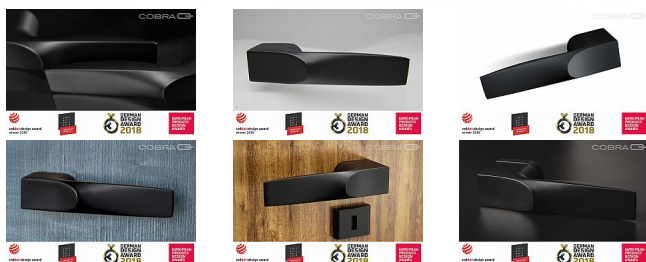

# SPECTRA-S rozetové kování černé

» DVEŘNÍ KOVÁNÍ » INTERIÉROVÉ » Rozetové hranaté

Dodavatelské číslo

CBR003BHX10

Značka

COBRA

Kód produktu

MP03608-8070

Při vybírání kliky buďte nároční hlavně na ergonomii, úchop kliky se totiž nedá nijak ošálit. Designově výrazné kování Q SPECTRA nabízí jedinečné ergonomické řešení zohledňující dokonce i úhel dotyku palce ruky. Kolekce Cobra Q jsme s renomovaným designérem Petrem Novague vyvíjeli téměř dva roky, výslednou kvalitu a vzhled kliky ocenily i porota prestižních světových soutěží včetně Red Dot Design Award. Jedná se o skutečně moderní kování, samozřejmostí je proto rozetové řešení, možná je pochopitelně i instalace samotné kliky bez rozety, minimalistický vzhled je pak dokonalý. Dveřní kování Q SPECTRA je vyrobeno z jediného kusu tvrdé slitiny Zamac a není snadné kliku poškrábat ani rukou plnou prstýnků a náramků. Na vás je jen volba mezi vrcholně elegantním matným niklem nebo výrazně moderním černým povrchem.