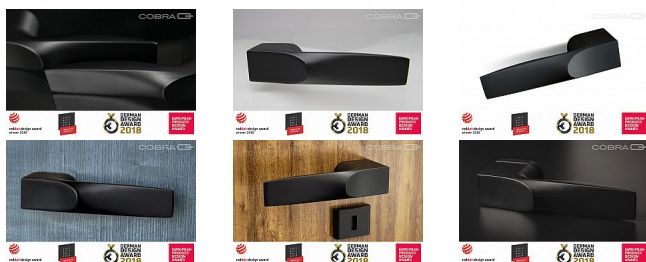

# SPECTRA-S rozetové kování černé

» DVEŘNÍ KOVÁNÍ » INTERIÉROVÉ » Rozetové hranaté

Dodavatelské číslo	CBR003BHX10
Značka	COBRA
Kód produktu	MP03608-8070
Balení	0

Při výběrání kliky buďte nároční hlavně na ergonomii, úchop kliky se totiž nedá nijak ošálit. Designově výrazné kování Q SPECTRA nabízí jedinečné ergonomické řešení zohledňující dokonce i úhel dotyku palce ruky. Kolekci Cobra Q jsme s renomovaným designérem Petrem Novague vyvíjeli téměř dva roky, výslednou kvalitu a vzhled kliky ocenily i porota prestižních světových soutěží včetně Red Dot Design Award. Jedná se o skutečně moderní kování, samozřejmostí je proto rozetové řešení, možná je pochopitelně i instalace samotné kliky bez rozety, minimalistický vzhled je pak dokonalý. Dveřní kování Q SPECTRA je vyrobeno z jediného kusu tvrdé slitiny Zamac a není snadné kliku poškrábat ani rukou plnou prstýnků a náramků. Na vás je jen volba mezi vrcholně elegantním matným niklem nebo výrazně moderním černým povrchem.