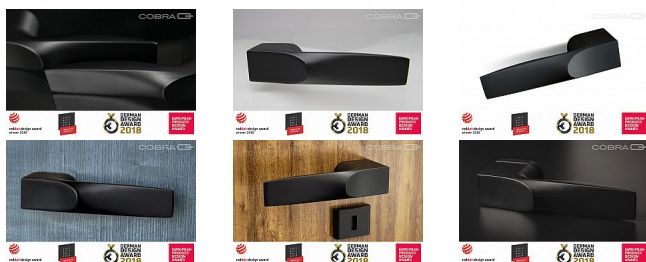

SPECTRA-S rozetové kování černé

» DVEŘNÍ KOVÁNÍ » INTERIÉROVÉ » Rozetové hranaté

Dodavatelské číslo

CBR003BHX10

Značka

COBRA

Kód produktu

MP03608-8070

Při vybírání kliky buďte nároční hlavně na ergonomii, úchop kliky se totiž nedá nijak ošálit. Designově výrazné kování Q SPECTRA nabízí jedinečné ergonomické řešení zohledňující dokonce i úhel dotyku palce ruky. Kolekce Cobra Q jsme s renomovaným designérem Petrem Novague vyvíjeli téměř dva roky, výslednou kvalitu a vzhled kliky ocenily i porota prestižních světových soutěží včetně Red Dot Design Award. Jedná se o skutečně moderní kování, samozřejmostí je proto rozetové řešení, možná je pochopitelně i instalace samotné kliky bez rozety, minimalistický vzhled je pak dokonalý. Dveřní kování Q SPECTRA je vyrobeno z jediného kusu tvrdé slitiny Zamac a není snadné kliku poškrábat ani rukou plnou prstýnků a náramků. Na vás je jen volba mezi vrcholně elegantním matným niklem nebo výrazně moderním černým povrchem.