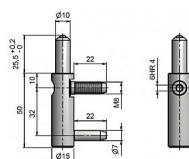

Spodní díl dveřního pantu TRIO 15 M8x22 SD 5514

» ZÁVĚSY, PANTY » DVEŘNÍ » Seřiditelné

Kód produktu

MP05032-0475

Spodní díl závěsu TRIO 15 se závitem M8 pro kovovou zárubeň (do držáku 20x20). Ve spojení s vrchním dílem je závěs seřiditelný ve třech směrech. Závěs lze překrýt plastovými či kovovými ozdobnými návleky.

Dostupnost sklad SEZAM :
Dostupné sklad dodavatele:

u dodavatele
momentálně nedostupné

Popis

Průměr pantu (vnější) 15 mm Únosnost / ks (v kg) 40.00 Typ závěsu Spodní díl (SD) Typ dveří Interiérové Orientace dveří nebo okna Pro pravé i levé dveře (zárubeň) Provedení dveří S polodrážkou Typ zárubně Kov Ukončení výrobku Bez ozdoby Materiál výrobku (převažující) Ocel Požární odolnost ne Uchycení spodního dílu Do upínacího elementu Průměr závitu svorníku(ů) M8 Délka svorníku(ů) 22 mm Výška čepu 25,5 mm Český výrobek Ano