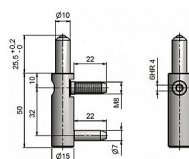

Spodní díl dveřního pantu TRIO 15 M8x22 SD 5514

» ZÁVĚSY, PANTY » DVEŘNÍ » Seřiditelné

Kód produktu

MP05032-0475

Balení

0 ks

Spodní díl závěsu TRIO 15 se závitem M8 pro kovovou zárubeň (do držáku 20x20). Ve spojení s vrchním dílem je závěs seřiditelný ve třech směrech. Závěs lze překrýt plastovými či kovovými ozdobnými návleky.

Dostupnost na hlavním skladě:

skladem u dodavatele

Spodní díl dveřního pantu TRIO 15 M8x22 SD 5514

» ZÁVĚSY, PANTY » DVEŘNÍ » Seřiditelné

Popis

Průměr pantu (vnější) 15 mm
Únosnost / ks (v kg) 40.00
Typ závěsu Spodní díl (SD)
Typ dveří Interiérové
Orientace dveří nebo okna Pro pravé i levé dveře (zárubeň)
Provedení dveří S polodrážkou
Typ zárubně Kov
Ukončení výrobku Bez ozdoby
Materiál výrobku (převažující) Ocel
Požární odolnost ne
Uchycení spodního dílu Do upínacího elementu
Průměr závitu svorníku(ů) M8
Délka svorníku(ů) 22 mm
Výška čepu 25,5 mm
Český výrobek Ano