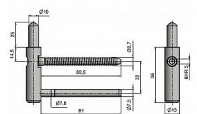

# Spodní díl dveřního pantu TRIO 15 PP 5429

» ZÁVĚSY, PANTY » DVEŘNÍ » Seřiditelné

Kód produktu

MP05032-0490

Spodní díl závěsu TRIO pro dřevěnou zárubeň. Ve spojení s vrchním dílem je závěs seřiditelný ve třech směrech.

## Popis

Průměr pantu (vnější) 15 mm

Únosnost / ks (v kg) 45.00

Typ závěsu Spodní díl (SD)

Typ dveří Interiérové

Orientace dveří nebo okna Pro pravé i levé dveře (zárubeň)

Provedení dveří S polodrážkou

Typ zárubně Dřevo masiv

Délka svorníku(ů) 80,5mm

Výška čepu 25 mm

Český výrobek Ano