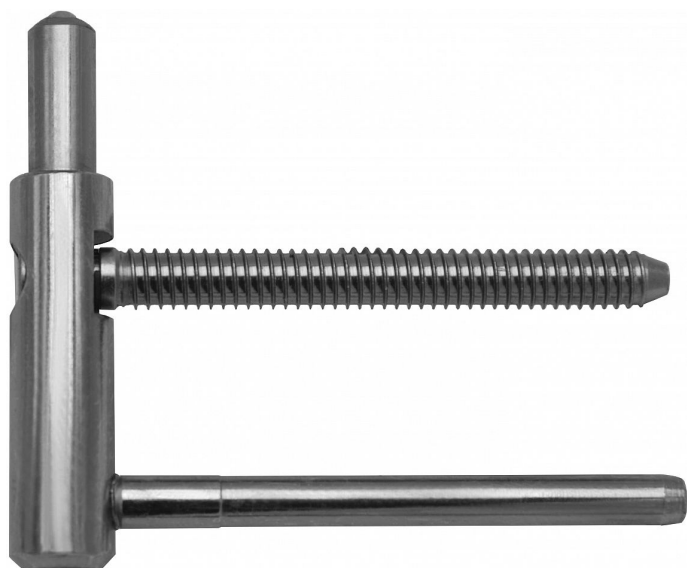

# Spodní díl dveřního pantu TRIO 15 PP 5429

» ZÁVĚSY, PANTY » DVEŘNÍ » Seřiditelné

Kód produktu

MP05032-0490

Spodní díl závěsu TRIO pro dřevěnou zárubeň. Ve spojení s vrchním dílem je závěs seřiditelný ve třech směrech.

Závěs je vhodný pro protipožární zkoušky. Upozornění: Protipožární závěsy je nutno odzkoušet v celém kompletu s dveřmi a zárubní!

Závěs je možno doplnit ozdobnými plastovými či kovovými návleky - viz související zboží níže. (na zakázku Vám po dohodě zhotovíme kovové návleky v jiné povrchové úpravě či s jiným ozdobným ukončením.

## Popis

Průměr pantu (vnější) 15 mm

Únosnost / ks (v kg) 45.00

Typ závěsu Spodní díl (SD)

Typ dveří Interiérové

Orientace dveří nebo okna Pro pravé i levé dveře (zárubeň)

Provedení dveří S polodrážkou

Typ zárubně Dřevo masiv

Délka svorníku(ů) 80,5mm

Výška čepu 25 mm

Český výrobek Ano