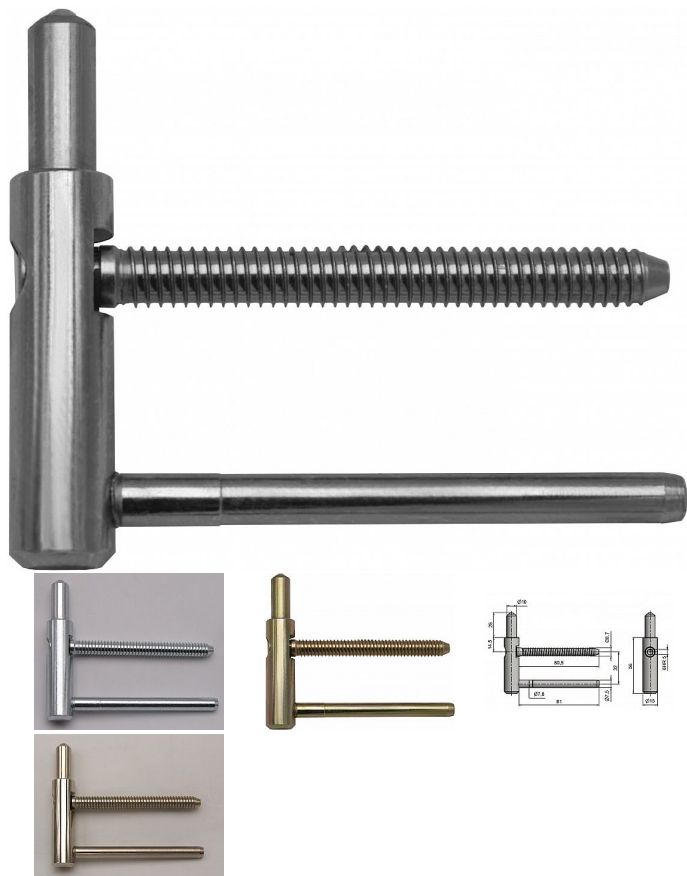

Spodní díl dveřního pantu TRIO 15 PP 5429

» ZÁVĚSY, PANTY » DVEŘNÍ » Seřiditelné

Kód produktu

MP05032-0490

Balení

0 ks

Spodní díl závěsu TRIO pro dřevěnou zárubeň. Ve spojení s vrchním dílem je závěs seřiditelný ve třech směrech.

Závěs je vhodný pro protipožární zkoušky. Upozornění: Protipožární závěsy je nutno odzkoušet v celém kompletu s dveřmi a zárubní!

Závěs je možno doplnit ozdobnými plastovými či kovovými návleky - viz související zboží níže. (na zakázku Vám po dohodě zhotovíme kovové návleky v jiné povrchové úpravě či s jiným ozdobným ukončením.

Dostupnost na hlavním skladě:

skladem u dodavatele

Popis

Průměr pantu (vnější) 15 mm

Únosnost / ks (v kg) 45.00

Typ závěsu Spodní díl (SD)

Typ dveří Interiérové

Orientace dveří nebo okna Pro pravé i levé dveře (zárubeň)

Provedení dveří S polodrážkou

Typ zárubně Dřevo masiv

Ukončení výrobku Bez ozdoby

Materiál výrobku (převažující) Ocel

Požární odolnost ano (vhodný pro protipožární zkoušky) ,

Uchycení spodního dílu K zašroubování