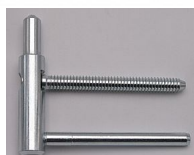

# Spodní díl dveřního pantu TRIO 15 PP 5429

» ZÁVĚSY, PANTY » DVEŘNÍ » Seřiditelné

Kód produktu

MP05032-0490

Spodní díl závěsu TRIO pro dřevěnou zárubeň. Ve spojení s vrchním dílem je závěs seřiditelný ve třech směrech.

Závěs je vhodný pro protipožární zkoušky. Upozornění: Protipožární závěsy je nutno odzkoušet v celém kompletu s dveřmi a zárubní!

Závěs je možno doplnit ozdobnými plastovými či kovovými návleky - viz související zboží níže. (na zakázku Vám po dohodě zhotovíme kovové návleky v jiné povrchové úpravě či s jiným ozdobným ukončením.

## Popis

Průměr pantu (vnější) 15 mm

Únosnost / ks (v kg) 45.00

Typ závěsu Spodní díl (SD)

Typ dveří Interiérové

Orientace dveří nebo okna Pro pravé i levé dveře (zárubeň)

Provedení dveří S polodrážkou

Typ zárubně Dřevo masiv

Délka svorníku(ů) 80,5mm

Výška čepu 25 mm

Český výrobek Ano