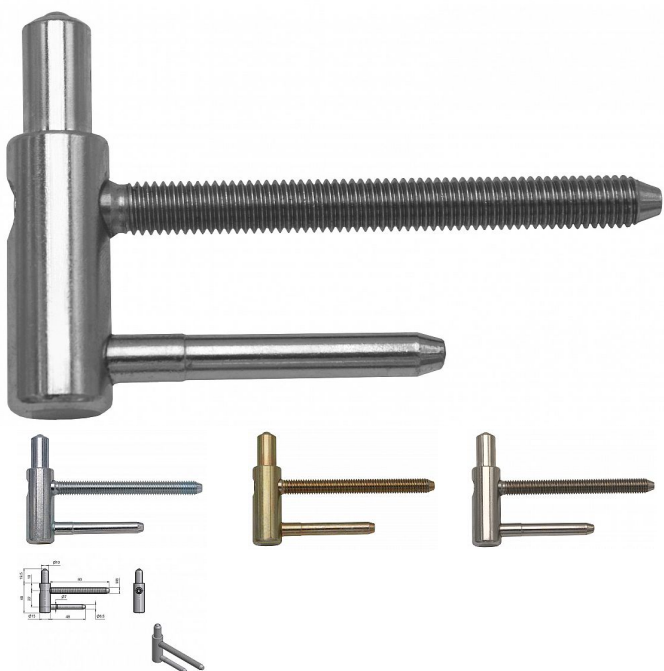

Spodní díl dveřního pantu TRIO 15 SD M8x80 6955

» ZÁVĚSY, PANTY » DVEŘNÍ » Seřiditelné

Kód produktu

MP05032-0485

Spodní díl závěsu TRIO 15 se závitem M8 pro dřevěnou nebo kovovou zárubeň. Ve spojení s vrchním dílem je závěs seřiditelný ve třech směrech.

Závěs je vhodný pro protipožární zkoušky. Upozornění: Protipožární závěsy je nutno odzkoušet v celém kompletu s dveřmi a zárubní!

Závěs lze překrýt plastovými či kovovými ozdobnými návleky.

Dostupnost sklad SEZAM :

u dodavatele

Dostupné sklad dodavatele:

momentálně nedostupné

Popis

Průměr pantu (vnější) 15 mm Únosnost / ks (v kg) 40.00

Typ závěsu Spodní díl (SD) Typ dveří Interiérové

Orientace dveří nebo okna Pro pravé i levé dveře

dílu K zašroubování Průměr závitu svorníku(ů) M8 Délka

svorníku(ů) 80 mm Výška čepu 19,5 mm Český výrobek

Ano