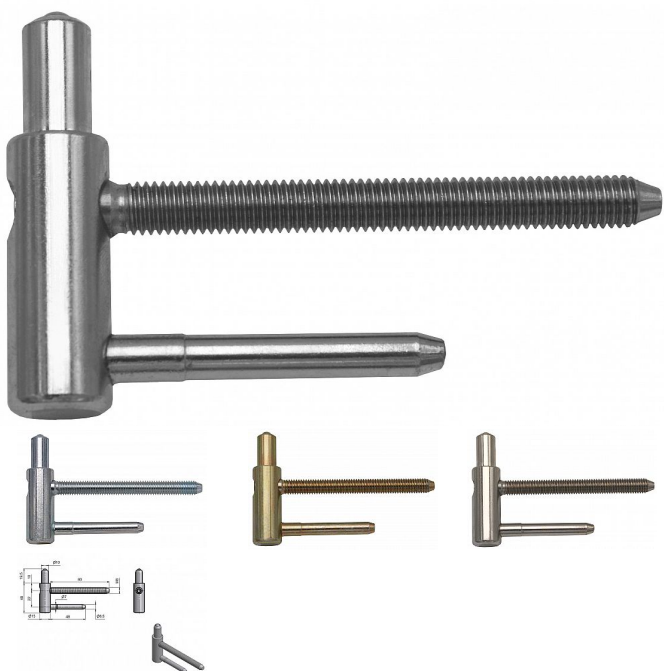

# Spodní díl dveřního pantu TRIO 15 SD M8x80 6955

» ZÁVĚSY, PANTY » DVEŘNÍ » Seřiditelné

Kód produktu

MP05032-0485

Balení

0 ks

Spodní díl závěsu TRIO 15 se závitem M8 pro dřevěnou nebo kovovou zárubeň. Ve spojení s vrchním dílem je závěs seřiditelný ve třech směrech.

Závěs je vhodný pro protipožární zkoušky. Upozornění: Protipožární závěsy je nutno odzkoušet v celém kompletu s dveřmi a zárubní!

Závěs lze překrýt plastovými či kovovými ozdobnými návleky.

Dostupnost na hlavním skladě:

## Popis

Průměr pantu (vnější) 15 mm

Únosnost / ks (v kg) 40.00

Typ závěsu Spodní díl (SD)

Typ dveří Interiérové

Orientace dveří nebo okna Pro pravé i levé dveře (zárubeň)

Provedení dveří S polodrážkou

Typ zárubně Dřevo masiv , Kov

Výška čepu 19,5 mm

Český výrobek Ano