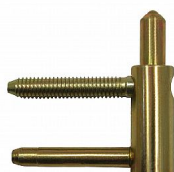

Spodní díl dveřního závěsu TRIO 20 6932

» ZÁVĚSY, PANTY » DVEŘNÍ » Seřiditelné

Kód produktu

MP05032-0530

Spodní díl - určen pro zárubeň. Spolu s vrchním dílem slouží k otočnému spojení dveřního křídla se zárubní. Komplet je seřiditelný ve třech směrech. Závěsy můžete překrýt ozdobnými plastovými nebo kovovými návleky.

Dostupnost sklad SEZAM :

u dodavatele

Dostupné sklad dodavatele:

momentálně nedostupné

Popis

Průměr pantu (vnější) 20 mm Únosnost / ks (v kg) 50.00
Typ závěsu Spodní díl (SD) Typ dveří Vchodové
Orientace dveří nebo okna Pro pravé i levé dveře
(zárubeň) Provedení dveří S polodrážkou Typ zárubně
Dřevo masiv Ukončení výrobku Bez ozdoby Materiál
výrobku (převažující) Ocel Požární odolnost ne Uchycení
spodního dílu K zašroubování Průměr závitu svorníku(ů)
Speciální závit do dřeva \varnothing 9.6 Délka svorníku(ů) 56,6
mm Výška čepu 25,6 mm Český výrobek Ano