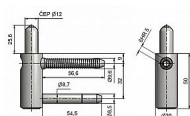

Spodní díl dveřního závěsu TRIO 20 6932

» ZÁVĚSY, PANTY » DVEŘNÍ » Seřiditelné

Kód produktu

MP05032-0530

Spodní díl - určen pro zárubeň. Spolu s vrchním dílem slouží k otočnému spojení dveřního křídla se zárubní. Komplet je seřiditelný ve třech směrech. Závěsy můžete překrýt ozdobnými plastovými nebo kovovými návleky.

Dostupnost sklad SEZAM :

u dodavatele

Dostupné sklad dodavatele:

momentálně nedostupné

Popis

Průměr pantu (vnější) 20 mm Únosnost / ks (v kg) 50.00
Typ závěsu Spodní díl (SD) Typ dveří Vchodové
Orientace dveří nebo okna Pro pravé i levé dveře
(zárubeň) Provedení dveří S polodrážkou Typ zárubně
Dřevo masiv Ukončení výrobku Bez ozdoby Materiál
výrobku (převažující) Ocel Požární odolnost ne Uchycení
spodního dílu K zašroubování Průměr závitu svorníku(ů)
Speciální závit do dřeva \varnothing 9.6 Délka svorníku(ů) 56,6
mm Výška čepu 25,6 mm Český výrobek Ano