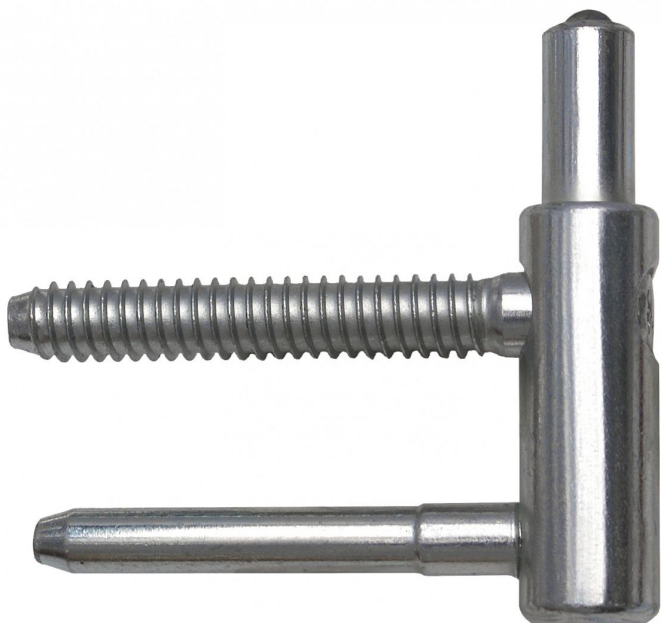

Spodní díl EXPERT 13,5 okenní 5412 modrý zinek

» ZÁVĚSY, PANTY » DVEŘNÍ » Seřiditelné

Popis

Katalogové číslo 5412

Průměr pantu (vnější) 13,5 mm

Únosnost / ks (v kg) 17.50

Typ závěsu Spodní díl (SD)

Orientace dveří nebo okna Pro pravé i levé okno (rám)

Ukončení výrobku Bez ozdoby

Materiál výrobku (převažující) Ocel

Uchycení závěsu K zašroubování

Průměr závitu svorníku(ů) Speciální závit do dřeva \varnothing 8

Český výrobek Ano

Dodavatelské číslo 54120530

Kód produktu 05032-0370

Balení 1 ks

Samostatný spodní díl závěsu (pantu) pro dřevěný okenní rám s prodlouženým svorníkem.

Dostupnost na hlavním skladě: skladem u dodavatele