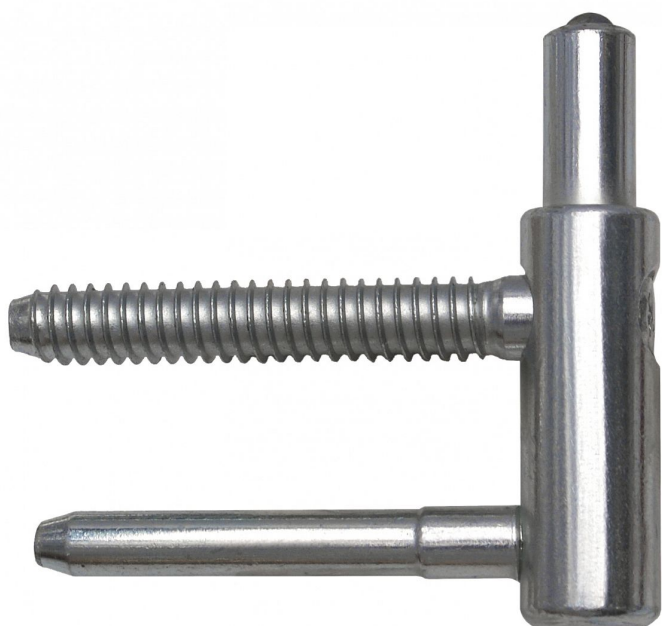

Spodní díl EXPERT 13,5 okenní 5412 modrý zinek

» ZÁVĚSY, PANTY » DVEŘNÍ » Seřiditelné

Popis

Katalogové číslo 5412 Průměr pantu (vnější) 13,5 mm
Únosnost / ks (v kg) 17.50 Typ závěsu Spodní díl (SD)
Orientace dveří nebo okna Pro pravé i levé okno (rám)
Ukončení výrobku Bez ozdoby Materiál výrobku
(převažující) Ocel Uchycení závěsu K zašroubování
Průměr závitu svorníku(ů) Speciální závit do dřeva \varnothing 8
Český výrobek Ano

| | |
|--------------------|------------|
| Dodavatelské číslo | 54120530 |
| Kód produktu | 05032-0370 |
| Balení | 1 Ks |

Samostatný spodní díl závěsu (pantu) pro dřevěný okenní rám s prodlouženým svorníkem.