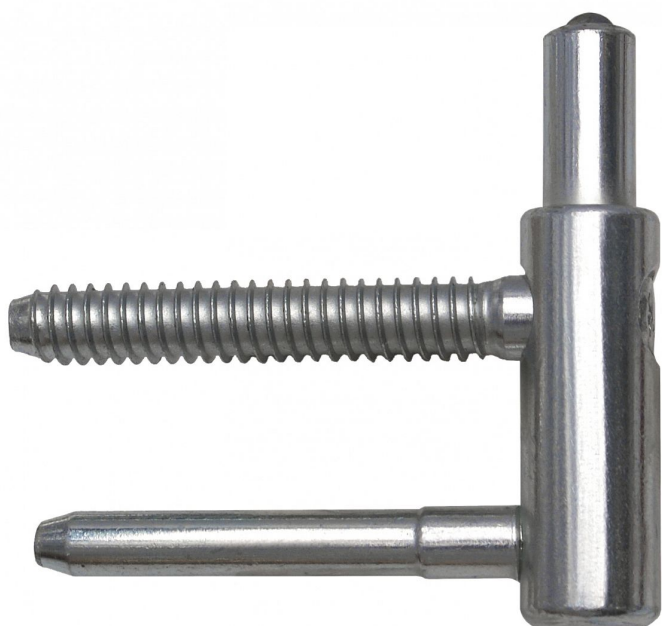

Spodní díl EXPERT 13,5 okenní 5412 modrý zinek

» ZÁVĚSY, PANTY » DVEŘNÍ » Seřiditelné

Popis

Katalogové číslo 5412 Průměr pantu (vnější) 13,5 mm
Únosnost / ks (v kg) 17.50 Typ závěsu Spodní díl (SD)
Orientace dveří nebo okna Pro pravé i levé okno (rám)
Ukončení výrobku Bez ozdoby Materiál výrobku
(převažující) Ocel Uchycení závěsu K zašroubování
Průměr závitu svorníku(ů) Speciální závit do dřeva \varnothing 8
Český výrobek Ano

Dodavatelské číslo	54120530
Kód produktu	05032-0370
Balení	1 Ks

Samostatný spodní díl závěsu (pantu) pro dřevěný okenní rám s prodlouženým svorníkem.

Dostupnost sklad SEZAM : u dodavatele
Dostupné sklad dodavatele: sklad dodavatele