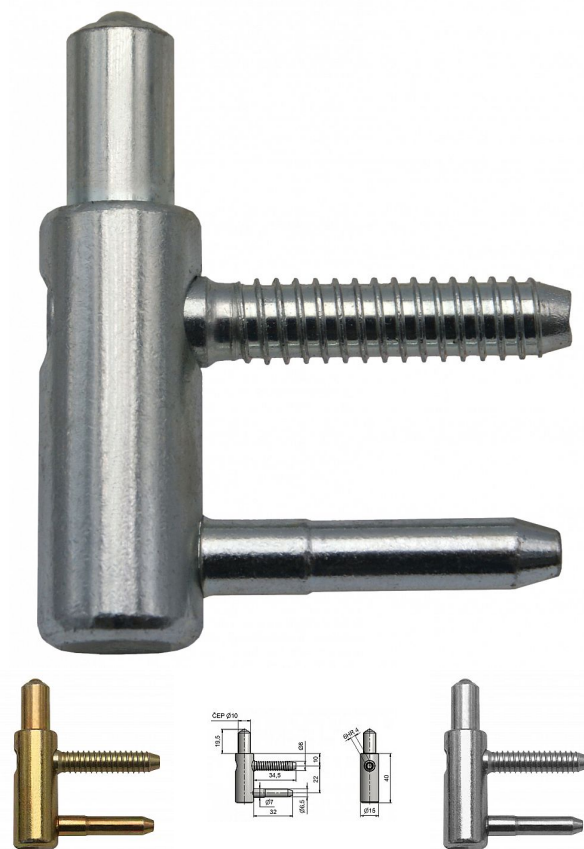

# Spodní díl okenního pantu TRIO 15 6928

» ZÁVĚSY, PANTY » DVEŘNÍ » Seřiditelné

Kód produktu	MP05032-0440
Balení	0 ks

Spodní díl závěsu TRIO seřiditelného ve třech směrech. Závěs slouží ke spojení okenního křídla a rámu (je možno použít i pro tenký dveřní rám). Závěs lze překrýt plastovými nebo kovovými ozdobnými návleky.

## Popis

Průměr pantu (vnější) 15 mm

Únosnost / ks (v kg) 15.00

Typ závěsu Spodní díl (SD)

Orientace dveří nebo okna Pro pravé i levé okno (rám)

Ukončení výrobku Bez ozdoby

Materiál výrobku (převažující) Ocel