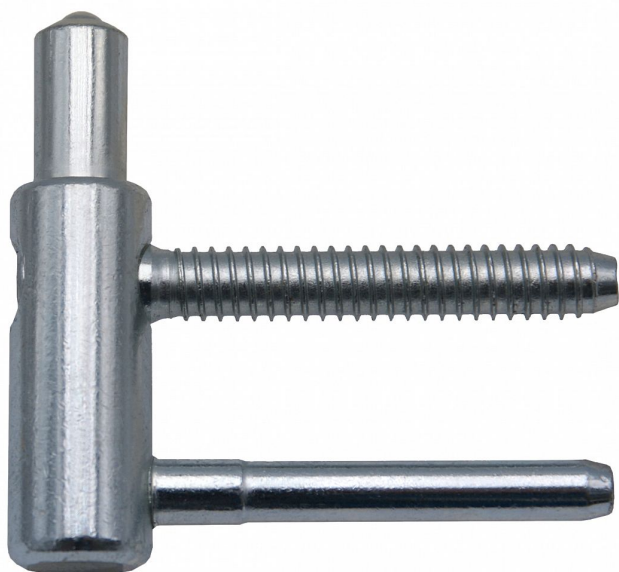

# Spodní díl TRIO 15 DZ PH modrý zinek 6930

» ZÁVĚSY, PANTY » DVEŘNÍ » Seřiditelné

## Popis

Průměr pantu (vnější) 15 mm Únosnost / ks (v kg) 40.00  
Typ závěsu Spodní díl (SD) Typ dveří Interiérové  
Orientace dveří nebo okna Pro pravé i levé dveře  
(zárubeň) Provedení dveří S polodrážkou Typ zárubně  
Dřevo masiv Ukončení výrobku Bez ozdoby Materiál  
výrobku (převažující) Ocel Požární odolnost ne Uchycení  
spodního dílu K zašroubování Průměr závitu svorníku(ů)  
Speciální závit do dřeva  $\varnothing$  8 Délka svorníku(ů) 49 mm  
Výška čepu 19,5 mm Český výrobek Ano

Dodavatelské číslo	69305530
EAN	8590867013180
Kód produktu	05032-0415
Balení	1 Ks

Spodní díl závěsu TRIO pro dřevěnou zárubeň. Ve spojení s vrchním dílem je záves seřiditelný ve třech směrech. Ize je překryt ozdobnými plastovými či kovovými návleky.