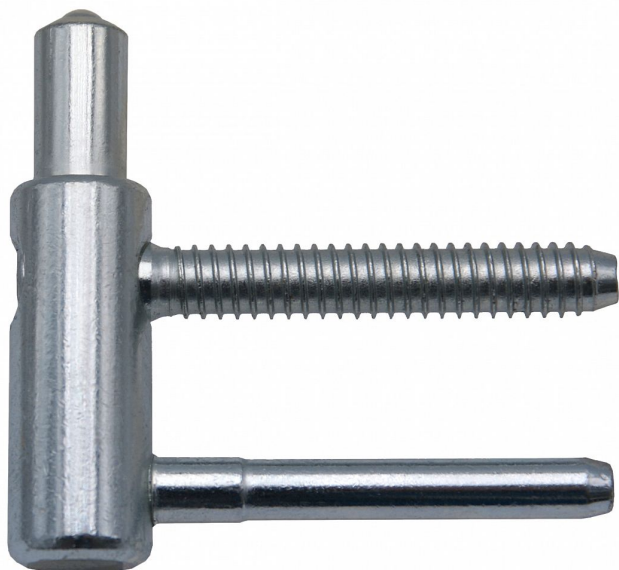

Spodní díl TRIO 15 DZ PH modrý zinek 6930

» ZÁVĚSY, PANTY » DVEŘNÍ » Seřiditelné

Popis

Průměr pantu (vnější) 15 mm Únosnost / ks (v kg) 40.00
Typ závěsu Spodní díl (SD) Typ dveří Interiérové
Orientace dveří nebo okna Pro pravé i levé dveře
(zárubeň) Provedení dveří S polodrážkou Typ zárubně
Dřevo masiv Ukončení výrobku Bez ozdoby Materiál
výrobku (převažující) Ocel Požární odolnost ne Uchycení
spodního dílu K zašroubování Průměr závitu svorníku(ů)
Speciální závit do dřeva \varnothing 8 Délka svorníku(ů) 49 mm
Výška čepu 19,5 mm Český výrobek Ano

Dodavatelské číslo	69305530
EAN	8590867013180
Kód produktu	05032-0415
Balení	1 Ks

Spodní díl závěsu TRIO pro dřevěnou zárubeň. Ve spojení s vrchním dílem je závěs seřiditelný ve třech směrech. Ize je překryt ozdobnými plastovými či kovovými návleky.