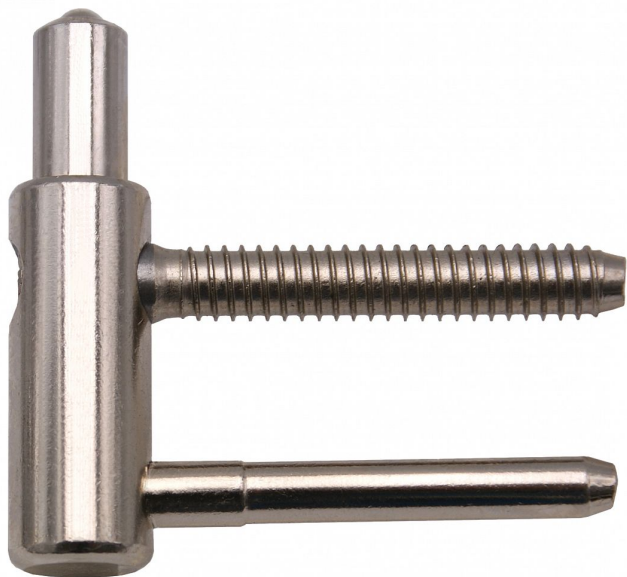

Spodní díl TRIO 15 DZ PH niki 6930

» ZÁVĚSY, PANTY » DVEŘNÍ » Seřiditelné

Popis

Průměr pantu (vnější) 15 mm Únosnost / ks (v kg) 40.00
Typ závěsu Spodní díl (SD) Typ dveří Interiérové
Orientace dveří nebo okna Pro pravé i levé dveře
(zárubeň) Provedení dveří S polodrážkou Typ zárubně
Dřevo masiv Ukončení výrobku Bez ozdoby Materiál
výrobku (převažující) Ocel Požární odolnost ne Uchycení
spodního dílu K zašroubování Průměr závitu svorníku(ů)
Speciální závit do dřeva \varnothing 8 Délka svorníku(ů) 49 mm
Výška čepu 19,5 mm Český výrobek Ano

Dodavatelské číslo	69308700
Kód produktu	05032-0420
Balení	1 Ks

Spodní díl závěsu TRIO pro dřevěnou zárubeň. Ve spojení s vrchním dílem je závěs seřiditelný ve třech směrech. Ize je překryt ozdobnými plastovými či kovovými návleky.