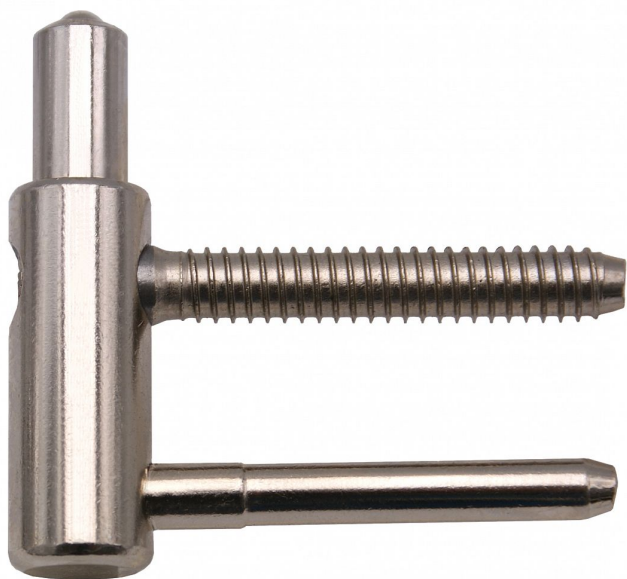

Spodní díl TRIO 15 DZ PH niki 6930

» ZÁVĚSY, PANTY » DVEŘNÍ » Seřiditelné

Popis

Průměr pantu (vnější) 15 mm Únosnost / ks (v kg) 40.00
Typ závěsu Spodní díl (SD) Typ dveří Interiérové
Orientace dveří nebo okna Pro pravé i levé dveře
(zárubeň) Provedení dveří S polodrážkou Typ zárubně
Dřevo masiv Ukončení výrobku Bez ozdoby Materiál
výrobku (převažující) Ocel Požární odolnost ne Uchycení
spodního dílu K zašroubování Průměr závitů svorníku(ů)
Speciální závit do dřeva \varnothing 8 Délka svorníku(ů) 49 mm
Výška čepu 19,5 mm Český výrobek Ano

Dodavatelské číslo	69308700
Kód produktu	05032-0420
Balení	1 Ks

Spodní díl závěsu TRIO pro dřevěnou zárubeň. Ve spojení s vrchním dílem je závěs seřiditelný ve třech směrech. Ize je překryt ozdobnými plastovými či kovovými návleky.