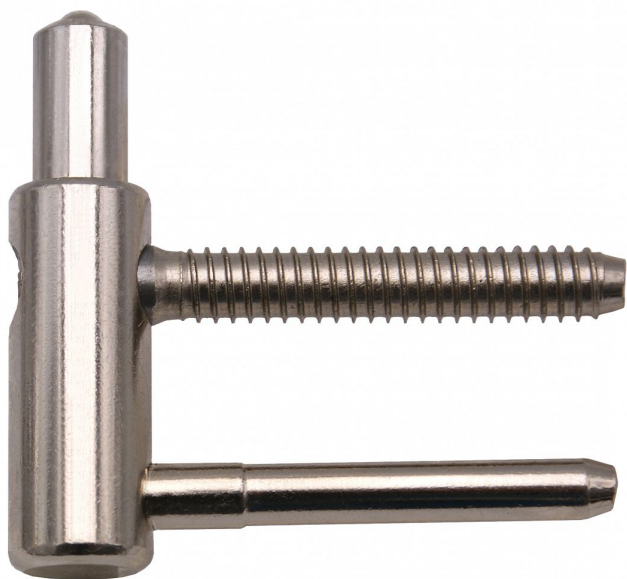

Spodní díl TRIO 15 DZ PH niki 6930

» ZÁVĚSY, PANTY » DVEŘNÍ » Seřiditelné

Popis

Průměr pantu (vnější) 15 mm

Únosnost / ks (v kg) 40.00

Typ závěsu Spodní díl (SD)

Typ dveří Interiérové

Orientace dveří nebo okna Pro pravé i levé dveře (zárubeň)

Provedení dveří S polodrážkou

Typ zárubně Dřevo masiv

Ukončení výrobku Bez ozdoby

Materiál výrobku (převažující) Ocel

Požární odolnost ne

Uchycení spodního dílu K zašroubování

Průměr závitu svorníku(ů) Speciální závit do dřeva \varnothing 8

Délka svorníku(ů) 49 mm

Výška čepu 19,5 mm

Český výrobek Ano

Dodavatelské číslo 69308700

Kód produktu 05032-0420

Balení 1 ks

Spodní díl závěsu TRIO pro dřevěnou zárubeň. Ve spojení s vrchním dílem je záves seřiditelný ve třech směrech. Ize je překrýt ozdobnými plastovými či kovovými návleky.