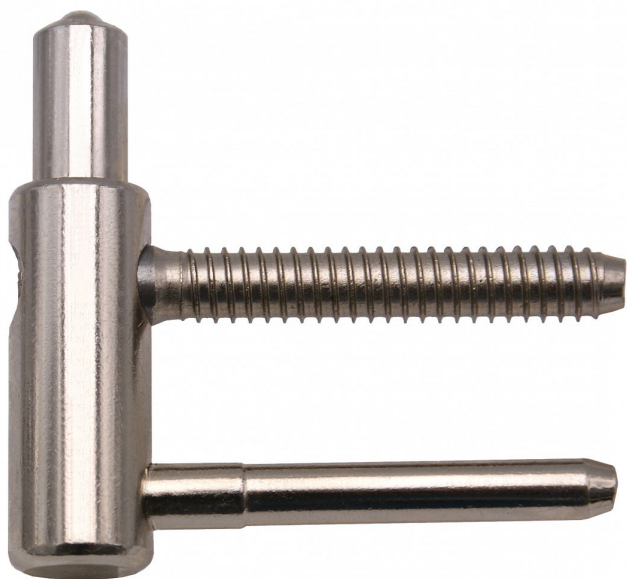

Spodní díl TRIO 15 DZ PH niki 6930

» ZÁVĚSY, PANTY » DVEŘNÍ » Seřiditelné

Popis

Průměr pantu (vnější) 15 mm

Únosnost / ks (v kg) 40.00

Typ závěsu Spodní díl (SD)

Typ dveří Interiérové

Orientace dveří nebo okna Pro pravé i levé dveře (zárubeň)

Provedení dveří S polodrážkou

Typ zárubně Dřevo masiv

Ukončení výrobku Bez ozdoby

Materiál výrobku (převažující) Ocel

Požární odolnost ne

Uchycení spodního dílu K zašroubování

Průměr závitu svorníku(ů) Speciální závit do dřeva \varnothing 8

Délka svorníku(ů) 49 mm

Výška čepu 19,5 mm

Český výrobek Ano

Dodavatelské číslo 69308700

Kód produktu 05032-0420

Balení 1 ks

Spodní díl závěsu TRIO pro dřevěnou zárubeň. Ve spojení s vrchním dílem je závěs seřiditelný ve třech směrech. Ize je překrýt ozdobnými plastovými či kovovými návleky.