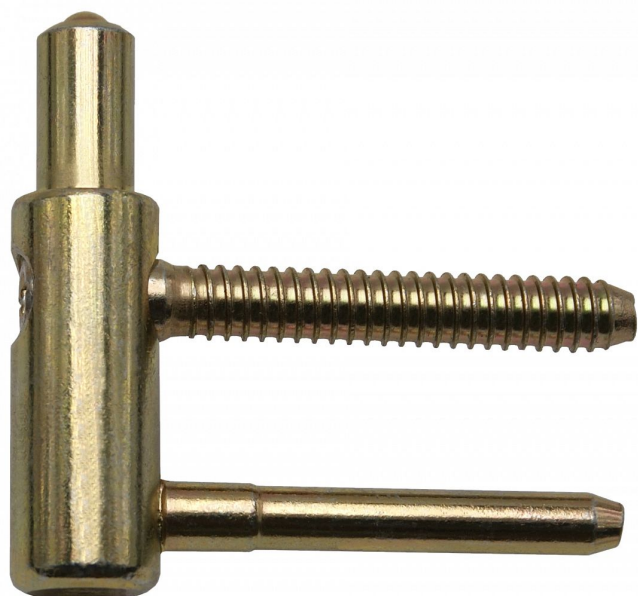

Spodní díl TRIO 15 DZ PH žlutý zinek 6930

» ZÁVĚSY, PANTY » DVEŘNÍ » Seřiditelné

Popis

Průměr pantu (vnější) 15 mm Únosnost / ks (v kg) 40.00
Typ závěsu Spodní díl (SD) Typ dveří Interiérové
Orientace dveří nebo okna Pro pravé i levé dveře
(zárubeň) Provedení dveří S polodrážkou Typ zárubně
Dřevo masiv Ukončení výrobku Bez ozdoby Materiál
výrobku (převažující) Ocel Požární odolnost ne Uchycení
spodního dílu K zašroubování Průměr závitu svorníku(ů)
Speciální závit do dřeva \varnothing 8 Délka svorníku(ů) 49 mm
Výška čepu 19,5 mm Český výrobek Ano

Dodavatelské číslo	69305510
EAN	8590867013630
Kód produktu	05032-0430
Balení	1 Ks

Spodní díl závěsu TRIO pro dřevěnou zárubeň. Ve spojení s vrchním dílem je závěs seřiditelný ve třech směrech. Ize je překryt ozdobnými plastovými či kovovými návleky.