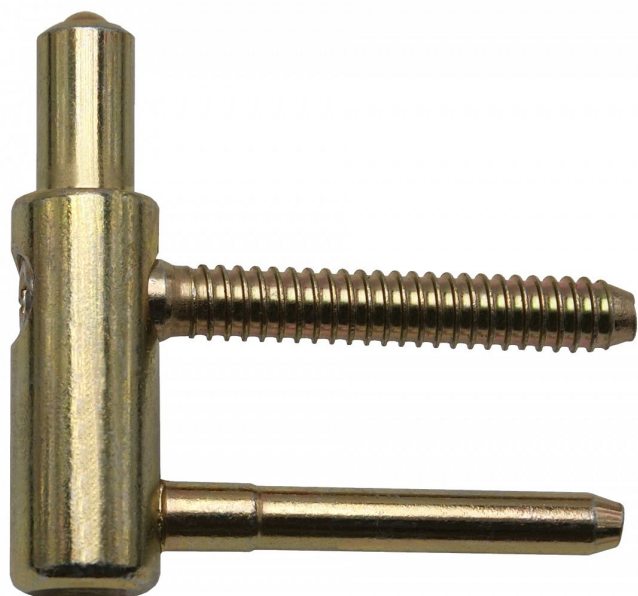

Spodní díl TRIO 15 DZ PH žlutý zinek 6930

» ZÁVĚSY, PANTY » DVEŘNÍ » Seřiditelné

Popis

Průměr pantu (vnější) 15 mm

Únosnost / ks (v kg) 40.00

Typ závěsu Spodní díl (SD)

Typ dveří Interiérové

Orientace dveří nebo okna Pro pravé i levé dveře (zárubeň)

Provedení dveří S polodrážkou

Typ zárubně Dřevo masiv

Ukončení výrobku Bez ozdoby

Materiál výrobku (převažující) Ocel

Požární odolnost ne

Uchycení spodního dílu K zašroubování

Průměr závitu svorníku(ů) Speciální závit do dřeva \varnothing 8

Délka svorníku(ů) 49 mm

Výška čepu 19,5 mm

Český výrobek Ano

Dodavatelské číslo 69305510

EAN 8590867013630

Kód produktu 05032-0430

Balení 1 ks

Spodní díl závěsu TRIO pro dřevěnou zárubeň. Ve spojení s vrchním dílem je záves seřiditelný ve třech směrech. Ize je překryt ozdobnými plastovými či kovovými návleky.