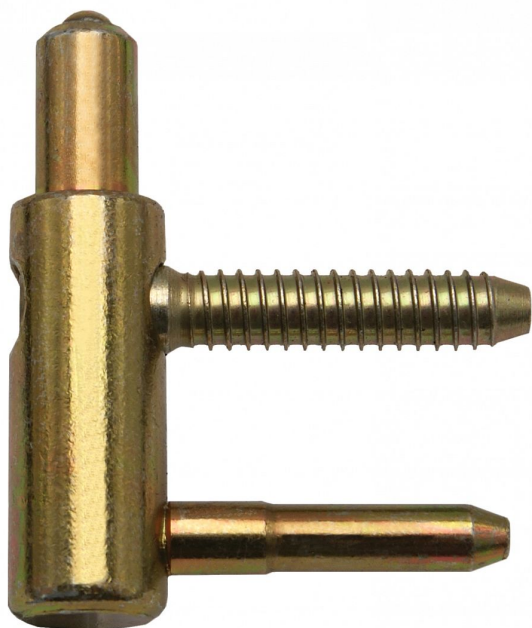

Spodní díl TRIO 15 okenní 6928 žlutý

» ZÁVĚSY, PANTY » DVEŘNÍ » Seřiditelné

Dodavatelské číslo	69285510
EAN	8590867020096
Kód produktu	05032-0440
Balení	1 Ks

Spodní díl závěsu TRIO seřiditelného ve třech směrech. Závěs slouží ke spojení okenního křídla a rámu (je možno použít i pro tenký dveřní rám). Závěs lze překrýt plastovými nebo kovovými ozdobnými návleky.

Dostupnost sklad SEZAM : u dodavatele
Dostupné sklad dodavatele: sklad dodavatele

Popis

Průměr pantu (vnější) 15 mm Únosnost / ks (v kg)
15.00 Typ závěsu Spodní díl (SD) Orientace dveří
nebo okna Pro pravé i levé okno (rám) Ukončení
výrobku Bez ozdoby Materiál výrobku (převažující)
Ocel Uchycení závěsu K zašroubování Český výrobek
Ano