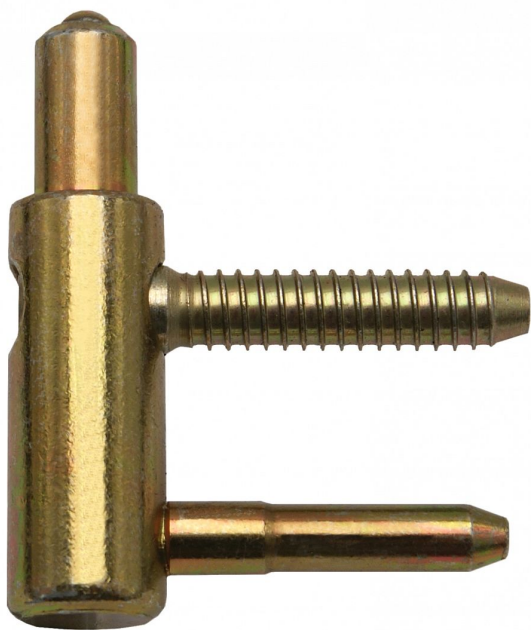

# Spodní díl TRIO 15 okenní 6928 žlutý

» ZÁVĚSY, PANTY » DVEŘNÍ » Seřiditelné

Dodavatelské číslo	69285510
EAN	8590867020096
Kód produktu	05032-0440
Balení	1 ks

Spodní díl závěsu TRIO seřiditelného ve třech směrech. Závěs slouží ke spojení okenního křídla a rámu (je možno použít i pro tenký dveřní rám). Závěs lze překrýt plastovými nebo kovovými ozdobnými návleky.

## Popis

Průměr pantu (vnější) 15 mm

Únosnost / ks (v kg) 15.00

Typ závěsu Spodní díl (SD)

Orientace dveří nebo okna Pro pravé i levé okno (rám)

Ukončení výrobku Bez ozdoby

Materiál výrobku (převažující) Ocel