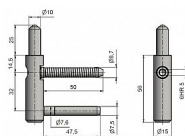

# Spodní díl TRIO 15 PP SD 50 5435 modrý zinek

» ZÁVĚSY, PANTY » DVEŘNÍ » Seřiditelné

Dodavatelské číslo	54350530
Kód produktu	05032-0489
Balení	100 Ks

Spodní díl závěsu ( pantu ) TRIO PP seřiditelného ve třech směrech. Je určen pro dřevěnou zárubeň.

Průměr pantu (vnější) 15 mm

Únosnost / ks (v kg) 45.00

Typ závěsu Spodní díl (SD)

Typ dveří Interiérové

Orientace dveří nebo okna Pro pravé i levé dveře (zárubeň)

Provedení dveří S polodrážkou

Typ zárubně Dřevo masiv

Ukončení výrobku Bez ozdoby

Materiál výrobku (převažující) Ocel

Požární odolnost ne

Uchycení spodního dílu K zašroubování

Průměr závitu svorníku(ů) Speciální závit do dřeva  $\varnothing$  8.7

Délka svorníku(ů) 50 mm

Výška čepu 25 mm

Český výrobek Ano

Dostupnost sklad SEZAM :

u dodavatele

Dostupné sklad dodavatele:

sklad dodavatele