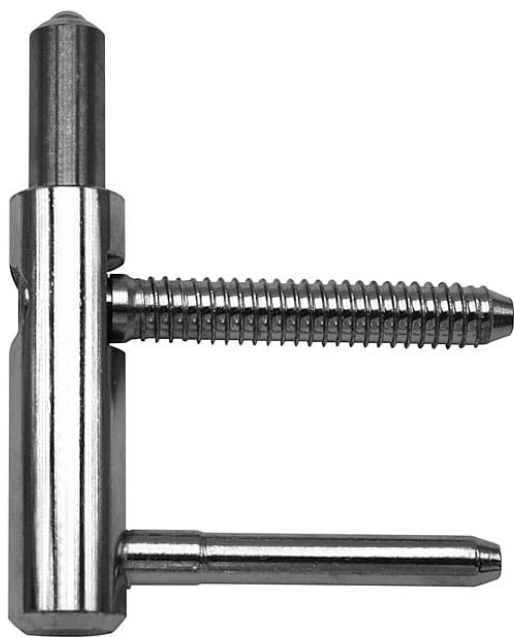

# Spodní díl TRIO 15 PP SD 50 5435 modrý zinek

» ZÁVĚSY, PANTY » DVEŘNÍ » Seřiditelné

Dodavatelské číslo	54350530
Kód produktu	05032-0489
Balení	100 Ks

Spodní díl závěsu ( pantu ) TRIO PP seřiditelného ve třech směrech. Je určen pro dřevěnou zárubeň.

Závěs je možno doplnit ozdobnými plastovými či kovovými návleky - viz související zboží níže. (na zakázku Vám po dohodě zhotovíme kovové návleky v jiné povrchové úpravě či s jiným ozdobným ukončením.

Katalogové číslo 5435

Průměr pantu (vnější) 15 mm

Únosnost / ks (v kg) 45.00

Typ závěsu Spodní díl (SD)

Typ dveří Interiérové

Orientace dveří nebo okna Pro pravé i levé dveře (zárubeň)

Provedení dveří S polodrážkou

Typ zárubně Dřevo masiv

Ukončení výrobku Bez ozdoby

Materiál výrobku (převažující) Ocel

Požární odolnost ne

Uchycení spodního dílu K zašroubování

Průměr závitu svorníku(ů) Speciální závit do dřeva  $\varnothing$  8.7

Délka svorníku(ů) 50 mm