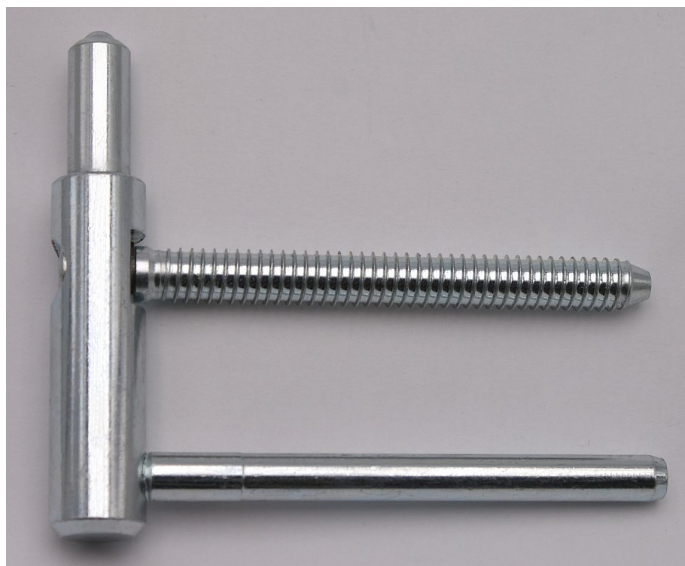

Spodní díl TRIO 15 PP SD 5429 modrý zinek

» ZÁVĚSY, PANTY » DVEŘNÍ » Seřiditelné

Dodavatelské číslo	54295530
Kód produktu	05032-0490
Balení	100 Ks

Spodní díl závěsu TRIO pro dřevěnou zárubeň. Ve spojení s vrchním dílem je závěs seřiditelný ve třech směrech.

Závěs je vhodný pro protipožární zkoušky. Upozornění: Protipožární závěsy je nutno odzkoušet v celém kompletu s dveřmi a zárubní!

Závěs je možno doplnit ozdobnými plastovými či kovovými návleky - viz související zboží níže. (na zakázku Vám po dohodě zhotovíme kovové návleky v jiné povrchové úpravě či s jiným ozdobným ukončením.

Dostupnost sklad SEZAM :	u dodavatele
Dostupné sklad dodavatele:	sklad dodavatele

Popis

Průměr pantu (vnější) 15 mm Únosnost / ks (v kg) 45.00
Typ závěsu Spodní díl (SD) Typ dveří Interiérové
Orientace dveří nebo okna Pro pravé i levé dveře (zárubeň)
Provedení dveří S polodrážkou Typ zárubně
Dřevo masiv Ukončení výrobku Bez ozdoby Materiál výrobku (převažující) Ocel Požární odolnost ano (vhodný pro protipožární zkoušky) , Uchycení spodního dílu K zašroubování Průměr závitu svorníku(ů) Speciální závit do dřeva \varnothing 8.7 Délka svorníku(ů) 80,5mm Výška čepu 25 mm Český výrobek Ano