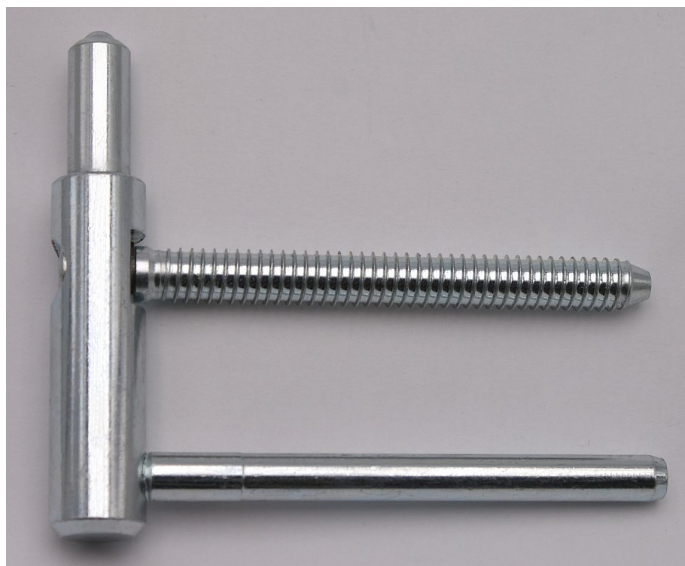

# Spodní díl TRIO 15 PP SD 5429 modrý zinek

» ZÁVĚSY, PANTY » DVEŘNÍ » Seřiditelné

Dodavatelské číslo	54295530
Kód produktu	05032-0490
Balení	100 Ks

Spodní díl závěsu TRIO pro dřevěnou zárubeň. Ve spojení s vrchním dílem je závěs seřiditelný ve třech směrech.

Závěs je vhodný pro protipožární zkoušky. Upozornění: Protipožární závěsy je nutno odzkoušet v celém kompletu s dveřmi a zárubní!

Závěs je možno doplnit ozdobnými plastovými či kovovými návleky - viz související zboží níže. (na zakázku Vám po dohodě zhotovíme kovové návleky v jiné povrchové úpravě či s jiným ozdobným ukončením.

## Popis

Průměr pantu (vnější) 15 mm Únosnost / ks (v kg) 45.00  
Typ závěsu Spodní díl (SD) Typ dveří Interiérové  
Orientace dveří nebo okna Pro pravé i levé dveře (zárubeň)  
Provedení dveří S polodrážkou Typ zárubně Dřevo masiv  
Ukončení výrobku Bez ozdoby Materiál výrobku (převažující) Ocel  
Požární odolnost ano (vhodný pro protipožární zkoušky) ,  
Uchycení spodního dílu K zašroubování Průměr závitu svorníku(ů)  
Speciální závit do dřeva ø 8.7 Délka svorníku(ů) 80,5mm  
Výška čepu 25 mm Český výrobek Ano