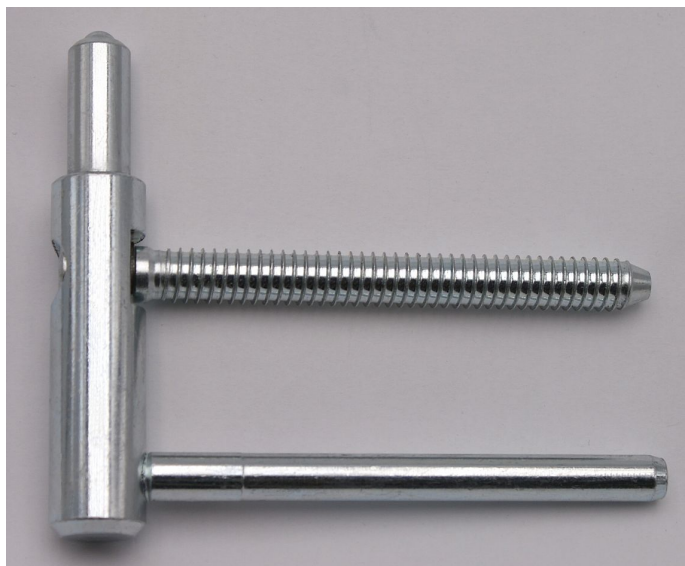

Spodní díl TRIO 15 PP SD 5429 modrý zinek

» ZÁVĚSY, PANTY » DVEŘNÍ » Seřiditelné

Dodavatelské číslo	54295530
Kód produktu	05032-0490
Balení	100 ks

Spodní díl závěsu TRIO pro dřevěnou zárubeň. Ve spojení s vrchním dílem je závěs seřiditelný ve třech směrech.

Závěs je vhodný pro protipožární zkoušky. Upozornění: Protipožární závěsy je nutno odzkoušet v celém kompletu s dveřmi a zárubní!

Závěs je možno doplnit ozdobnými plastovými či kovovými návleky - viz související zboží níže. (na zakázku Vám po dohodě zhotovíme kovové návleky v jiné povrchové úpravě či s jiným ozdobným ukončením.

Dostupnost na hlavním skladě: skladem u dodavatele

Popis

Průměr pantu (vnější) 15 mm

Únosnost / ks (v kg) 45.00

Typ závěsu Spodní díl (SD)

Typ dveří Interiérové

Orientace dveří nebo okna Pro pravé i levé dveře (zárubeň)

Průměr závitu svorníku(ů) Speciální závit do dřeva \varnothing 8.7

Délka svorníku(ů) 80,5mm

Výška čepu 25 mm

Český výrobek Ano