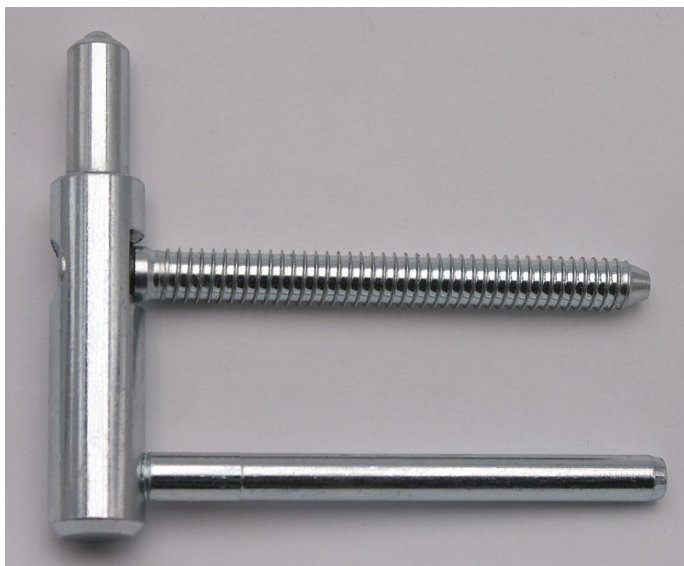

Spodní díl TRIO 15 PP SD 5429 modrý zinek

» ZÁVĚSY, PANTY » DVEŘNÍ » Seřiditelné

Dodavatelské číslo	54295530
Kód produktu	05032-0490
Balení	100 Ks

Spodní díl závěsu TRIO pro dřevěnou zárubeň. Ve spojení s vrchním dílem je závěs seřiditelný ve třech směrech.

Závěs je vhodný pro protipožární zkoušky. Upozornění: Protipožární závěsy je nutno odzkoušet v celém kompletu s dveřmi a zárubní!

Závěs je možno doplnit ozdobnými plastovými či kovovými návleky - viz související zboží níže. (na zakázku Vám po dohodě zhotovíme kovové návleky v jiné povrchové úpravě či s jiným ozdobným ukončením.

Dostupnost sklad SEZAM :	u dodavatele
Dostupné sklad dodavatele:	sklad dodavatele

Popis

Průměr pantu (vnější) 15 mm Únosnost / ks (v kg) 45.00
Typ závěsu Spodní díl (SD) Typ dveří Interiérové
Orientace dveří nebo okna Pro pravé i levé dveře (zárubeň)
Provedení dveří S polodrážkou Typ zárubně
Dřevo masiv Ukončení výrobku Bez ozdoby Materiál výrobku (převažující) Ocel
Požární odolnost ano (vhodný pro protipožární zkoušky) , Uchycení spodního dílu K
zašroubování Průměr závitu svorníku(ů) Speciální závit do dřeva \varnothing 8.7
Délka svorníku(ů) 80,5mm Výška čepu 25 mm Český výrobek Ano