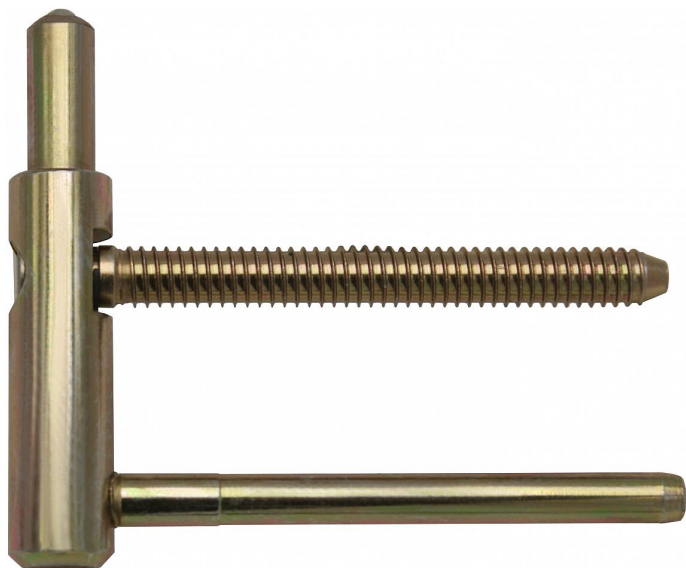

# Spodní díl TRIO 15 PP SD 5429 žlutý zinek

» ZÁVĚSY, PANTY » DVEŘNÍ » Seřiditelné

## Popis

Průměr pantu (vnější) 15 mm Únosnost / ks (v kg) 45.00  
Typ závěsu Spodní díl (SD) Typ dveří Interiérové  
Orientace dveří nebo okna Pro pravé i levé dveře  
(zárubeň) Provedení dveří S polodrážkou Typ zárubně  
Dřevo masiv Ukončení výrobku Bez ozdoby Materiál  
výrobku (převažující) Ocel Požární odolnost ano (vhodný  
pro protipožární zkoušky) , Uchycení spodního dílu K  
zašroubování Průměr závitu svorníku(ů) Speciální závit  
do dřeva  $\varnothing$  8.7 Délka svorníku(ů) 80,5mm Výška čepu 25  
mm Český výrobek Ano

Dodavatelské číslo	54295510
Kód produktu	05032-0491
Balení	100 Ks

Spodní díl závěsu TRIO pro dřevěnou zárubeň. Ve spojení s vrchním dílem je závěs seřiditelný ve třech směrech.

Závěs je vhodný pro protipožární zkoušky. Upozornění: Protipožární závěsy je nutno odzkoušet v celém kompletu s dveřmi a zárubní!

Závěs je možno doplnit ozdobnými plastovými či kovovými návleky - viz související zboží níže. (na zakázku Vám po dohodě zhotovíme kovové návleky v jiné povrchové úpravě či s jiným ozdobným ukončením.

Dostupnost sklad SEZAM :	u dodavatele
Dostupné sklad dodavatele:	sklad dodavatele