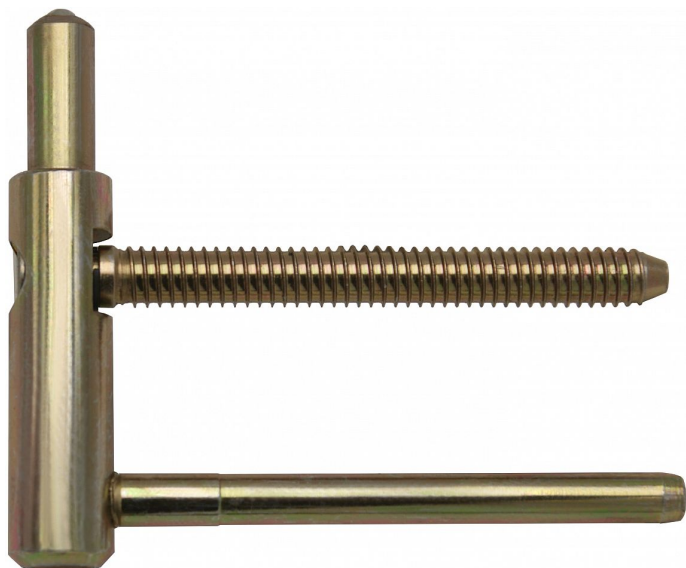

Spodní díl TRIO 15 PP SD 5429 žlutý zinek

» ZÁVĚSY, PANTY » DVEŘNÍ » Seřiditelné

Popis

Průměr pantu (vnější) 15 mm

Únosnost / ks (v kg) 45.00

Typ závěsu Spodní díl (SD)

Typ dveří Interiérové

Orientace dveří nebo okna Pro pravé i levé dveře (zárubeň)

Provedení dveří S polodrážkou

Typ zárubně Dřevo masiv

Ukončení výrobku Bez ozdoby

Materiál výrobku (převažující) Ocel

Požární odolnost ano (vhodný pro protipožární zkoušky) ,

Uchycení spodního dílu K zašroubování

Průměr závitu svorníku(ů) Speciální závit do dřeva \varnothing 8.7

Délka svorníku(ů) 80,5mm

Výška čepu 25 mm

Český výrobek Ano

Dodavatelské číslo	54295510
Kód produktu	05032-0491
Balení	100 ks

Spodní díl závěsu TRIO pro dřevěnou zárubeň. Ve spojení s vrchním dílem je záves seřiditelný ve třech směrech.

Záves je vhodný pro protipožární zkoušky. Upozornění: Protipožární závěsy je nutno odzkoušet v celém kompletu s dveřmi a zárubní!

Záves je možno doplnit ozdobnými plastovými či kovovými návleky - viz související zboží níže. (na zakázku Vám po dohodě zhotovíme kovové návleky v jiné povrchové úpravě či s jiným ozdobným ukončením.