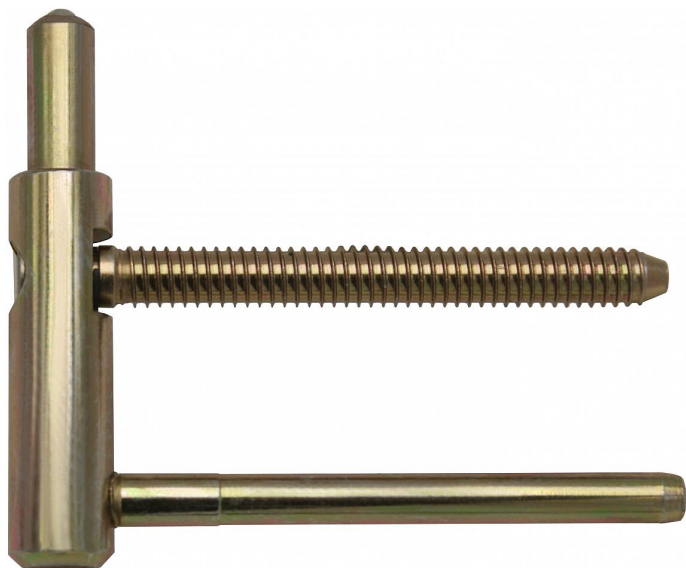

Spodní díl TRIO 15 PP SD 5429 žlutý zinek

» ZÁVĚSY, PANTY » DVEŘNÍ » Seřiditelné

Popis

Průměr pantu (vnější) 15 mm Únosnost / ks (v kg) 45.00
Typ závěsu Spodní díl (SD) Typ dveří Interiérové
Orientace dveří nebo okna Pro pravé i levé dveře
(zárubeň) Provedení dveří S polodrážkou Typ zárubně
Dřevo masiv Ukončení výrobku Bez ozdoby Materiál
výrobku (převažující) Ocel Požární odolnost ano (vhodný
pro protipožární zkoušky) , Uchycení spodního dílu K
zašroubování Průměr závitu svorníku(ů) Speciální závit
do dřeva \varnothing 8.7 Délka svorníku(ů) 80,5mm Výška čepu 25
mm Český výrobek Ano

Dodavatelské číslo	54295510
Kód produktu	05032-0491
Balení	100 Ks

Spodní díl závěsu TRIO pro dřevěnou zárubeň. Ve spojení s vrchním dílem je závěs seřiditelný ve třech směrech.

Závěs je vhodný pro protipožární zkoušky. Upozornění: Protipožární závěsy je nutno odzkoušet v celém kompletu s dveřmi a zárubní!

Závěs je možno doplnit ozdobnými plastovými či kovovými návleky - viz související zboží níže. (na zakázku Vám po dohodě zhotovíme kovové návleky v jiné povrchové úpravě či s jiným ozdobným ukončením.

Dostupnost sklad SEZAM :	u dodavatele
Dostupné sklad dodavatele:	sklad dodavatele