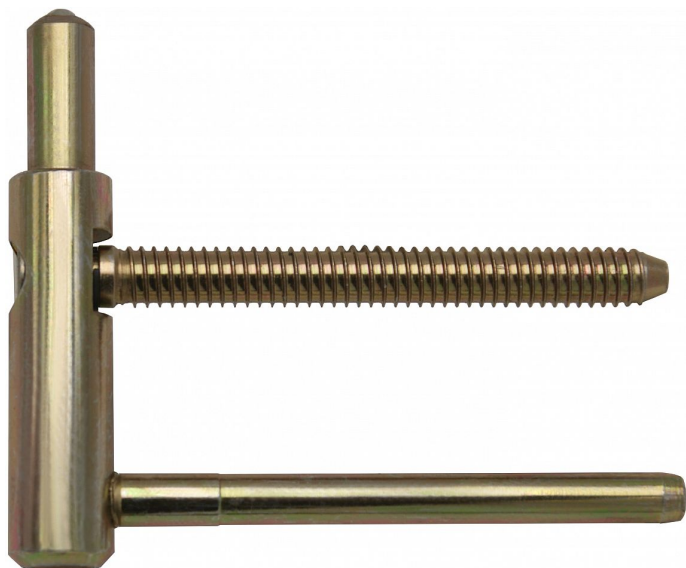

Spodní díl TRIO 15 PP SD 5429 žlutý zinek

» ZÁVĚSY, PANTY » DVEŘNÍ » Seřiditelné

Popis

Průměr pantu (vnější) 15 mm

Únosnost / ks (v kg) 45.00

Typ závěsu Spodní díl (SD)

Typ dveří Interiérové

Orientace dveří nebo okna Pro pravé i levé dveře (zárubeň)

Provedení dveří S polodrážkou

Typ zárubně Dřevo masiv

Ukončení výrobku Bez ozdoby

Materiál výrobku (převažující) Ocel

Požární odolnost ano (vhodný pro protipožární zkoušky) ,

Uchytení spodního dílu K zašroubování

Průměr závitu svorníku(ů) Speciální závit do dřeva \varnothing 8.7

Délka svorníku(ů) 80,5mm

Výška čepu 25 mm

Český výrobek Ano

Dodavatelské číslo

54295510

Kód produktu

05032-0491

Balení

100 Ks

Spodní díl závěsu TRIO pro dřevěnou zárubeň. Ve spojení s vrchním dílem je závěs seřiditelný ve třech směrech.

Závěs je vhodný pro protipožární zkoušky. Upozornění: Protipožární závěsy je nutno odzkoušet v celém kompletu s dveřmi a zárubní!