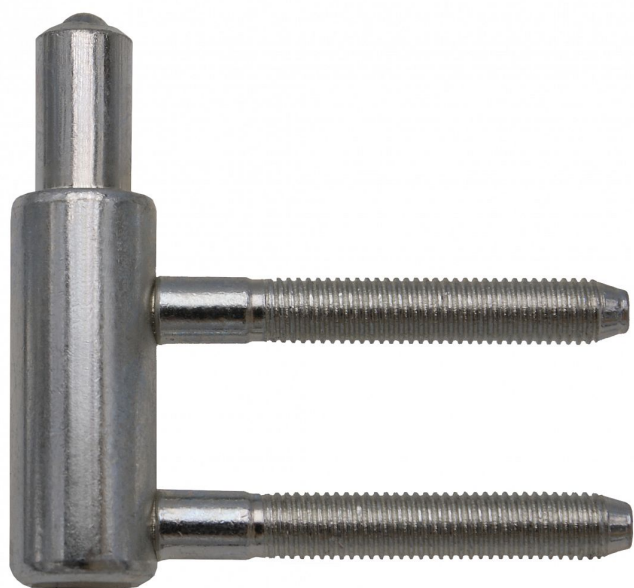

Spodní díl TRIO 15 SD 22/M7 6929 modrý zinek

» ZÁVĚSY, PANTY » DVEŘNÍ » Seřiditelné

Popis

Katalogové číslo 6929 Průměr pantu (vnější) 15 mm
Únosnost / ks (v kg) 40.00 Typ závěsu Spodní díl (SD)
Typ dveří Interiérové Orientace dveří nebo okna Pro
pravé i levé dveře (zárubeň) Provedení dveří S
polodrážkou Typ zárubně Dřevěná obložka Ukončení
výrobku Bez ozdoby Požární odolnost ne Uchycení
spodního dílu Do upínacího elementu Průměr závitu
svorníku(ů) M7 Délka svorníku(ů) 47,5 mm Výška čepu
19,5 mm Český výrobek Ano

Dodavatelské číslo	69295530
Kód produktu	05032-0435
Balení	1 Ks

Spodní díl závěsu TRIO určený pro obložkovou zárubeň (uchycení do vložky závěsu 22/7). Ve spojení s vrchním dílem je závěs seřiditelný ve třech směrech. Závěs lze překrýt ozdobnými plastovými či kovovými návleky.