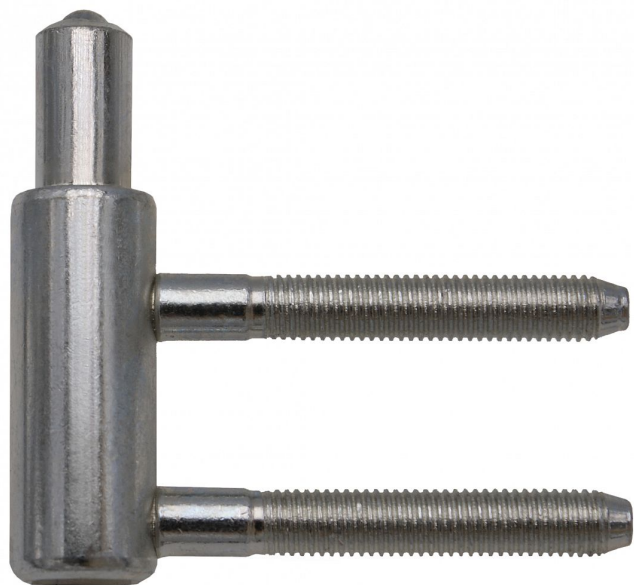

Spodní díl TRIO 15 SD 22/M7 6929 modrý zinek

» ZÁVĚSY, PANTY » DVEŘNÍ » Seřiditelné

Dodavatelské číslo	69295530
Kód produktu	05032-0435
Balení	1 ks

Spodní díl závěsu TRIO určený pro obložkovou zárubeň (uchycení do vložky závěsu 22/7). Ve spojení s vrchním dílem je závěs seřiditelný ve třech směrech. Závěs lze překrýt ozdobnými plastovými či kovovými návleky.

Dostupnost na hlavním skladě: skladem u dodavatele

Popis

Katalogové číslo 6929

Průměr pantu (vnější) 15 mm

Únosnost / ks (v kg) 40.00

Typ závěsu Spodní díl (SD)

Typ dveří Interiérové

Orientace dveří nebo okna Pro pravé i levé dveře (zárubeň)

Provedení dveří S polodrážkou

Typ zárubně Dřevěná obložka

Ukončení výrobku Bez ozdoby

Požární odolnost ne

Uchycení spodního dílu Do upínacího elementu

Průměr závitu svorníku(ů) M7

Délka svorníku(ů) 47,5 mm

Výška čepu 19,5 mm