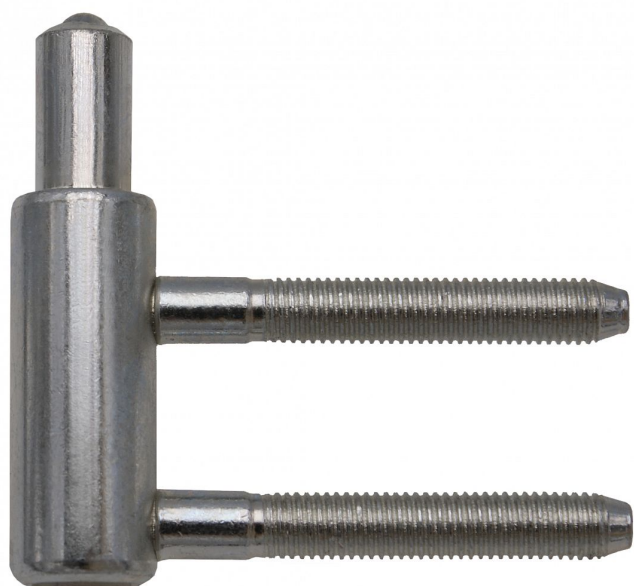

Spodní díl TRIO 15 SD 22/M7 6929 modrý zinek

» ZÁVĚSY, PANTY » DVEŘNÍ » Seřiditelné

Popis

Katalogové číslo 6929 Průměr pantu (vnější) 15 mm
Únosnost / ks (v kg) 40.00 Typ závěsu Spodní díl (SD)
Typ dveří Interiérové Orientace dveří nebo okna Pro
pravé i levé dveře (zárubeň) Provedení dveří S
polodrážkou Typ zárubně Dřevěná obložka Ukončení
výrobku Bez ozdoby Požární odolnost ne Uchycení
spodního dílu Do upínacího elementu Průměr závitů
svorníku(ů) M7 Délka svorníku(ů) 47,5 mm Výška čepu
19,5 mm Český výrobek Ano

Dodavatelské číslo	69295530
Kód produktu	05032-0435
Balení	1 Ks

Spodní díl závěsu TRIO určený pro obložkovou zárubeň (uchycení do vložky závěsu 22/7). Ve spojení s vrchním dílem je závěs seřiditelný ve třech směrech. Závěs lze překrýt ozdobnými plastovými či kovovými návleky.