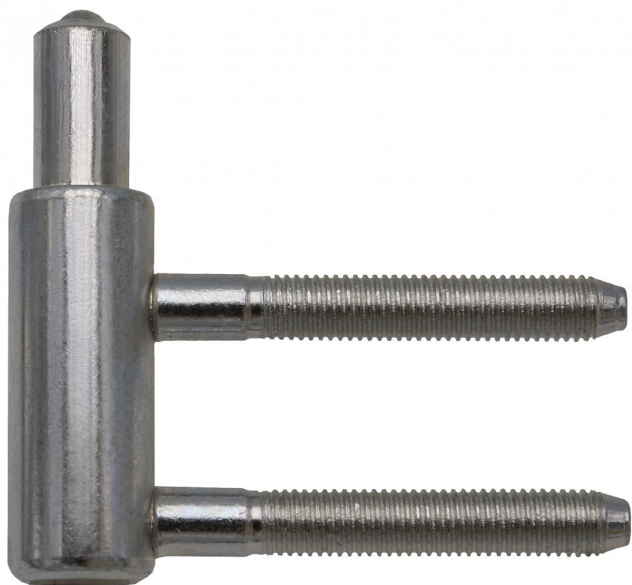

Spodní díl TRIO 15 SD 22/M7 6929 modrý zinek

» ZÁVĚSY, PANTY » DVEŘNÍ » Seřiditelné

Popis

Katalogové číslo 6929 Průměr pantu (vnější) 15 mm
Únosnost / ks (v kg) 40.00 Typ závěsu Spodní díl (SD)
Typ dveří Interiérové Orientace dveří nebo okna Pro
pravé i levé dveře (zárubeň) Provedení dveří S
polodrážkou Typ zárubně Dřevěná obložka Ukončení
výrobku Bez ozdoby Požární odolnost ne Uchycení
spodního dílu Do upínacího elementu Průměr závitů
svorníku(ů) M7 Délka svorníku(ů) 47,5 mm Výška čepu
19,5 mm Český výrobek Ano

Dodavatelské číslo	69295530
Kód produktu	05032-0435
Balení	1 Ks

Spodní díl závěsu TRIO určený pro obložkovou zárubeň (uchycení do vložky závěsu 22/7). Ve spojení s vrchním dílem je závěs seřiditelný ve třech směrech. Závěs lze překrýt ozdobnými plastovými či kovovými návleky.