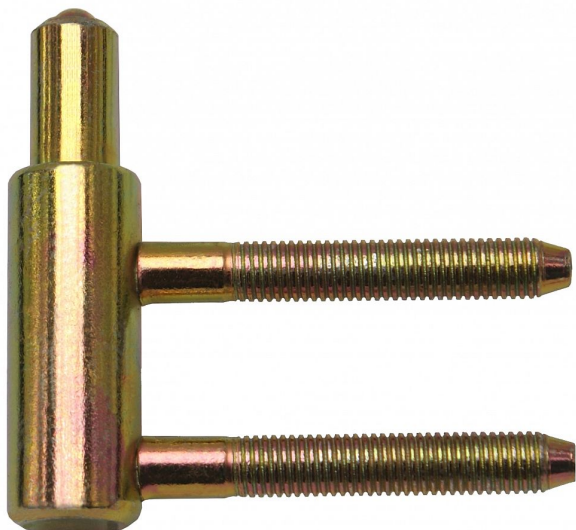

Spodní díl TRIO 15 SD 22/M7 6929 žlutý zinek

» ZÁVĚSY, PANTY » DVEŘNÍ » Seřiditelné

Dodavatelské číslo	69295510
Kód produktu	05032-0436
Balení	1 ks

Spodní díl závěsu TRIO určený pro obložkovou zárubeň (uchycení do vložky závěsu 22/7). Ve spojení s vrchním dílem je závěs seřiditelný ve třech směrech. Závěs lze překrýt ozdobnými plastovými či kovovými návleky.

Dostupnost na hlavním skladě: skladem u dodavatele

Popis

Katalogové číslo 6929

Průměr pantu (vnější) 15 mm

Únosnost / ks (v kg) 40.00

Typ závěsu Spodní díl (SD)

Typ dveří Interiérové

Orientace dveří nebo okna Pro pravé i levé dveře (zárubeň)

Provedení dveří S polodrážkou

Typ zárubně Dřevěná obložka

Ukončení výrobku Bez ozdoby

Požární odolnost ne

Uchycení spodního dílu Do upínacího elementu

Průměr závitu svorníku(ů) M7

Délka svorníku(ů) 47,5 mm

Výška čepu 19,5 mm