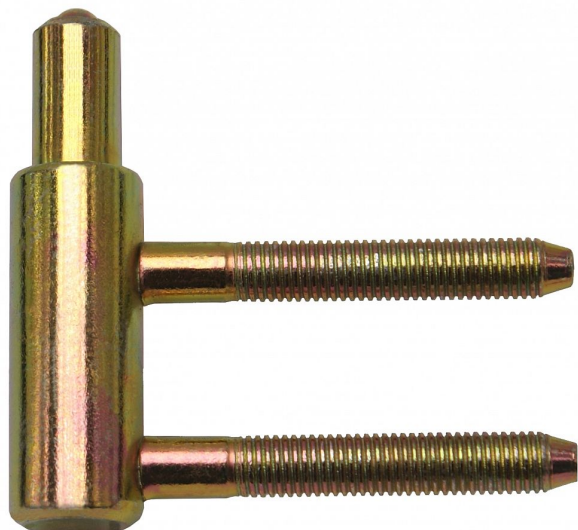

Spodní díl TRIO 15 SD 22/M7 6929 žlutý zinek

» ZÁVĚSY, PANTY » DVEŘNÍ » Seřiditelné

| | |
|--------------------|------------|
| Dodavatelské číslo | 69295510 |
| Kód produktu | 05032-0436 |
| Balení | 1 ks |

Spodní díl závěsu TRIO určený pro obložkovou zárubeň (uchycení do vložky závěsu 22/7). Ve spojení s vrchním dílem je závěs seřiditelný ve třech směrech. Závěs lze překrýt ozdobnými plastovými či kovovými návleky.

Dostupnost na hlavním skladě: skladem u dodavatele

Popis

Katalogové číslo 6929

Průměr pantu (vnější) 15 mm

Únosnost / ks (v kg) 40.00

Typ závěsu Spodní díl (SD)

Typ dveří Interiérové

Orientace dveří nebo okna Pro pravé i levé dveře (zárubeň)

Provedení dveří S polodrážkou

Typ zárubně Dřevěná obložka

Ukončení výrobku Bez ozdoby

Požární odolnost ne

Uchycení spodního dílu Do upínacího elementu

Průměr závitu svorníku(ů) M7

Délka svorníku(ů) 47,5 mm

Výška čepu 19,5 mm