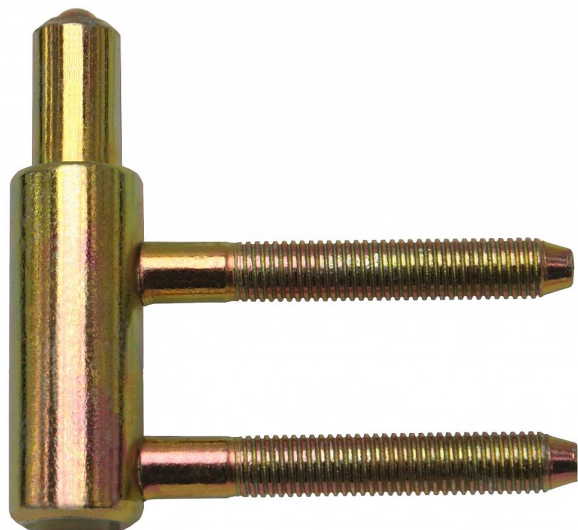

Spodní díl TRIO 15 SD 22/M7 6929 žlutý zinek

» ZÁVĚSY, PANTY » DVEŘNÍ » Seřiditelné

Popis

Katalogové číslo 6929 Průměr pantu (vnější) 15 mm
Únosnost / ks (v kg) 40.00 Typ závěsu Spodní díl (SD)
Typ dveří Interiérové Orientace dveří nebo okna Pro
pravé i levé dveře (zárubeň) Provedení dveří S
polodrážkou Typ zárubně Dřevěná obložka Ukončení
výrobku Bez ozdoby Požární odolnost ne Uchycení
spodního dílu Do upínacího elementu Průměr závitu
svorníku(ů) M7 Délka svorníku(ů) 47,5 mm Výška čepu
19,5 mm Český výrobek Ano

Dodavatelské číslo	69295510
Kód produktu	05032-0436
Balení	1 Ks

Spodní díl závěsu TRIO určený pro obložkovou zárubeň (uchycení do vložky závěsu 22/7). Ve spojení s vrchním dílem je závěs seřiditelný ve třech směrech. Závěs lze překrýt ozdobnými plastovými či kovovými návleky.