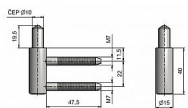

Spodní díl TRIO 15 SD 22/M7 6929

» ZÁVĚSY, PANTY » DVEŘNÍ » Seřiditelné

Kód produktu

MP05032-0435

Balení

1 ks

Spodní díl závěsu TRIO určený pro obložkovou zárubeň (uchycení do vložky závěsu 22/7). Ve spojení s vrchním dílem je závěs seřiditelný ve třech směrech. Závěs lze překrýt ozdobnými plastovými či kovovými návleky.

Dostupnost na hlavním skladě:

skladem u dodavatele

Popis

Katalogové číslo 6929

Průměr pantu (vnější) 15 mm

Únosnost / ks (v kg) 40.00

Typ závěsu Spodní díl (SD)

Typ dveří Interiérové

Průměr závitu svorníku(ů) M7

Délka svorníku(ů) 47,5 mm

Výška čepu 19,5 mm

Český výrobek Ano