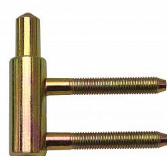

Spodní díl TRIO 15 SD 22/M7 6929

» ZÁVĚSY, PANTY » DVEŘNÍ » Seřiditelné

Kód produktu

MP05032-0435

Balení

1 ks

Spodní díl závěsu TRIO určený pro obložkovou zárubeň (uchycení do vložky závěsu 22/7). Ve spojení s vrchním dílem je závěs seřiditelný ve třech směrech. Závěs lze překrýt ozdobnými plastovými či kovovými návleky.

Dostupnost na hlavním skladě:

skladem u dodavatele

Popis

Katalogové číslo 6929

Průměr pantu (vnější) 15 mm

Únosnost / ks (v kg) 40.00

Typ závěsu Spodní díl (SD)

Typ dveří Interiérové

Orientace dveří nebo okna Pro pravé i levé dveře (zárubeň)

Provedení dveří S polodrážkou

Typ zárubně Dřevěná obložka

Ukončení výrobku Bez ozdoby

Požární odolnost ne

Uchycení spodního dílu Do upínacího elementu

Průměr závitu svorníku(ů) M7

Délka svorníku(ů) 47,5 mm

Výška čepu 19,5 mm

Český výrobek Ano