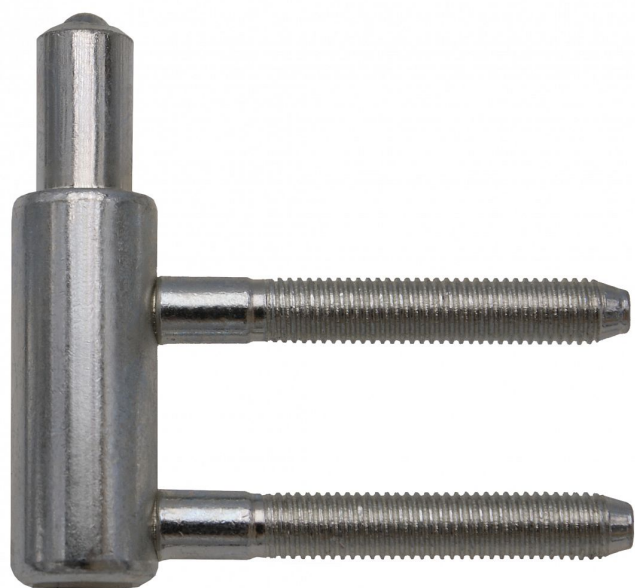

Spodní díl TRIO 15 SD 22/M7 6929

» ZÁVĚSY, PANTY » DVEŘNÍ » Seřiditelné

Kód produktu

MP05032-0435

Balení

1 ks

Spodní díl závěsu TRIO určený pro obložkovou zárubeň (uchycení do vložky závěsu 22/7). Ve spojení s vrchním dílem je závěs seřiditelný ve třech směrech. Závěs lze překrýt ozdobnými plastovými či kovovými návleky.

Dostupnost na hlavním skladě:

skladem u dodavatele

Popis

Katalogové číslo 6929

Průměr pantu (vnější) 15 mm

Únosnost / ks (v kg) 40.00

Typ závěsu Spodní díl (SD)

Typ dveří Interiérové

Orientace dveří nebo okna Pro pravé i levé dveře (zárubeň)

Provedení dveří S polodrážkou

Typ zárubně Dřevěná obložka

Ukončení výrobku Bez ozdoby

Požární odolnost ne

Uchycení spodního dílu Do upínacího elementu

Průměr závitu svorníku(ů) M7

Délka svorníku(ů) 47,5 mm

Výška čepu 19,5 mm

Český výrobek Ano