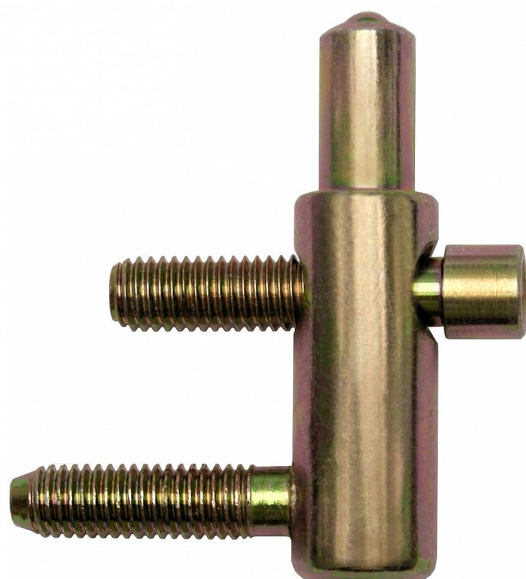

Spodní díl TRIO 15 SD Z 6975 žlutý zinek

» ZÁVĚSY, PANTY » DVEŘNÍ » Seřiditelné

Dodavatelské číslo	69755510
Kód produktu	05032-0493
Balení	100 Ks

Závěs je určen pro uchycení do metrického závitu. Montáž se provádí zašroubováním spodního dílu a pozdějším zajištěním svorníku.

Dostupnost sklad SEZAM : u dodavatele
Dostupné sklad dodavatele: sklad dodavatele

Popis

Průměr pantu (vnější) 15 mm Únosnost / ks (v kg) 40.00
Typ závěsu Spodní díl (SD) Typ dveří Interiérové
Orientace dveří nebo okna Pro pravé i levé dveře (zárubeň)
Provedení dveří S polodrážkou Typ zárubně Kov
Ukončení výrobku Bez ozdoby Materiál výrobku (převažující) Ocel
Požární odolnost ne Uchycení spodního dílu K zašroubování
Průměr závitu svorníku(ů) M8 Délka svorníku(ů) 30 mm Výška čepu 19,5 mm
Český výrobek Ano