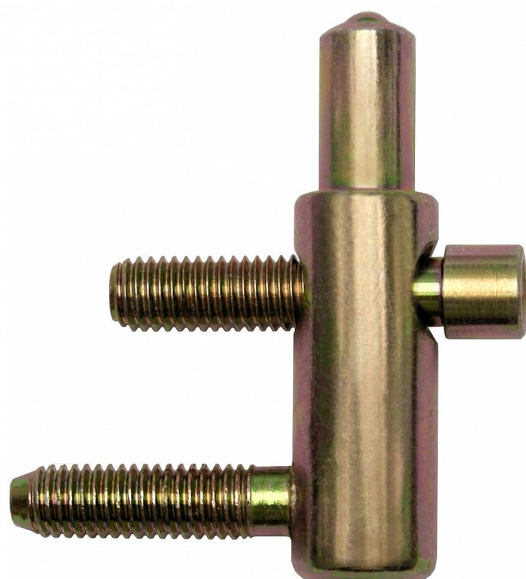

# Spodní díl TRIO 15 SD Z 6975 žlutý zinek

» ZÁVĚSY, PANTY » DVEŘNÍ » Seřiditelné

Dodavatelské číslo	69755510
Kód produktu	05032-0493
Balení	100 Ks

Závěs je určen pro uchycení do metrického závitu. Montáž se provádí zašroubováním spodního dílu a pozdějším zajištěním svorníku.

## Popis

Průměr pantu (vnější) 15 mm Únosnost / ks (v kg) 40.00  
Typ závěsu Spodní díl (SD) Typ dveří Interiérové  
Orientace dveří nebo okna Pro pravé i levé dveře (zárubeň)  
Provedení dveří S polodrážkou Typ zárubně Kov  
Ukončení výrobku Bez ozdoby Materiál výrobku (převažující) Ocel  
Požární odolnost ne Uchycení spodního dílu K zašroubování  
Průměr závitu svorníku(ů) M8 Délka svorníku(ů) 30 mm Výška čepu 19,5 mm  
Český výrobek Ano