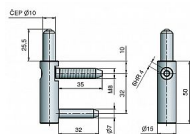

Spodní díl TRIO 15 SH NEREZ 5507

» ZÁVĚSY, PANTY » DVEŘNÍ » Seřiditelné

Dodavatelské číslo	55070000
Kód produktu	05032-0455
Balení	100 Ks

Spodní díl - spolu s vrchním dílem závěsu dveřního TRIO 15 SH VD je seřiditelný ve třech směrech. Je určen pro náročné interiéry i exteriéry s vysokými nároky na trvanlivost a odolnost vůči korozi.

Dostupnost sklad SEZAM : u dodavatele
Dostupné sklad dodavatele: sklad dodavatele

Popis

Katalogové číslo 5507

Průměr pantu (vnější) 15 mm

Únosnost / ks (v kg) 40.00

Typ závěsu Spodní díl (SD)

Typ dveří Interiérové

Průměr závitu svorníku(ů) M8

Délka svorníku(ů) 35 mm

Výška čepu 25,5 mm

Český výrobek Ano