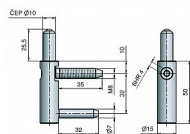

Spodní díl TRIO 15 SH NEREZ 5507

» ZÁVĚSY, PANTY » DVEŘNÍ » Seřiditelné

Dodavatelské číslo	55070000
Kód produktu	05032-0455
Balení	100 Ks

Spodní díl - spolu s vrchním dílem závěsu dveřního TRIO 15 SH VD je seřiditelný ve třech směrech. Je určen pro náročné interiéry i exteriéry s vysokými nároky na trvanlivost a odolnost vůči korozi.

Dostupnost sklad SEZAM : u dodavatele
Dostupné sklad dodavatele: sklad dodavatele

Popis

Katalogové číslo 5507 Průměr pantu (vnější) 15 mm
Únosnost / ks (v kg) 40.00 Typ závěsu Spodní díl (SD)
Typ dveří Interiérové Orientace dveří nebo okna Pro pravé i levé dveře (zárubeň) Provedení dveří S polodrážkou
Typ zárubně Dřevo masiv , Kov Ukončení výrobku Bez ozdoby Materiál výrobku (převažující) Nerez Požární odolnost ne Uchycení spodního dílu K zašroubování Průměr závitu svorníku(ů) M8 Délka svorníku(ů) 35 mm Výška čepu 25,5 mm Český výrobek Ano