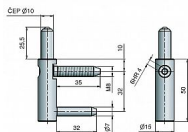

Spodní díl TRIO 15 SH NEREZ 5507

» ZÁVĚSY, PANTY » DVEŘNÍ » Seřiditelné

Dodavatelské číslo	55070000
Kód produktu	05032-0455
Balení	100 Ks

Spodní díl - spolu s vrchním dílem závěsu dveřního TRIO 15 SH VD je seřiditelný ve třech směrech. Je určen pro náročné interiéry i exteriéry s vysokými nároky na trvanlivost a odolnost vůči korozi.

Dostupnost sklad SEZAM : u dodavatele
Dostupné sklad dodavatele: sklad dodavatele

Popis

Katalogové číslo 5507 Průměr pantu (vnější) 15 mm
Únosnost / ks (v kg) 40.00 Typ závěsu Spodní díl (SD) Typ dveří Interiérové Orientace dveří nebo okna Pro pravé i levé dveře (zárubeň) Provedení dveří S polodrážkou Typ zárubně Dřevo masiv , Kov Ukončení výrobku Bez ozdoby Materiál výrobku (převažující) Nerez Požární odolnost ne Uchycení spodního dílu K zašroubování Průměr závitu svorníku(ů) M8 Délka svorníku(ů) 35 mm Výška čepu 25,5 mm Český výrobek Ano