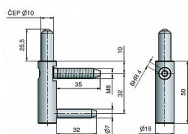

Spodní díl TRIO 15 SH NEREZ 5507

» ZÁVĚSY, PANTY » DVEŘNÍ » Seřiditelné

Dodavatelské číslo	55070000
Kód produktu	05032-0455
Balení	100 Ks

Spodní díl - spolu s vrchním dílem závěsu dveřního TRIO 15 SH VD je seřiditelný ve třech směrech. Je určen pro náročné interiéry i exteriéry s vysokými nároky na trvanlivost a odolnost vůči korozi.

Dostupnost sklad SEZAM : u dodavatele
Dostupné sklad dodavatele: sklad dodavatele

Popis

Katalogové číslo 5507 Průměr pantu (vnější) 15 mm
Únosnost / ks (v kg) 40.00 Typ závěsu Spodní díl (SD) Typ dveří Interiérové Orientace dveří nebo okna Pro pravé i levé dveře (zárubeň) Provedení dveří S polodrážkou Typ zárubně Dřevo masiv , Kov Ukončení výrobku Bez ozdoby Materiál výrobku (převažující) Nerez Požární odolnost ne Uchycení spodního dílu K zašroubování Průměr závitu svorníku(ů) M8 Délka svorníku(ů) 35 mm Výška čepu 25,5 mm Český výrobek Ano