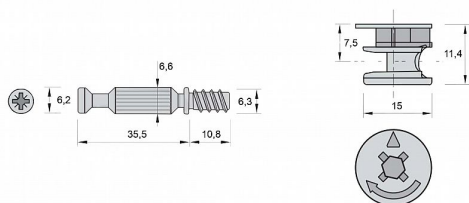

Spojovací excentr B015 + A006

» PRO TRUHLÁŘE » SPOJOVACÍ MATERIÁL

Dodavatelské číslo	064721
EAN	8590531647215
Kód produktu	04050-3770
Balení	1 Ks

Excentry jsou baleny po 100 kusech v PVC sáčku.
Materiálem kotouče je niklovaná zinkoslitina, táhlo je z pozinkované oceli + plast.