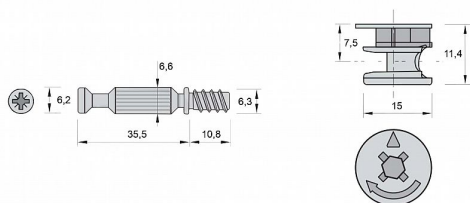

# Spojovací excentr B015 + A006

» PRO TRUHLÁŘE » SPOJOVACÍ MATERIÁL

Dodavatelské číslo	064721
EAN	8590531647215
Kód produktu	04050-3770
Balení	1 ks

Dostupnost na hlavním skladě: skladem