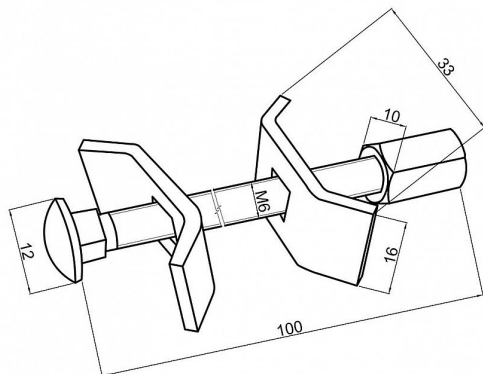

Spojovací kování na pracovní desku 100mm

» PRO TRUHLÁŘE » SPOJOVACÍ MATERIÁL

Dodavatelské číslo 064718

EAN 8590531647185

Kód produktu 04053-1785

Balení 1 Ks

Spojovací šroub pro stabilní a pevné spojení pracovních desek.