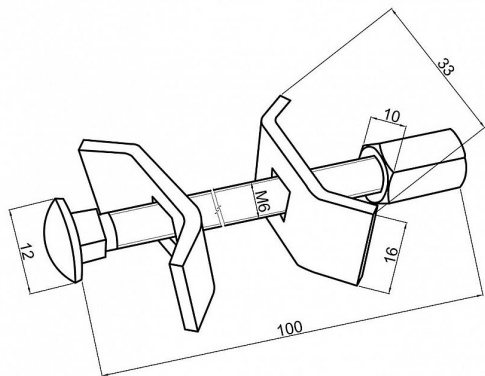

Spojovací kování na pracovní desku 100mm

» PRO TRUHLÁŘE » SPOJOVACÍ MATERIÁL

Dodavatelské číslo 064718

EAN 8590531647185

Kód produktu 04053-1785

Balení 1 Ks

Spojovací šroub pro stabilní a pevné spojení pracovních desek.