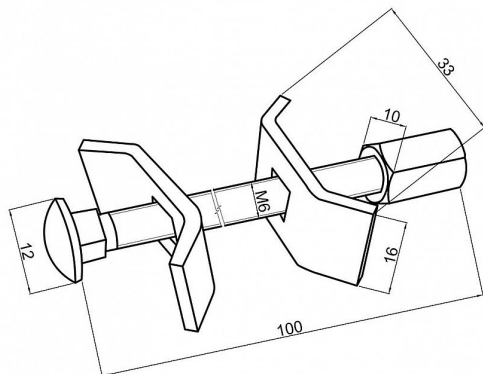

# Spojovací kování na pracovní desku 100mm

» PRO TRUHLÁŘE » SPOJOVACÍ MATERIÁL

Dodavatelské číslo 064718

EAN 8590531647185

Kód produktu 04053-1785

Balení 1 Ks

Spojovací šroub pro stabilní a pevné spojení pracovních desek.