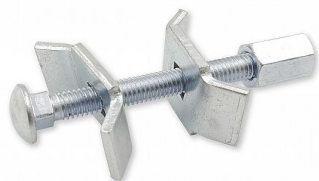

Spojovací kování na pracovní desku 65mm

» PRO TRUHLÁŘE » KONZOLE, PODPĚRY

Dodavatelské číslo	064717
EAN	8590531647178
Kód produktu	04053-1780
Balení	1 ks

Spojovací šroub pro stabilní a pevné spojení pracovních desek.