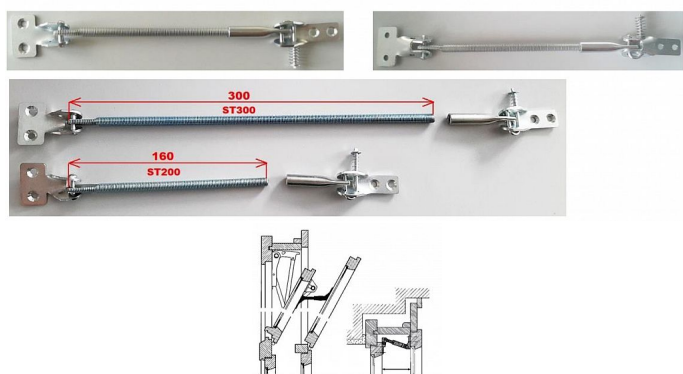

Spojovací táhlo 175-200 bílý ZN

» OKENNÍ KOVÁNÍ » PŘÍSLUŠENSTVÍ

Dodavatelské číslo	ST200 BZ
Kód produktu	03000-1458
Balení	1 Ks

Spojovací táhla ST200 jsou určena pro špaletová okna s odstupem mezi křídly do 200mm (závitovou tyč lze otáčením nastavit na 175 mm nebo ji lze seříznout na libovolnou délku). Na objednávku lze vyrobit táhla s delší závitovou tyčí (300, 350, 450).

Pro spojení vnitřního a vnějšího výklopného nadsvětlíku špaletových a kastlových oken.

Rozpojitelný mechanismus.

Jedná se o pravé a levé provedení (2 kusy = 1 levá + 1 pravá). Nutné objednat sudý počet pro 1 okno. Levé a pravé provedení - pro správný chod křídel objednat vždy pár (tedy 2 ks)