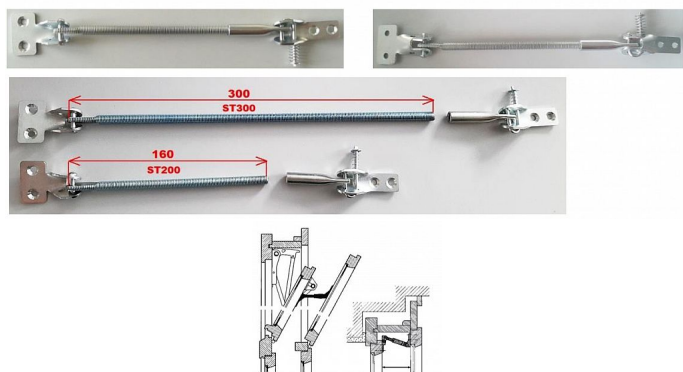

# Spojovací táhlo 175-200 bílý ZN

» OKENNÍ KOVÁNÍ » PŘÍSLUŠENSTVÍ

Dodavatelské číslo	ST200 BZ
Kód produktu	03000-1458
Balení	1 ks

Spojovací táhla ST200 jsou určena pro špaletová okna s odstupem mezi křídly do 200mm (závitovou tyč lze otáčením nastavit na 175 mm nebo ji lze seříznout na libovolnou délku). Na objednávku lze vyrobit táhla s delší závitovou tyčí (300, 350, 450).

Jedná se o pravé a levé provedení (2 kusy = 1 levá + 1 pravá). Nutné objednat sudý počet.

Pro spojení vnitřního a vnějšího výklopného nadsvětlíku špaletových a kastlových oken.

Rozpojitelný mechanismus.

Levé a pravé provedení - pro správný chod křídel objednat vždy pár

Dostupnost na hlavním skladě: skladem u dodavatele