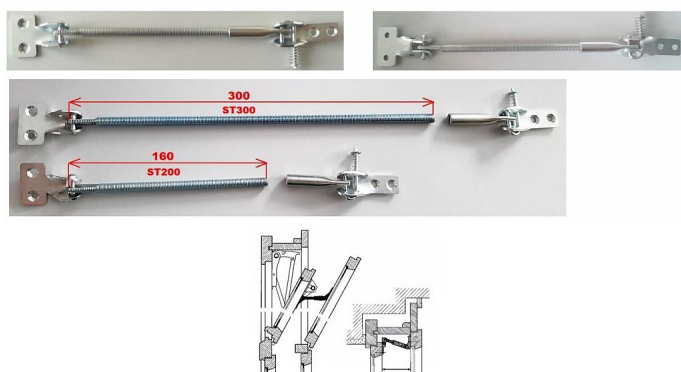

Spojovací táhlo 175-200 bílý ZN

» OKENNÍ KOVÁNÍ » PŘÍSLUŠENSTVÍ

Dodavatelské číslo	ST200 BZ
Kód produktu	03000-1458
Balení	1 Ks

Spojovací táhla ST200 jsou určena pro špaletová okna s odstupem mezi křídly do 200mm (závitovou tyč lze otáčením nastavit na 175 mm nebo ji lze seříznout na libovolnou délku). Na objednávku lze vyrobit táhla s delší závitovou tyčí (300, 350, 450).

Pro spojení vnitřního a vnějšího výklopného nadsvětlíku špaletových a kastlových oken.

Rozpojitelný mechanismus.

Jedná se o pravé a levé provedení (2 kusy = 1 levá + 1 pravá). Nutné objednat sudý počet pro 1 okno. Levé a pravé provedení - pro správný chod křídel objednat vždy pár (tedy 2 ks)