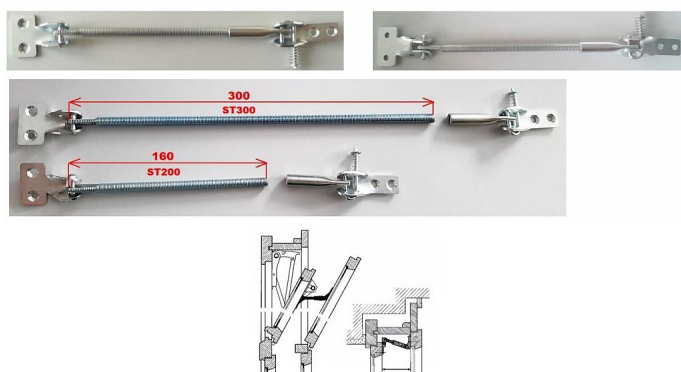

Spojovací táhlo 175-200 žlutý ZN

» OKENNÍ KOVÁNÍ » PŘÍSLUŠENSTVÍ

Dodavatelské číslo	ST200 ZZ
Kód produktu	03000-1460
Balení	1 Ks

Spojovací táhla ST200 jsou určena pro špaletová okna s odstupem mezi křídly do 200mm (závitovou tyč lze otáčením nastavit na 175 mm nebo ji lze seříznout na libovolnou délku). Na objednávku lze vyrobit táhla s delší závitovou tyčí (300, 350, 450).

Pro spojení vnitřního a vnějšího výklopného nadsvětlíku špaletových a kastlových oken.

Rozpojitelný mechanismus.

Jedná se o pravé a levé provedení (2 kusy = 1 levá + 1 pravá). Nutné objednat sudý počet pro 1 okno. Levé a pravé provedení - pro správný chod křídel objednat vždy pár (tedy 2 ks)