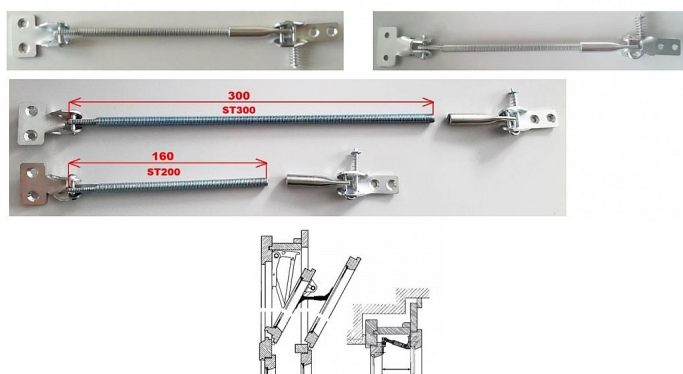

# Spojovací táhlo 175-200 žlutý ZN

» OKENNÍ KOVÁNÍ » PŘÍSLUŠENSTVÍ

Dodavatelské číslo	ST200 ZZ
Kód produktu	03000-1460
Balení	1 ks

Spojovací táhla ST200 jsou určena pro špaletová okna s odstupem mezi křídly do 200mm (závitovou tyč lze otáčením nastavit na 175 mm nebo ji lze seříznout na libovolnou délku). Na objednávku lze vyrobit táhla s delší závitovou tyčí (300, 350, 450).

Jedná se o pravé a levé provedení (2 kusy = 1 levá + 1 pravá). Nutné objednat sudý počet.

Pro spojení vnitřního a vnějšího výklopného nadsvětlíku špaletových a kastlových oken.

Rozpojitelný mechanismus.

Levé a pravé provedení - pro správný chod křídel objednat vždy pár

Dostupnost na hlavním skladě: skladem u dodavatele