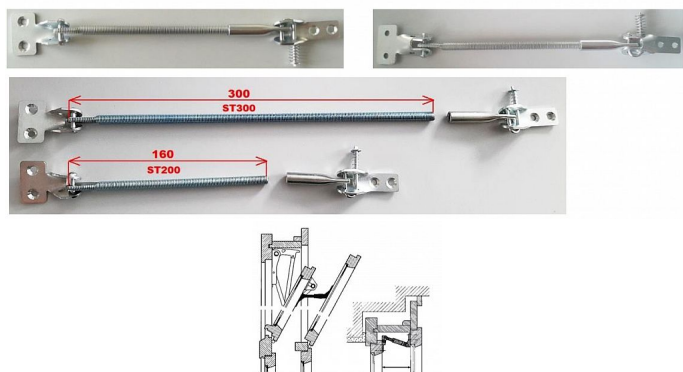

Spojovací táhlo 250 bílý ZN

» OKENNÍ KOVÁNÍ » PŘÍSLUŠENSTVÍ

Dodavatelské číslo	ST250 BZ
Kód produktu	03000-1462
Balení	1 Ks

Spojovací táhla ST200 jsou určena pro špaletová okna s odstupem mezi křídly do 200mm (závitovou tyč lze otáčením nastavit na 175 mm nebo ji lze seříznout na libovolnou délku). Na objednávku lze vyrobit táhla s delší závitovou tyčí (300, 350, 450).

Pro spojení vnitřního a vnějšího výklopného nadsvětlíku špaletových a kastlových oken.

Rozpojitelný mechanismus.

Jedná se o pravé a levé provedení (2 kusy = 1 levá + 1 pravá). Nutné objednat sudý počet pro 1 okno. Levé a pravé provedení - pro správný chod křídel objednat vždy pár (tedy 2 ks)