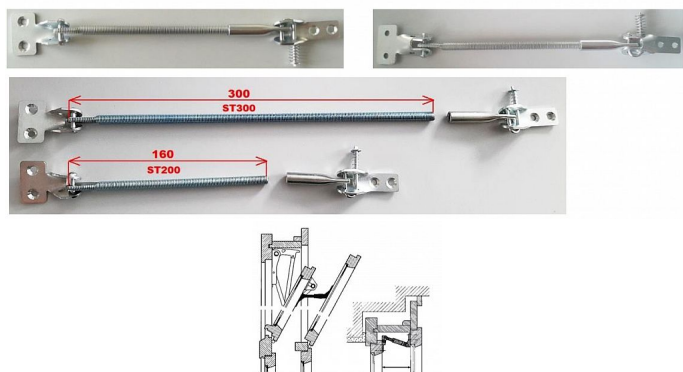

Spojovací táhlo 250 bílý ZN

» OKENNÍ KOVÁNÍ » PŘÍSLUŠENSTVÍ

| | |
|--------------------|------------|
| Dodavatelské číslo | ST250 BZ |
| Kód produktu | 03000-1462 |
| Balení | 1 Ks |

Spojovací táhla ST200 jsou určena pro špaletová okna s odstupem mezi křídly do 200mm (závitovou tyč lze otáčením nastavit na 175 mm nebo ji lze seříznout na libovolnou délku). Na objednávku lze vyrobit táhla s delší závitovou tyčí (300, 350, 450).

Pro spojení vnitřního a vnějšího výklopného nadsvětlíku špaletových a kastlových oken.

Rozpojitelný mechanismus.

Jedná se o pravé a levé provedení (2 kusy = 1 levá + 1 pravá). Nutné objednat sudý počet pro 1 okno. Levé a pravé provedení - pro správný chod křídel objednat vždy pár (tedy 2 ks)