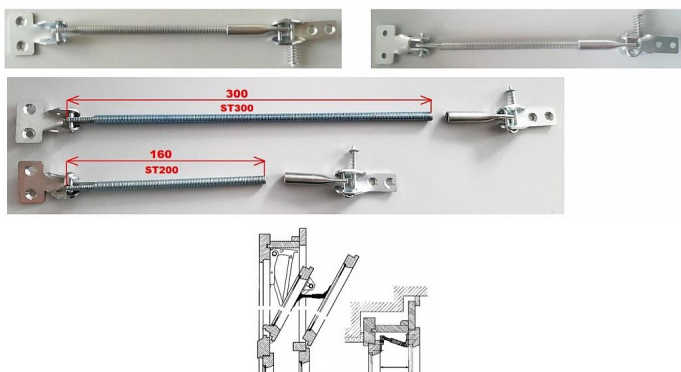

Spojovací táhlo 250 bílý ZN

» OKENNÍ KOVÁNÍ » PŘÍSLUŠENSTVÍ

Dodavatelské číslo	ST250 BZ
Kód produktu	03000-1462
Balení	1 ks

Spojovací táhla ST200 jsou určena pro špaletová okna s odstupem mezi křídly do 200mm (závitovou tyč lze otáčením nastavit na 175 mm nebo ji lze seříznout na libovolnou délku). Na objednávku lze vyrobit táhla s delší závitovou tyčí (300, 350, 450).

Jedná se o pravé a levé provedení (2 kusy = 1 levá + 1 pravá). Nutné objednat sudý počet.

Pro spojení vnitřního a vnějšího výklopného nadsvětlíku špaletových a kastlových oken.

Rozpojitelný mechanismus.

Levé a pravé provedení - pro správný chod křídel objednat vždy pár

Dostupnost na hlavním skladě: skladem u dodavatele