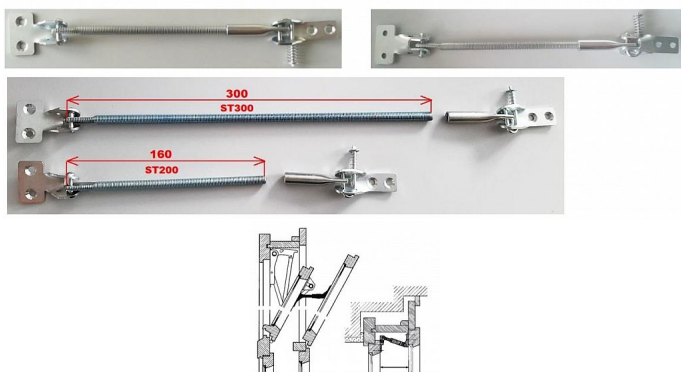

Spojovací táhlo 300 bílý ZN

» OKENNÍ KOVÁNÍ » PŘÍSLUŠENSTVÍ

Dodavatelské číslo

ST300 BZ

Kód produktu

03000-1463

Balení

1 ks

Spojovací táhla ST200 jsou určena pro špaletová okna s odstupem mezi křídly do 200mm (závitovou tyč lze otáčením nastavit na 175 mm nebo ji lze seříznout na libovolnou délku). Na objednávku lze vyrobit táhla s delší závitovou tyčí (300, 350, 450).

Jedná se o pravé a levé provedení (2 kusy = 1 levá + 1 pravá). Nutné objednat sudý počet.

Pro spojení vnitřního a vnějšího výklopného nadsvětlíku špaletových a kastlových oken.

Rozpojitelný mechanismus.