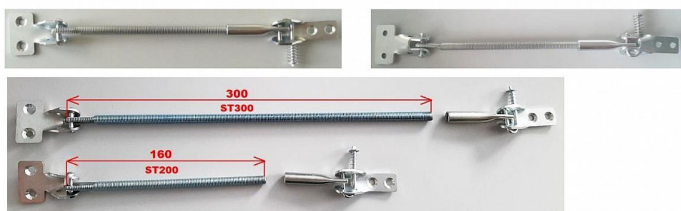

Spojovací táhlo 350 bílý ZN

» OKENNÍ KOVÁNÍ » PŘÍSLUŠENSTVÍ

Dodavatelské číslo	ST350 BZ
Kód produktu	03000-1464
Balení	1 ks

Spojovací táhla ST200 jsou určena pro špaletová okna s odstupem mezi křídly do 200mm (závitovou tyč lze otáčením nastavit na 175 mm nebo ji lze seříznout na libovolnou délku). Na objednávku lze vyrobit táhla s delší závitovou tyčí (300, 350, 450).

Jedná se o pravé a levé provedení (2 kusy = 1 levá + 1 pravá). Nutné objednat sudý počet.

Pro spojení vnitřního a vnějšího výklopného nadsvětlíku špaletových a kastlových oken.

Rozpojitelný mechanismus.

Levé a pravé provedení - pro správný chod křídel objednat vždy pár

Dostupnost na hlavním skladě: skladem u dodavatele