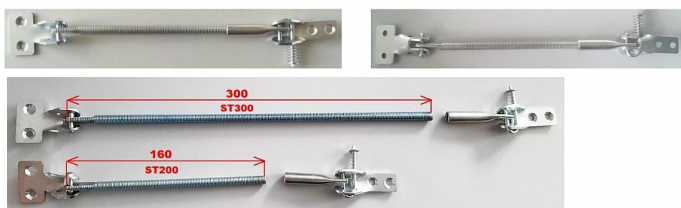

Spojovací táhlo 350 bílý ZN

» OKENNÍ KOVÁNÍ » PŘÍSLUŠENSTVÍ

Dodavatelské číslo	ST350 BZ
Kód produktu	03000-1464
Balení	1 Ks

Spojovací táhla ST200 jsou určena pro špaletová okna s odstupem mezi křídly do 200mm (závitovou tyč lze otáčením nastavit na 175 mm nebo ji lze seříznout na libovolnou délku). Na objednávku lze vyrobit táhla s delší závitovou tyčí (300, 350, 450).

Pro spojení vnitřního a vnějšího výklopného nadsvětlíku špaletových a kastlových oken.

Rozpojitelný mechanismus.

Jedná se o pravé a levé provedení (2 kusy = 1 levá + 1 pravá). Nutné objednat sudý počet pro 1 okno. Levé a pravé provedení - pro správný chod křídel objednat vždy pár (tedy 2 ks)