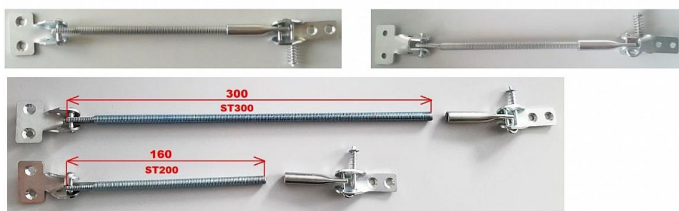

Spojovací táhlo 450 bílý ZN

» OKENNÍ KOVÁNÍ » PŘÍSLUŠENSTVÍ

Dodavatelské číslo	ST450 BZ
Kód produktu	03000-1466
Balení	1 Ks

Spojovací táhla ST200 jsou určena pro špaletová okna s odstupem mezi křídly do 200mm (závitovou tyč lze otáčením nastavit na 175 mm nebo ji lze seříznout na libovolnou délku). Na objednávku lze vyrobit táhla s delší závitovou tyčí (300, 350, 450).

Pro spojení vnitřního a vnějšího výklopného nadsvětlíku špaletových a kastlových oken.

Rozpojitelný mechanismus.

Jedná se o pravé a levé provedení (2 kusy = 1 levá + 1 pravá). Nutné objednat sudý počet pro 1 okno. Levé a pravé provedení - pro správný chod křídel objednat vždy pár (tedy 2 ks)