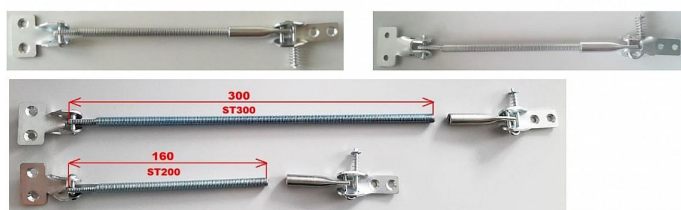

Spojovací táhlo 450 bílý ZN

» OKENNÍ KOVÁNÍ » PŘÍSLUŠENSTVÍ

Dodavatelské číslo	ST450 BZ
Kód produktu	03000-1466
Balení	1 Ks

Spojovací táhla ST200 jsou určena pro špaletová okna s odstupem mezi křídly do 200mm (závitovou tyč lze otáčením nastavit na 175 mm nebo ji lze seříznout na libovolnou délku). Na objednávku lze vyrobit táhla s delší závitovou tyčí (300, 350, 450).

Pro spojení vnitřního a vnějšího výklopného nadsvětlíku špaletových a kastlových oken.

Rozpojitelný mechanismus.

Jedná se o pravé a levé provedení (2 kusy = 1 levá + 1 pravá). Nutné objednat sudý počet pro 1 okno. Levé a pravé provedení - pro správný chod křídel objednat vždy pár (tedy 2 ks)