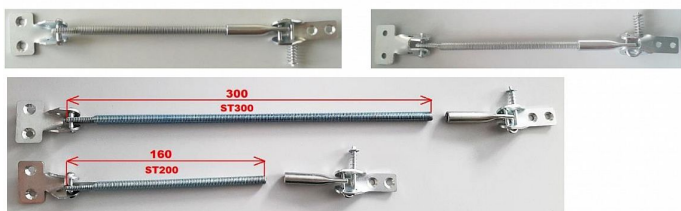

# Spojovací táhlo 450 bílý ZN

» OKENNÍ KOVÁNÍ » PŘÍSLUŠENSTVÍ

Dodavatelské číslo	ST450 BZ
Kód produktu	03000-1466
Balení	1 ks

Spojovací táhla ST200 jsou určena pro špaletová okna s odstupem mezi křídly do 200mm (závitovou tyč lze otáčením nastavit na 175 mm nebo ji lze seříznout na libovolnou délku). Na objednávku lze vyrobit táhla s delší závitovou tyčí (300, 350, 450).

Jedná se o pravé a levé provedení (2 kusy = 1 levá + 1 pravá). Nutné objednat sudý počet.

Pro spojení vnitřního a vnějšího výklopného nadsvětlíku špaletových a kastlových oken.

Rozpojitelný mechanismus.

Levé a pravé provedení - pro správný chod křídel objednat vždy pár

Dostupnost na hlavním skladě: skladem u dodavatele