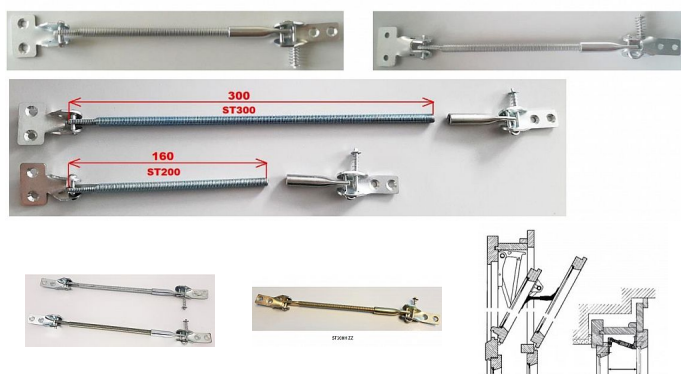

# Spojovací táhlo pro špaletová okna

» OKENNÍ KOVÁNÍ » PŘÍSLUŠENSTVÍ

Kód produktu

MP03000-1458

Balení

1 ks

Spojovací táhla ST200 jsou určena pro špaletová okna s odstupem mezi křídly do 200mm (závitovou tyč lze otáčením nastavit na 175 mm nebo ji lze seříznout na libovolnou délku). Na objednávku lze vyrobit táhla s delší závitovou tyčí (300, 350, 450).

Jedná se o pravé a levé provedení (2 kusy = 1 levá + 1 pravá). Nutné objednat sudý počet.

Pro spojení vnitřního a vnějšího výklopného nadsvětlíku špaletových a kastlových oken.

Rozpojitelný mechanismus.

Levé a pravé provedení - pro správný chod křídel objednat vždy pár

Dostupnost na hlavním skladě:

skladem u dodavatele