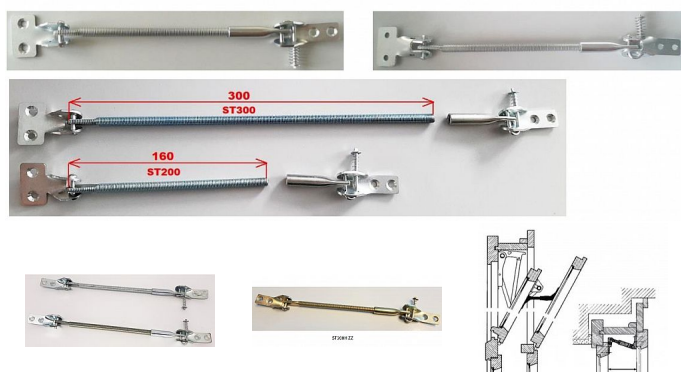

Spojovací táhlo pro špaletová okna

» OKENNÍ KOVÁNÍ » PŘÍSLUŠENSTVÍ

Kód produktu

MP03000-1458

Balení

1 Ks

Spojovací táhla ST200 jsou určena pro špaletová okna s odstupem mezi křídly do 200mm (závitovou tyč lze otáčením nastavit na 175 mm nebo ji lze seříznout na libovolnou délku). Na objednávku lze vyrobit táhla s delší závitovou tyčí (300, 350, 450).

Pro spojení vnitřního a vnějšího výklopného nadsvětlíku špaletových a kastlových oken.

Rozpojitelný mechanismus.

Jedná se o pravé a levé provedení (2 kusy = 1 levá + 1 pravá). Nutné objednat sudý počet pro 1 okno. Levé a pravé provedení - pro správný chod křídel objednat vždy pár (tedy 2 ks)