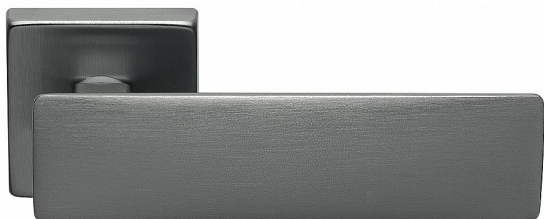

SPRING-S rozetové kování TITAN

» DVEŘNÍ KOVÁNÍ » INTERIÉROVÉ » Rozetové hranaté

Dodavatelské číslo	MASPRTH10
Značka	COBRA
Kód produktu	MP03608-8990

Dvě tváře jednoho kování - zepředu pevné a dominantní, ze shora jemné a subtilní. V hlavní roli je úchopová plocha, masivní jako stavební kámen římského amfiteátru. Přísnost pravých úhlů předurčuje kliku Spring do moderních interiérů a kanceláří. Kliku navrhli designéři Mario Mazzer a Giovanni Crosera.

Certifikace: UNI ES ISO 9001:2015

EN1906:2012 37-0050B

Vlastnosti produktu:

Premiové designové kování

kolekce: UNICO

Materiál: zamak

Výstupky pro uchycení: ANO

Rozměry rozet: 50 x 50 mm

Délka rukojeti: 129 mm

Tloušťka rozet: 10mm

Vratná pružina: ANO

Spojovací materiál pro tloušťku dveří 40-50 mm

Dostupnost sklad SEZAM : u dodavatele

Dostupné sklad dodavatele: 3,00

Parametry

Značka	COBRA
--------	-------