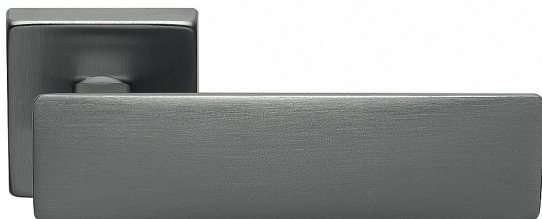

SPRING-S rozetové kování TITAN

» DVEŘNÍ KOVÁNÍ » INTERIÉROVÉ » Rozetové hranaté

Dodavatelské číslo	MASPRTH10
Značka	COBRA
Kód produktu	MP03608-8990

Dvě tváře jednoho kování - zepředu pevné a dominantní, ze shora jemné a subtilní. V hlavní roli je úchopová plocha, masivní jako stavební kámen římského amfiteátru. Přísnost pravých úhlů předurčuje kliku Spring do moderních interiérů a kanceláří. Kliku navrhli designéři Mario Mazzer a Giovanni Crosera.

Certifikace: UNI ES ISO 9001:2015

EN1906:2012 37-0050B

Vlastnosti produktu:

Premiové designové kování

kolekce: UNICO

Materiál: zamak

Výstupky pro uchycení: ANO

Rozměry rozet: 50 x 50 mm

Délka rukojeti: 129 mm

Tloušťka rozet: 10mm

Vratná pružina: ANO

Spojovací materiál pro tloušťku dveří 40-50 mm

Dostupnost sklad SEZAM : u dodavatele

Dostupné sklad dodavatele: 3,00

Parametry

Značka	COBRA
--------	-------