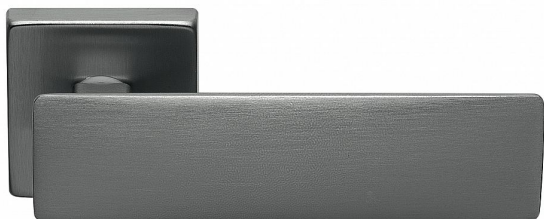

SPRING-S rozetové kování TITAN

» DVEŘNÍ KOVÁNÍ » INTERIÉROVÉ » Rozetové hranaté

Dodavatelské číslo	MASPRTH10
Značka	COBRA
Kód produktu	MP03608-8990
Balení	0

Dvě tváře jednoho kování - zepředu pevné a dominantní, ze shora jemné a subtilní. V hlavní roli je úchopová plocha, masivní jako stavební kámen římského amfiteátru. Přísnost pravých úhlů předurčuje kliku Spring do moderních interiérů a kanceláří. Kliku navrhli designéři Mario Mazzer a Giovanni Crosera.

Certifikace: UNI ES ISO 9001:2015

EN1906:2012 37-0050B

Vlastnosti produktu:

Premiové designové kování

kolekce: UNICO

Materiál: zamak

Výstupky pro uchycení: ANO

Rozměry rozet: 50 x 50 mm

Délka rukojeti: 129 mm

Tloušťka rozet: 10mm

Vratná pružina: ANO

Spojovací materiál pro tloušťku dveří 40-50 mm

Dostupnost na hlavním skladě: skladem u dodavatele

Dostupné množství u dodavatele: skladem

Parametry