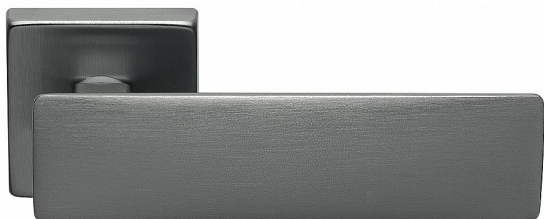

SPRING-S TITAN BB

» DVEŘNÍ KOVÁNÍ » INTERIÉROVÉ » Rozetové hranaté

Dodavatelské číslo	MASPRTH10
EAN	8590370422240
Značka	COBRA
Kód produktu	03608-8995

Dvě tváře jednoho kování - zepředu pevné a dominantní, ze shora jemné a subtilní. V hlavní roli je úchopová plocha, masivní jako stavební kámen římského amfiteátru. Přísnost pravých úhlů předurčuje kliku Spring do moderních interiérů a kanceláří. Kliku navrhli designéři Mario Mazzer a Giovanni Crosera.

Certifikace: UNI ES ISO 9001:2015

EN1906:2012 37-0050B

Vlastnosti produktu:

Premiové designové kování

kolekce: UNICO

Materiál: zamak

Výstupky pro uchycení: ANO

Rozměry rozet: 50 x 50 mm

Délka rukojeti: 129 mm

Tloušťka rozet: 10mm

Vratná pružina: ANO

Spojovací materiál pro tloušťku dveří 40-50 mm

Dostupnost sklad SEZAM :

u dodavatele

Dostupné sklad dodavatele:

1,00 sd

Parametry

Značka	COBRA
Barva	Antracit