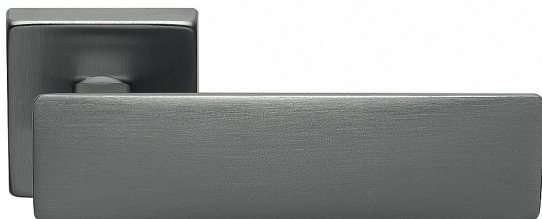

SPRING-S TITAN BB

» DVEŘNÍ KOVÁNÍ » INTERIÉROVÉ » Rozetové hranaté

Dodavatelské číslo	MASPRTH10
EAN	8590370422240
Značka	COBRA
Kód produktu	03608-8995

Dvě tváře jednoho kování - zepředu pevné a dominantní, ze shora jemné a subtilní. V hlavní roli je úchopová plocha, masivní jako stavební kámen římského amfiteátru. Přísnost pravých úhlů předurčuje kliku Spring do moderních interiérů a kanceláří. Kliku navrhli designéři Mario Mazzer a Giovanni Crosera.

Certifikace: UNI ES ISO 9001:2015

EN1906:2012 37-0050B

Vlastnosti produktu:

Premiové designové kování

kolekce: UNICO

Materiál: zamak

Výstupky pro uchycení: ANO

Rozměry rozet: 50 x 50 mm

Délka rukojeti: 129 mm

Tloušťka rozet: 10mm

Vratná pružina: ANO

Spojovací materiál pro tloušťku dveří 40-50 mm

Dostupnost sklad SEZAM :

u dodavatele

Dostupné sklad dodavatele:

1,00 sd

Parametry

Značka	COBRA
Barva	Antracit