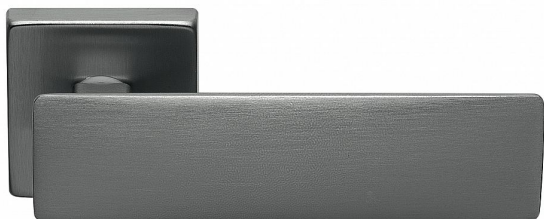

SPRING-S TITAN BB

» DVEŘNÍ KOVÁNÍ » INTERIÉROVÉ » Rozetové hranaté

Dodavatelské číslo	MASPRTH10
EAN	8590370422240
Značka	COBRA
Kód produktu	03608-8995
Balení	0 ks

Dvě tváře jednoho kování - zepředu pevné a dominantní, ze shora jemné a subtilní. V hlavní roli je úchopová plocha, masívní jako stavební kámen římského amfiteátru. Přísnost pravých úhlů předurčuje kliku Spring do moderních interiérů a kanceláří. Kliku navrhli designéři Mario Mazzer a Giovanni Crosera.

Certifikace: UNI ES ISO 9001:2015

EN1906:2012 37-0050B

Vlastnosti produktu:

Premiové designové kování

kolekce: UNICO

Materiál: zamak

Výstupky pro uchycení: ANO

Rozměry rozet: 50 x 50 mm

Délka rukojeti: 129 mm

Tloušťka rozet: 10mm

Vratná pružina: ANO

Spojovací materiál pro tloušťku dveří 40-50 mm

Dostupnost na hlavním skladě: skladem u dodavatele
Dostupné množství u dodavatele: skladem

Parametry

Značka	COBRA
Barva	Antracit